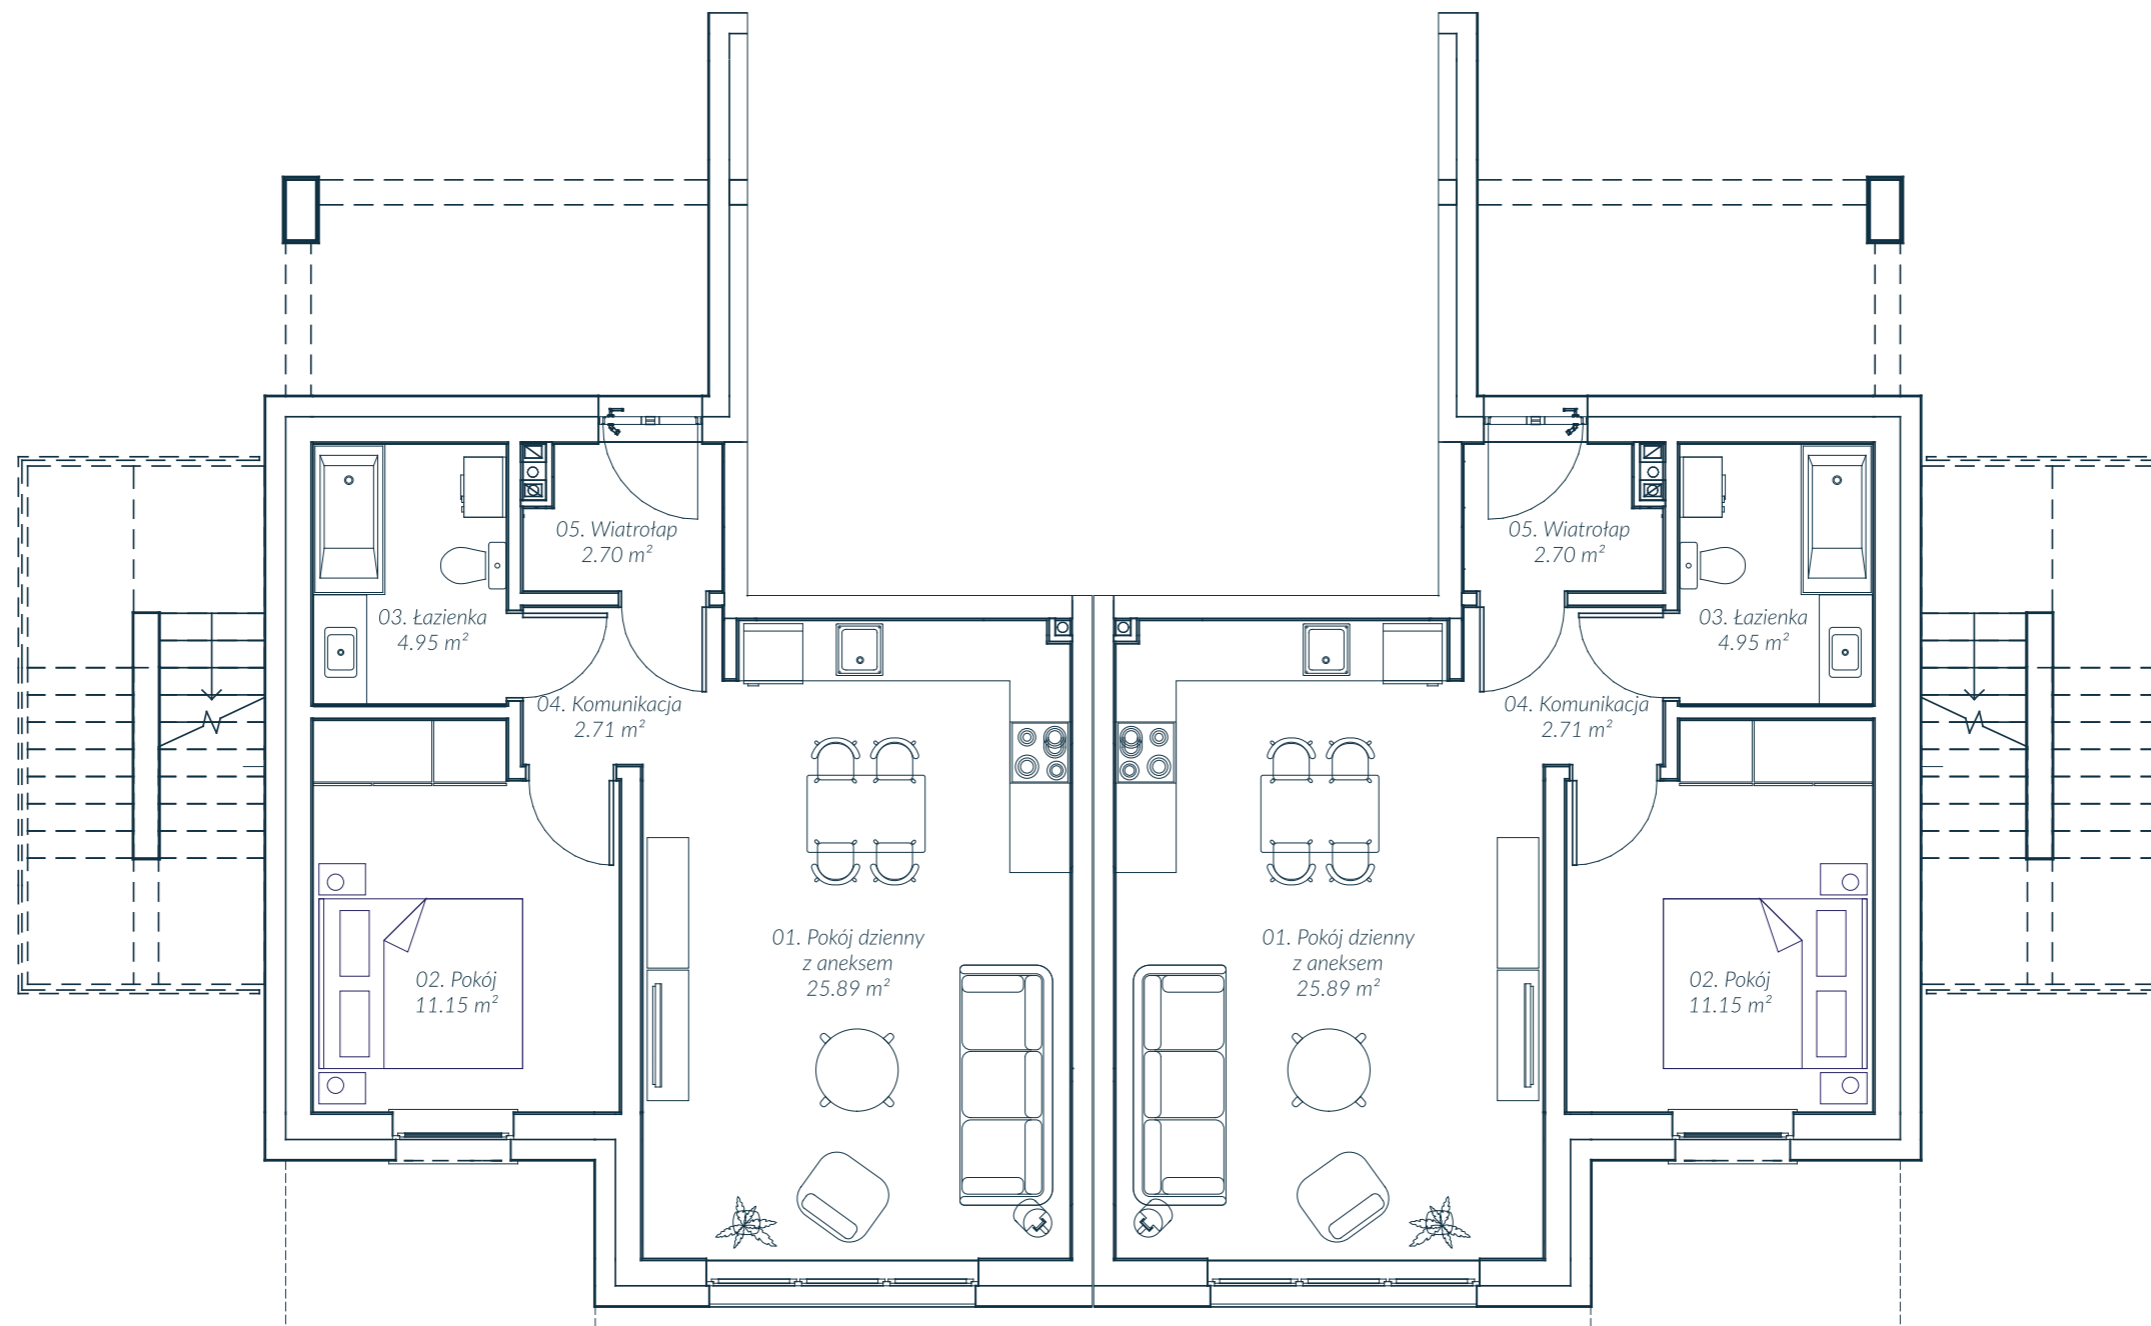

Mieszkania A Parter - 47.40 m²

Enklawa Łokietka 2 - ul. Łokietka 194, Kraków