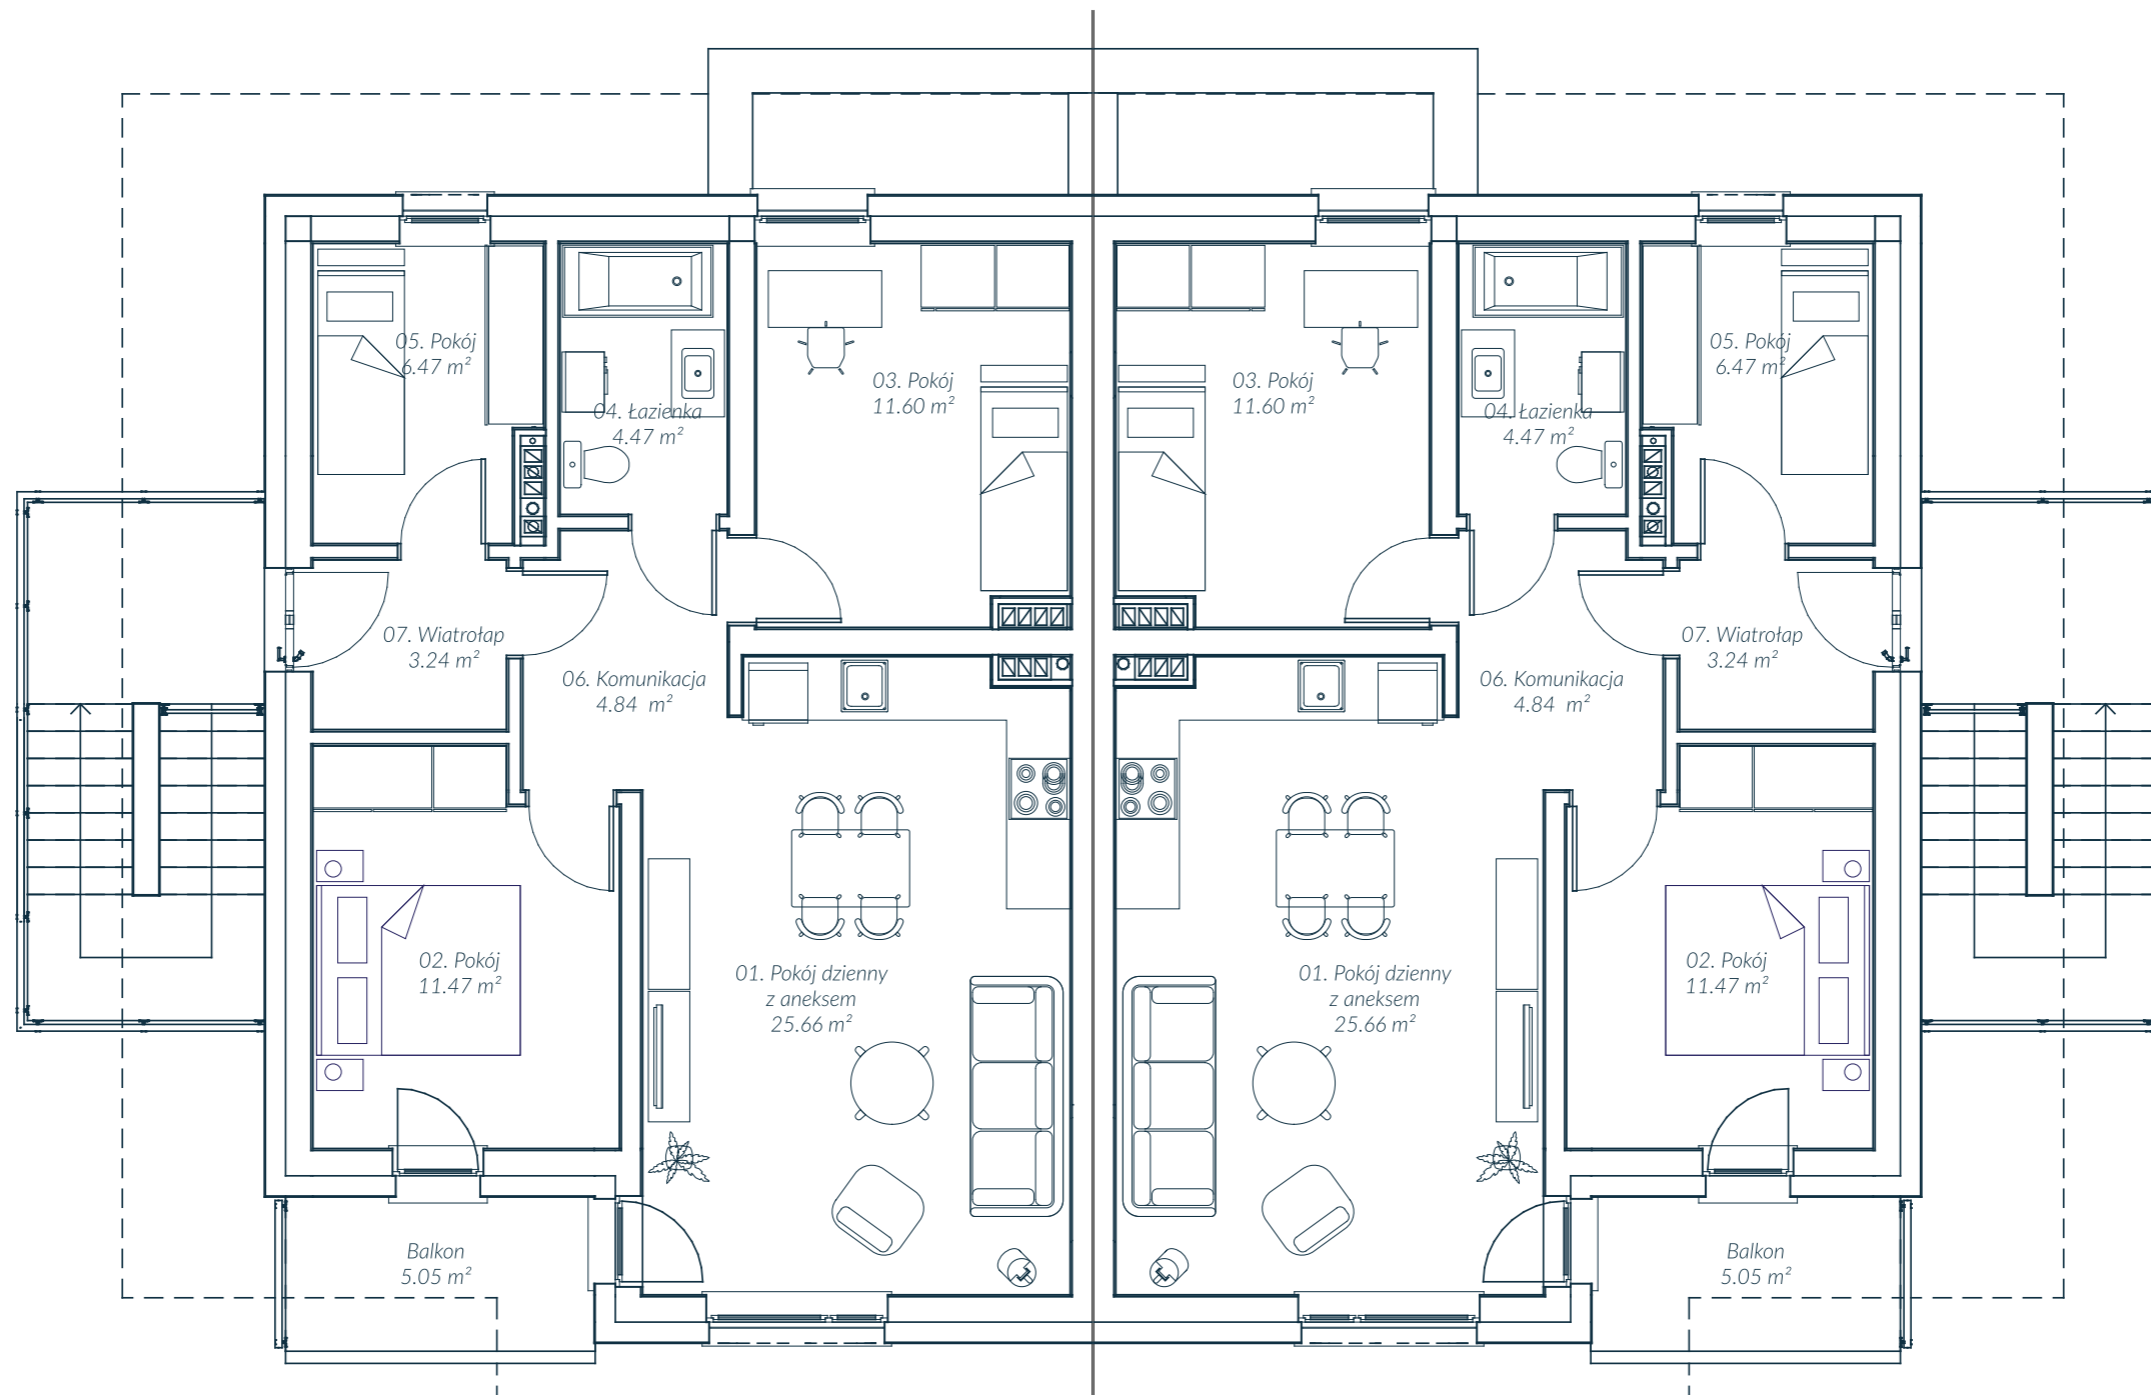

Mieszkania A Piętro I - 67.75 m²

Enklawa Łokietka 2 - ul. Łokietka 194, Kraków