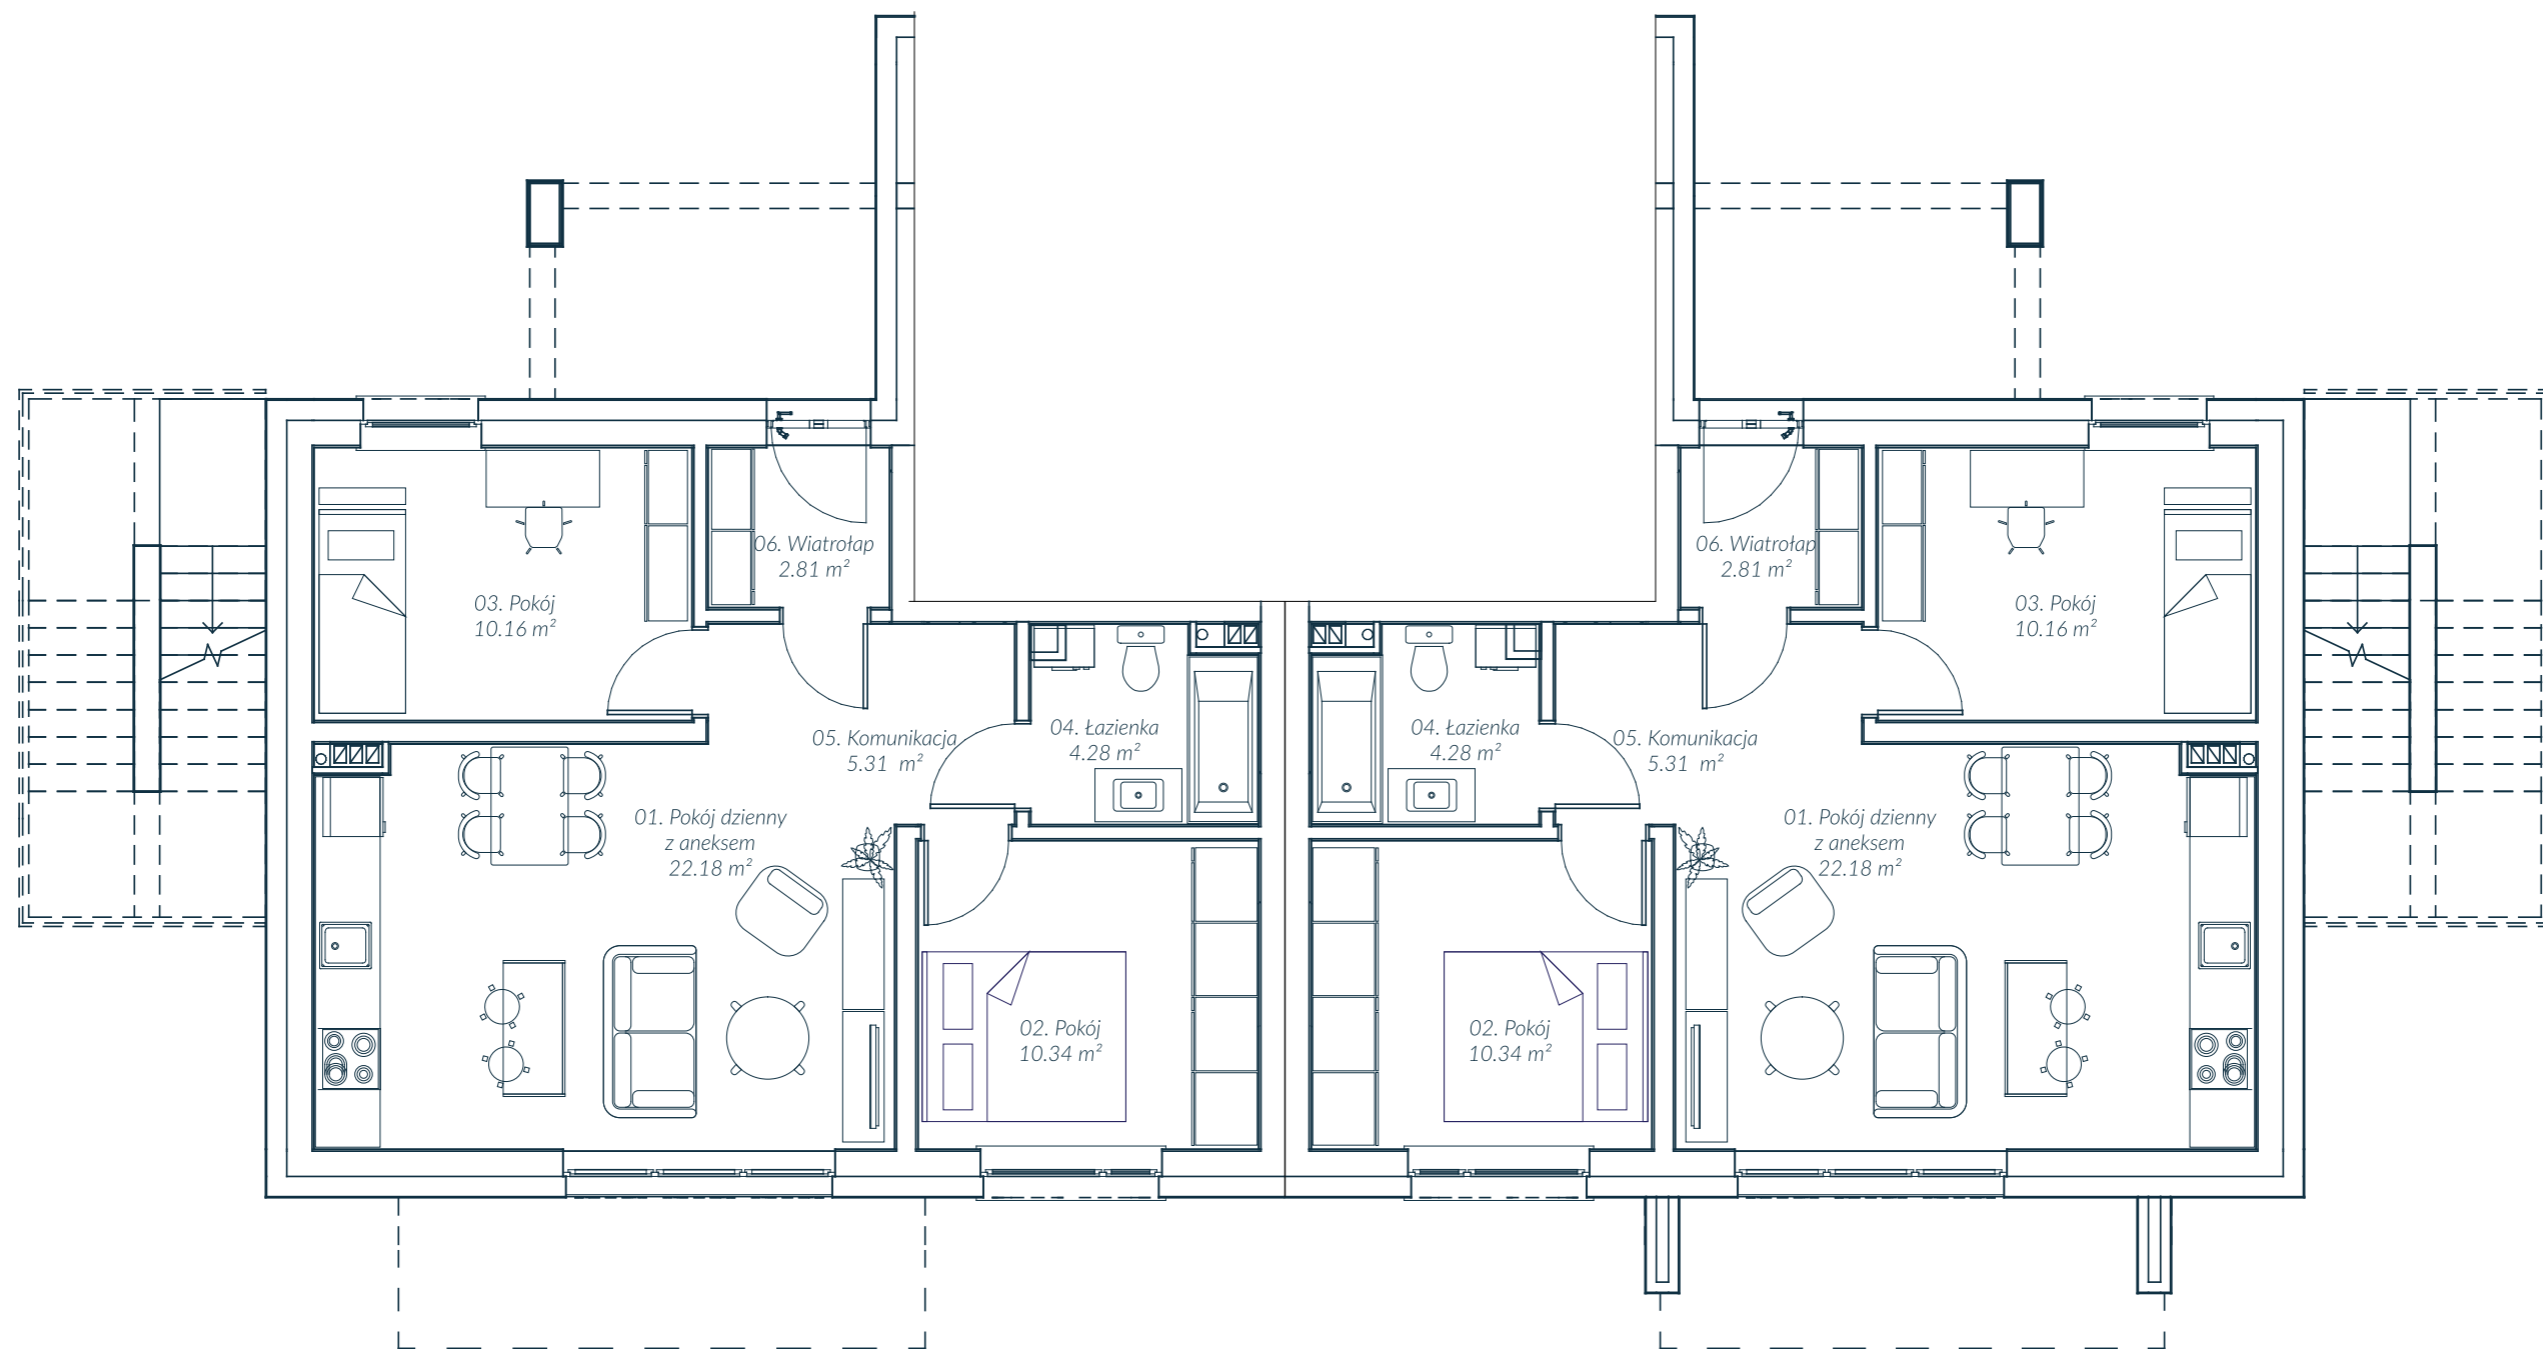

Mieszkania B Parter - 55.08 m<sup>2</sup>

Enklawa Łokietka 2 - ul. Łokietka 194, Kraków