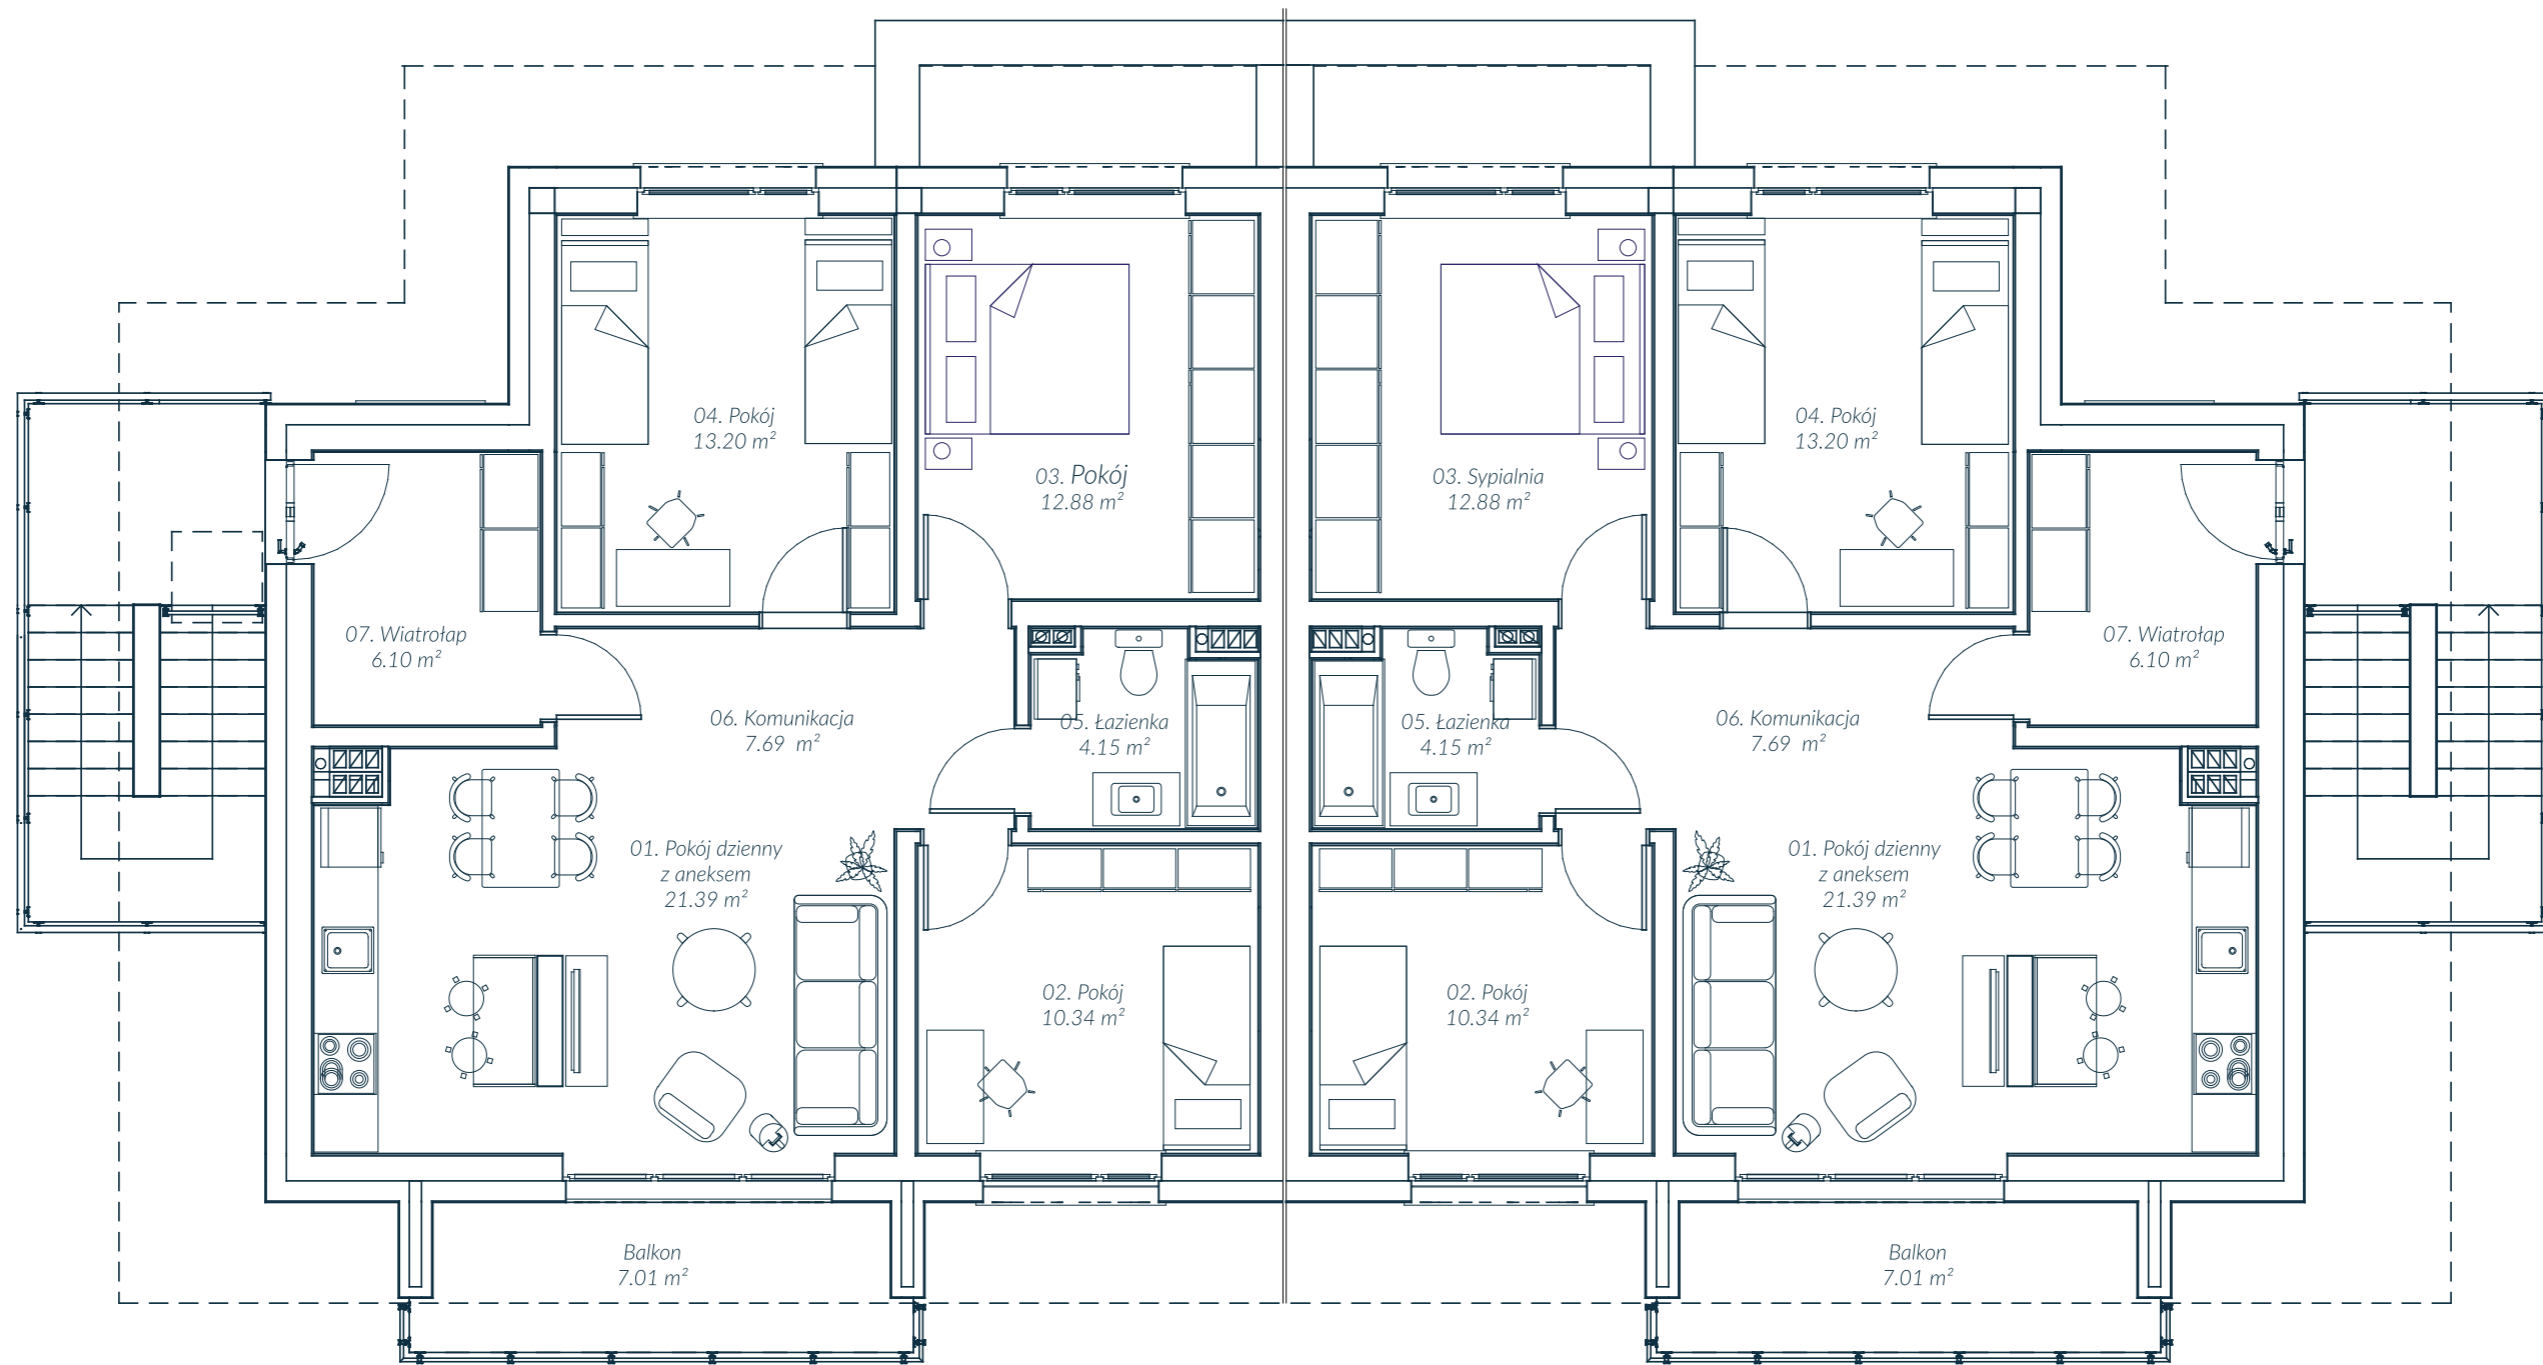

Mieszkania B Piętro I - 75.75 m²

Enklawa Łokietka 2 - ul. Łokietka 194, Kraków