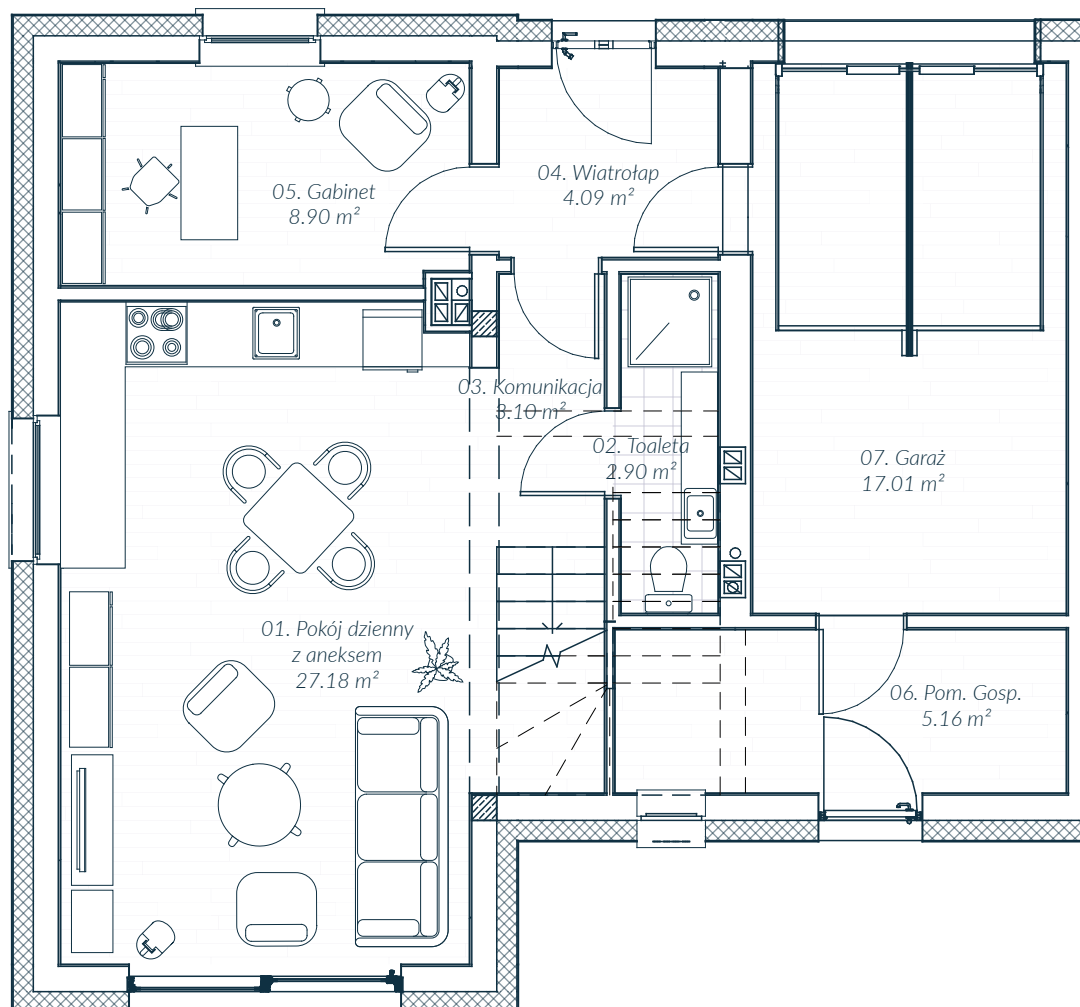

Dom C2 Parter - 68.34 m²

Dom C2 Parter

nr	nazwa	pow.
1.	Pokój dzienny z aneksem	27.18 m ²
2.	Toaleta	2.90 m ²
3.	Komunikacja	3.10 m ²
4.	Wiatrołap	4.09 m ²
5.	Gabinet	8.90 m ²
6.	Pom. Gosp.	5.16 m ²
7.	Garaż	17.01 m ²
	RAZEM	68.34 m²

Dom C2 Piętro - 67.02 m²

Dom C2 Piętro

nr	nazwa	pow.
8.	Komunikacja	5.59 m ²
9.	Łazienka	6.14 m ²
10.	Sypialnia	20.87 m ²
11.	Sypialnia	14.40 m ²
12.	Sypialnia	11.30 m ²
13.	Sypialnia	8.72 m ²
RAZEM		67.02 m²