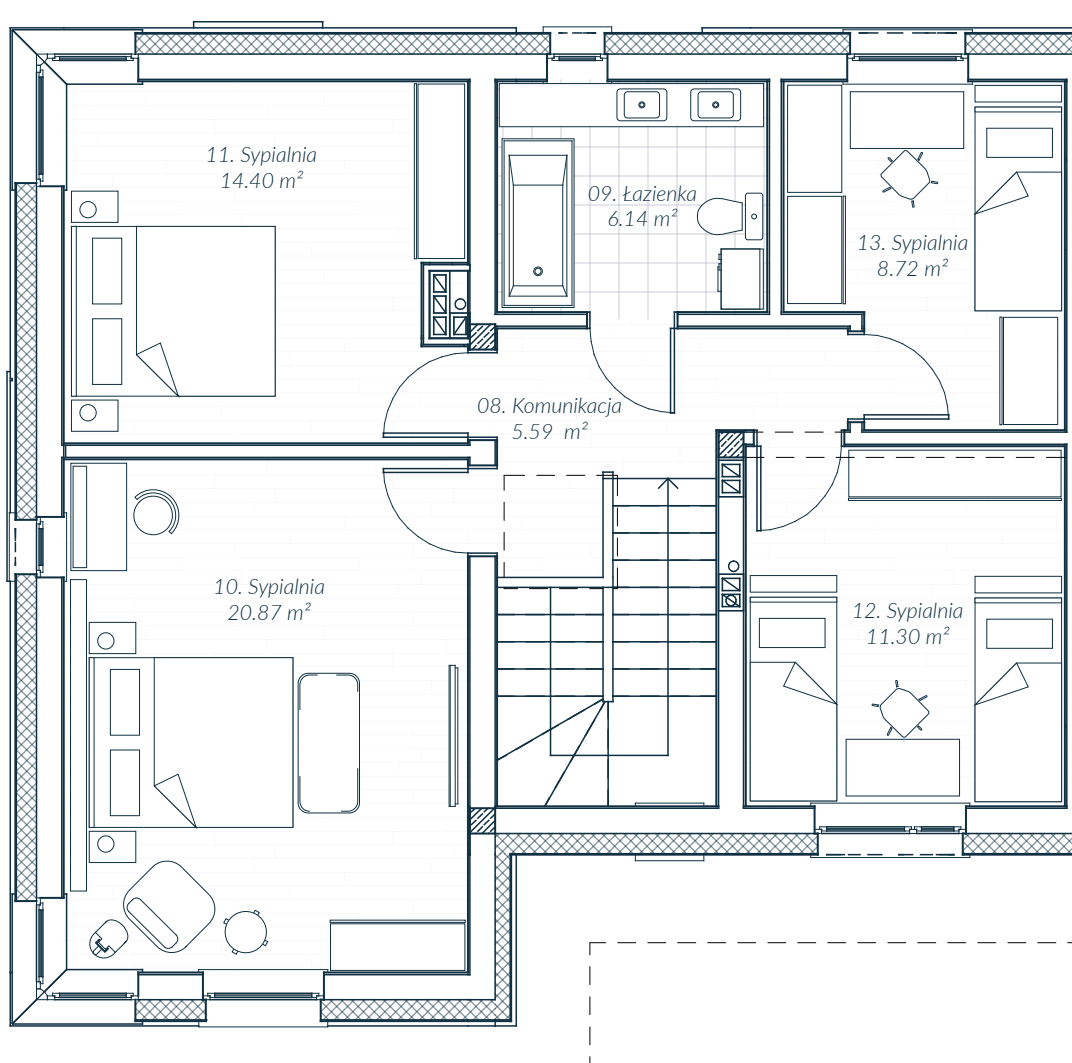

Dom C2 Parter - 68.34 m²

Dom C2 Parter

nr	nazwa	pow.
1.	Pokój dzienny z aneksem	27.18 m ²
2.	Toaleta	2.90 m ²
3.	Komunikacja	3.10 m ²
4.	Wiatrołap	4.09 m ²
5.	Gabinet	8.90 m ²
6.	Pom. Gosp.	5.16 m ²
7.	Garaż	17.01 m ²
	RAZEM	68.34 m²

Dom C2 Piętro - 67.02 m²

Dom C2 Piętro

nr	nazwa	pow.
8.	Komunikacja	5.59 m ²
9.	Łazienka	6.14 m ²
10.	Sypialnia	20.87 m ²
11.	Sypialnia	14.40 m ²
12.	Sypialnia	11.30 m ²
13.	Sypialnia	8.72 m ²
RAZEM		67.02 m²