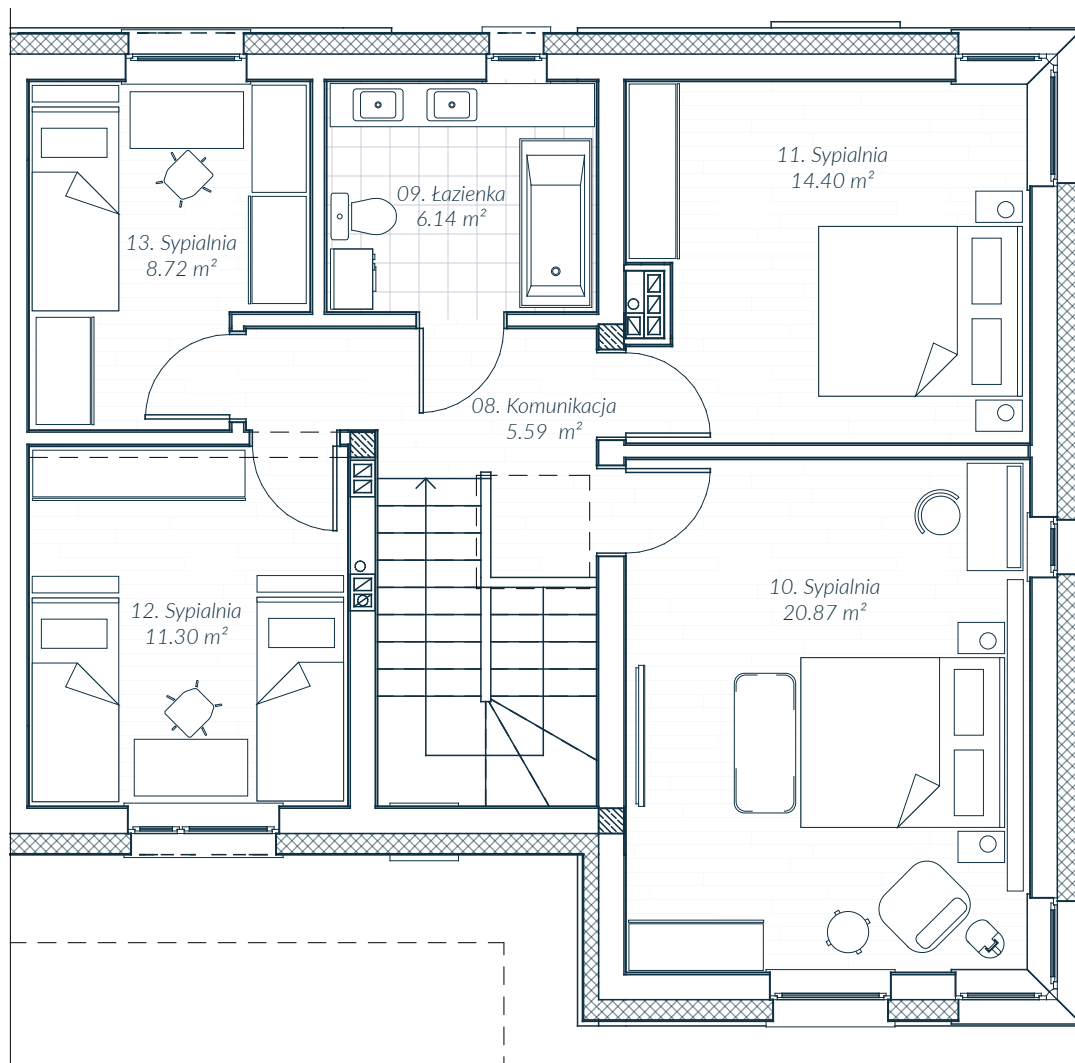

Dom C3 Parter - 68.34 m²

Dom C3 Parter

nr	nazwa	pow.
1.	Pokój dzienny z aneksem	27.18 m ²
2.	Toaleta	2.90 m ²
3.	Komunikacja	3.10 m ²
4.	Wiatrołap	4.09 m ²
5.	Gabinet	8.90 m ²
6.	Pom. Gosp.	5.16 m ²
7.	Garaż	17.01 m ²
RAZEM		68.34 m²

Dom C3 Piętro - 67.02 m²

Dom C3 Piętro

nr	nazwa	pow.
8.	Komunikacja	5.59 m ²
9.	Łazienka	6.14 m ²
10.	Sypialnia	20.87 m ²
11.	Sypialnia	14.40 m ²
12.	Sypialnia	11.30 m ²
13.	Sypialnia	8.72 m ²
RAZEM		67.02 m²