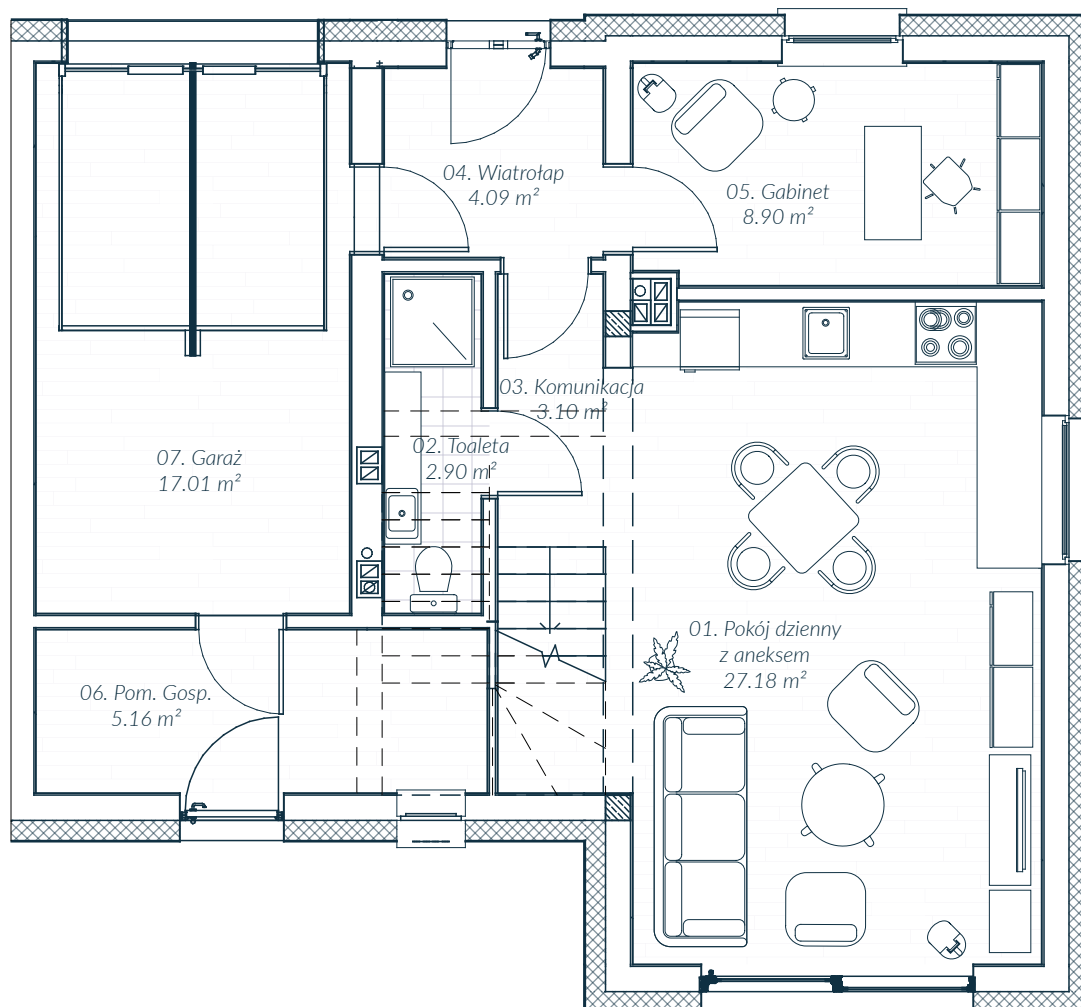

Dom C3 Parter - 68.34 m²

Dom C3 Parter

nr	nazwa	pow.
1.	Pokój dzienny z aneksem	27.18 m ²
2.	Toaleta	2.90 m ²
3.	Komunikacja	3.10 m ²
4.	Wiatrołap	4.09 m ²
5.	Gabinet	8.90 m ²
6.	Pom. Gosp.	5.16 m ²
7.	Garaż	17.01 m ²
RAZEM		68.34 m²

Dom C3 Piętro - 67.02 m²

Dom C3 Piętro

nr	nazwa	pow.
8.	Komunikacja	5.59 m ²
9.	Łazienka	6.14 m ²
10.	Sypialnia	20.87 m ²
11.	Sypialnia	14.40 m ²
12.	Sypialnia	11.30 m ²
13.	Sypialnia	8.72 m ²
RAZEM		67.02 m²