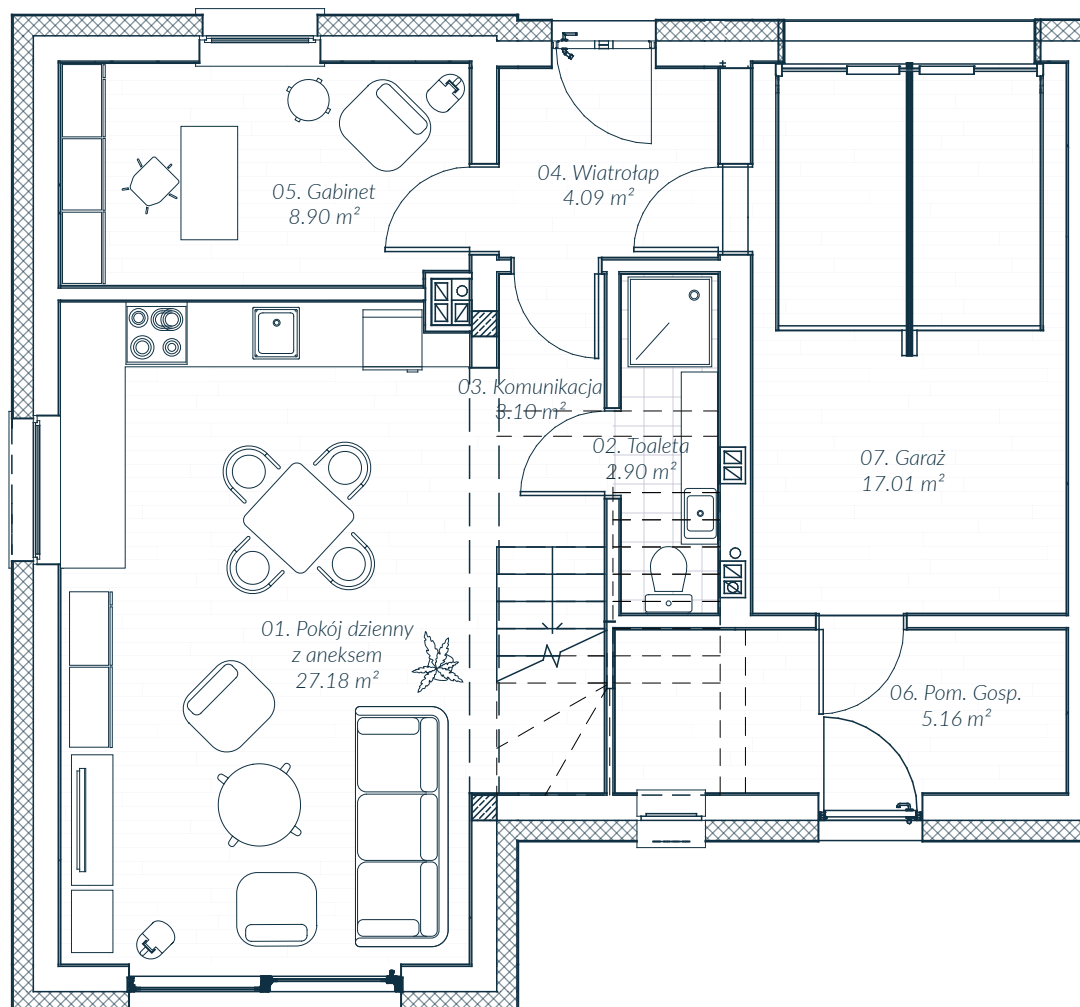

Dom C4 Parter - 68.34 m²

Dom C4 Parter

nr	nazwa	pow.
1.	Pokój dzienny z aneksem	27.18 m ²
2.	Toaleta	2.90 m ²
3.	Komunikacja	3.10 m ²
4.	Wiatrołap	4.09 m ²
5.	Gabinet	8.90 m ²
6.	Pom. Gosp.	5.16 m ²
7.	Garaż	17.01 m ²
	RAZEM	68.34 m²

Dom C4 Piętro - 67.02 m²

Dom C4 Piętro

nr	nazwa	pow.
8.	Komunikacja	5.59 m ²
9.	Łazienka	6.14 m ²
10.	Sypialnia	20.87 m ²
11.	Sypialnia	14.40 m ²
12.	Sypialnia	11.30 m ²
13.	Sypialnia	8.72 m ²
RAZEM		67.02 m²