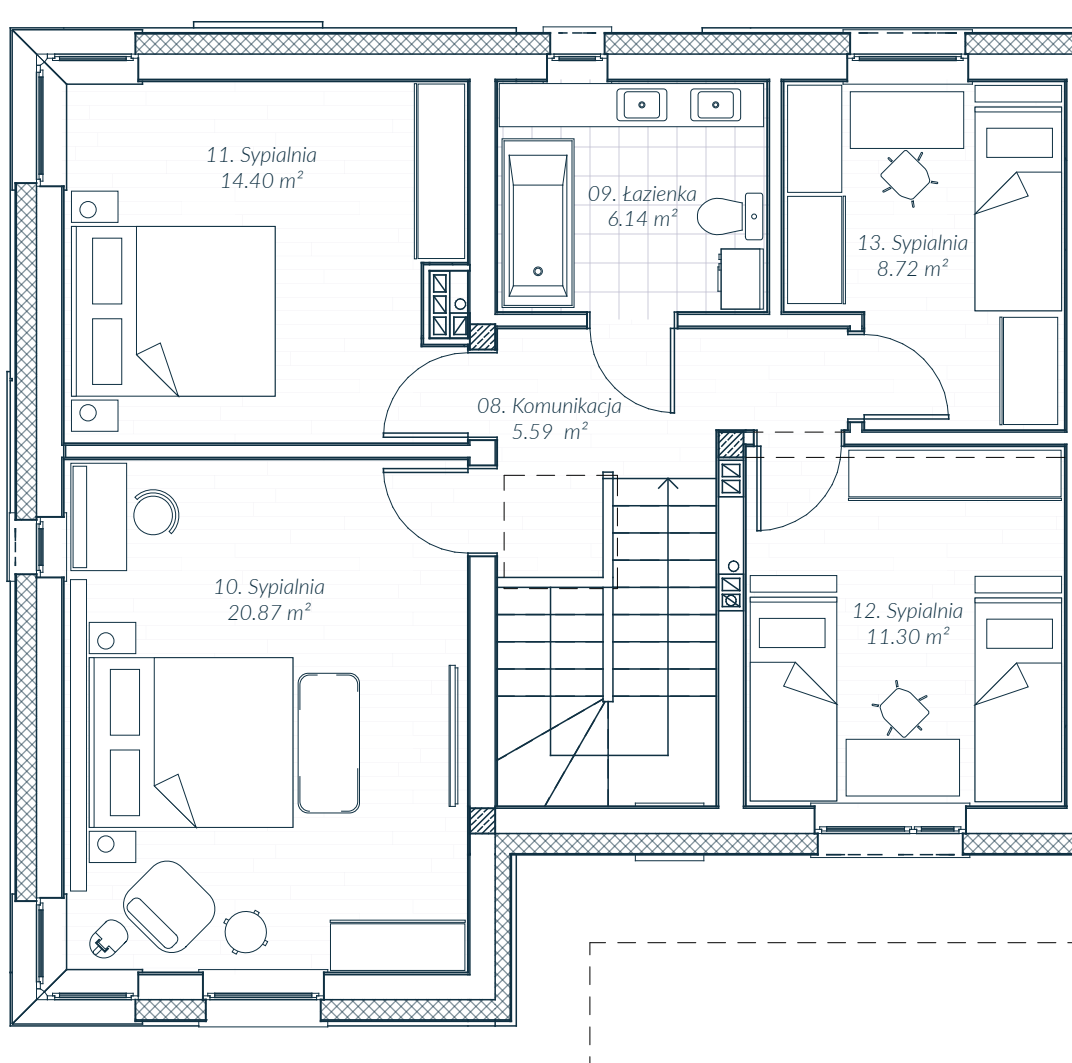

Dom C4 Parter - 68.34 m²

Dom C4 Parter

nr	nazwa	pow.
1.	Pokój dzienny z aneksem	27.18 m ²
2.	Toaleta	2.90 m ²
3.	Komunikacja	3.10 m ²
4.	Wiatrołap	4.09 m ²
5.	Gabinet	8.90 m ²
6.	Pom. Gosp.	5.16 m ²
7.	Garaż	17.01 m ²
	RAZEM	68.34 m²

Dom C4 Piętro - 67.02 m²

Dom C4 Piętro

nr	nazwa	pow.
8.	Komunikacja	5.59 m ²
9.	Łazienka	6.14 m ²
10.	Sypialnia	20.87 m ²
11.	Sypialnia	14.40 m ²
12.	Sypialnia	11.30 m ²
13.	Sypialnia	8.72 m ²
RAZEM		67.02 m²