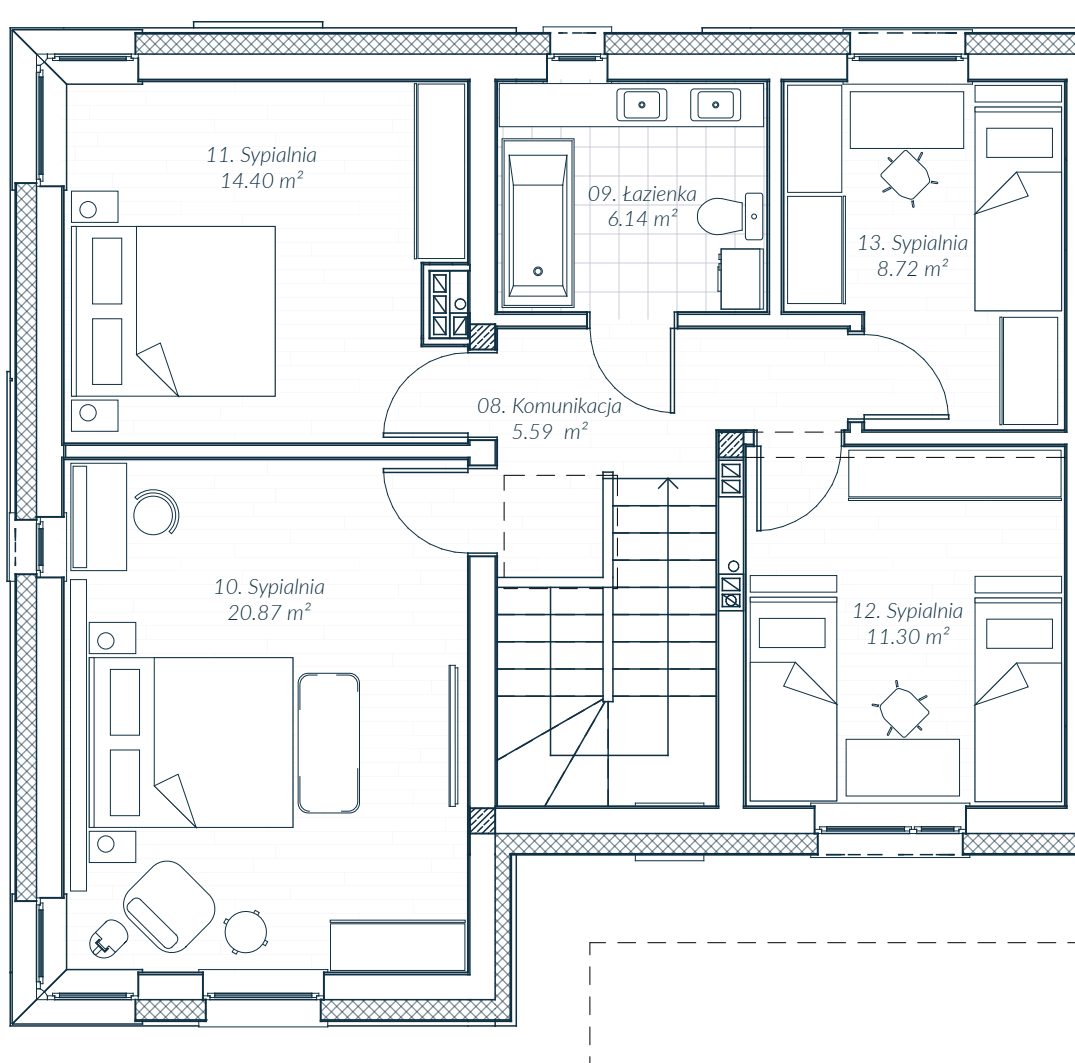

Dom C6 Parter - 68.34 m²

Dom C6 Parter

nr	nazwa	pow.
1.	Pokój dzienny z aneksem	27.18 m ²
2.	Toaleta	2.90 m ²
3.	Komunikacja	3.10 m ²
4.	Wiatrołap	4.09 m ²
5.	Gabinet	8.90 m ²
6.	Pom. Gosp.	5.16 m ²
7.	Garaż	17.01 m ²
	RAZEM	68.34 m²

Dom C6 Piętro - 67.02 m²

Dom C6 Piętro

nr	nazwa	pow.
8.	Komunikacja	5.59 m ²
9.	Łazienka	6.14 m ²
10.	Sypialnia	20.87 m ²
11.	Sypialnia	14.40 m ²
12.	Sypialnia	11.30 m ²
13.	Sypialnia	8.72 m ²
RAZEM		67.02 m²