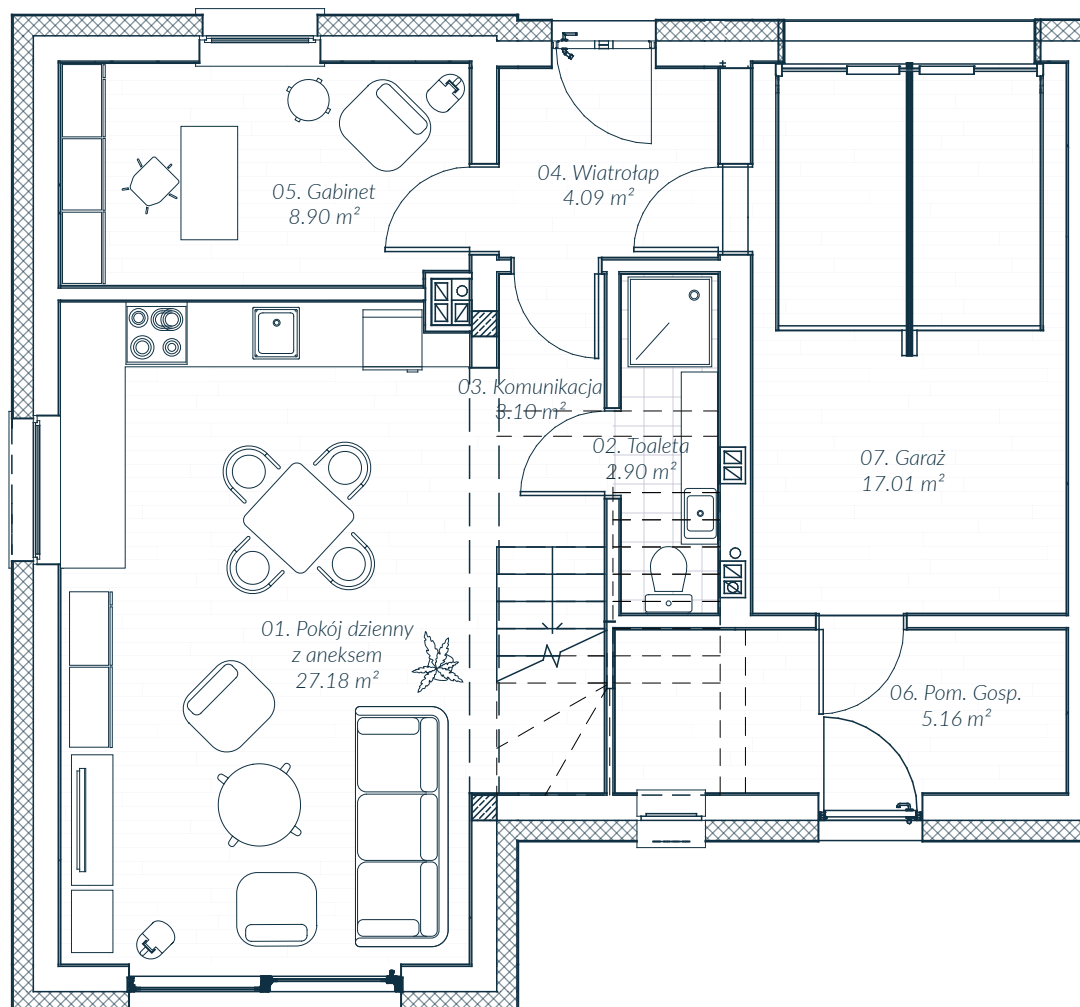

Dom C6 Parter - 68.34 m²

Dom C6 Parter

nr	nazwa	pow.
1.	Pokój dzienny z aneksem	27.18 m ²
2.	Toaleta	2.90 m ²
3.	Komunikacja	3.10 m ²
4.	Wiatrołap	4.09 m ²
5.	Gabinet	8.90 m ²
6.	Pom. Gosp.	5.16 m ²
7.	Garaż	17.01 m ²
	RAZEM	68.34 m²

Dom C6 Piętro - 67.02 m²

Dom C6 Piętro

nr	nazwa	pow.
8.	Komunikacja	5.59 m ²
9.	Łazienka	6.14 m ²
10.	Sypialnia	20.87 m ²
11.	Sypialnia	14.40 m ²
12.	Sypialnia	11.30 m ²
13.	Sypialnia	8.72 m ²
RAZEM		67.02 m²