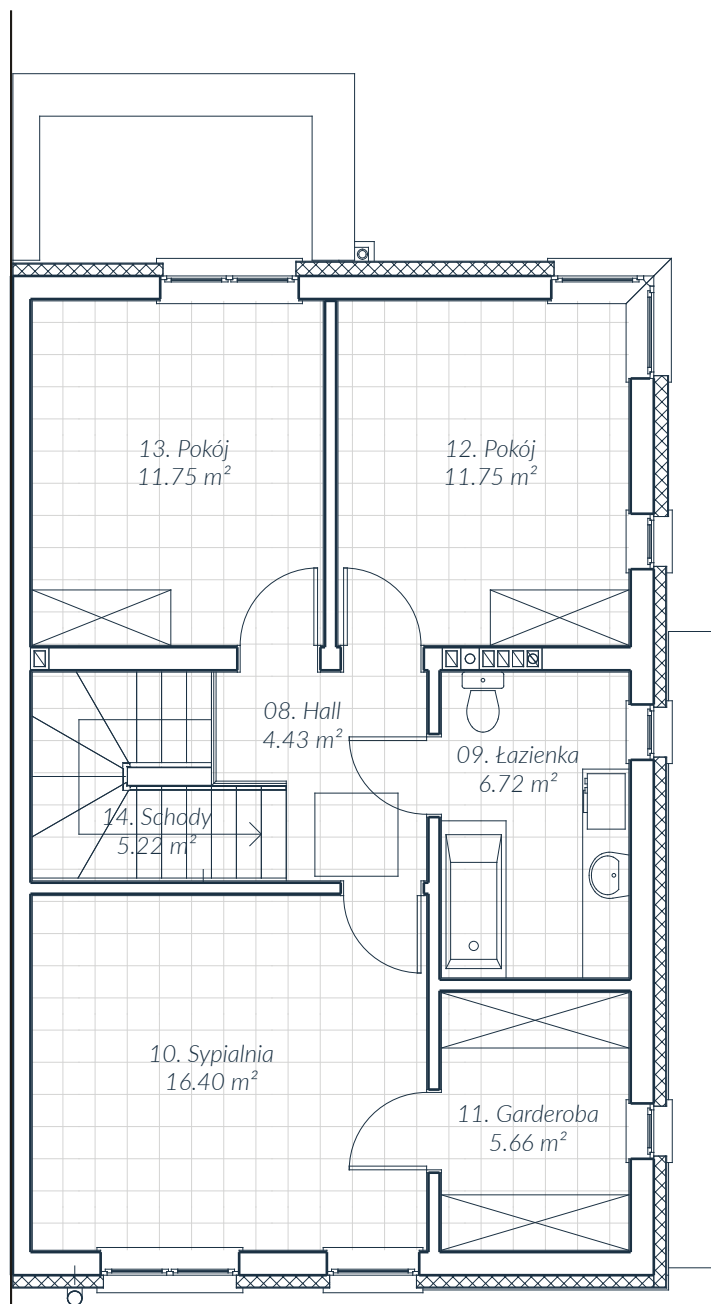

Dom D1 Parter 69.23 m²

Dom D1 Parter

nr	nazwa	pow.
08.	Pokój dzienny	28.26 m ²
09.	Kuchnia	6.71 m ²
10.	Łazienka	2.91 m ²
11.	Hall	6.41 m ²
12.	Wiatrołap	4.05 m ²
13.	Garaż	18.32 m ²
14.	Schody	2.57 m ²
	RAZEM	69.23 m ²

Dom D1 Piętro 61.93 m²

Dom D1 Piętro

nr	nazwa	pow.
08.	Hall	4.43 m ²
09.	Łazienka	6.72 m ²
10.	Sypialnia	16.40 m ²
11.	Garderoba	5.66 m ²
12.	Pokój	11.75 m ²
13.	Pokój	11.75 m ²
14.	Schody	5.22 m ²
	RAZEM	61.93 m ²