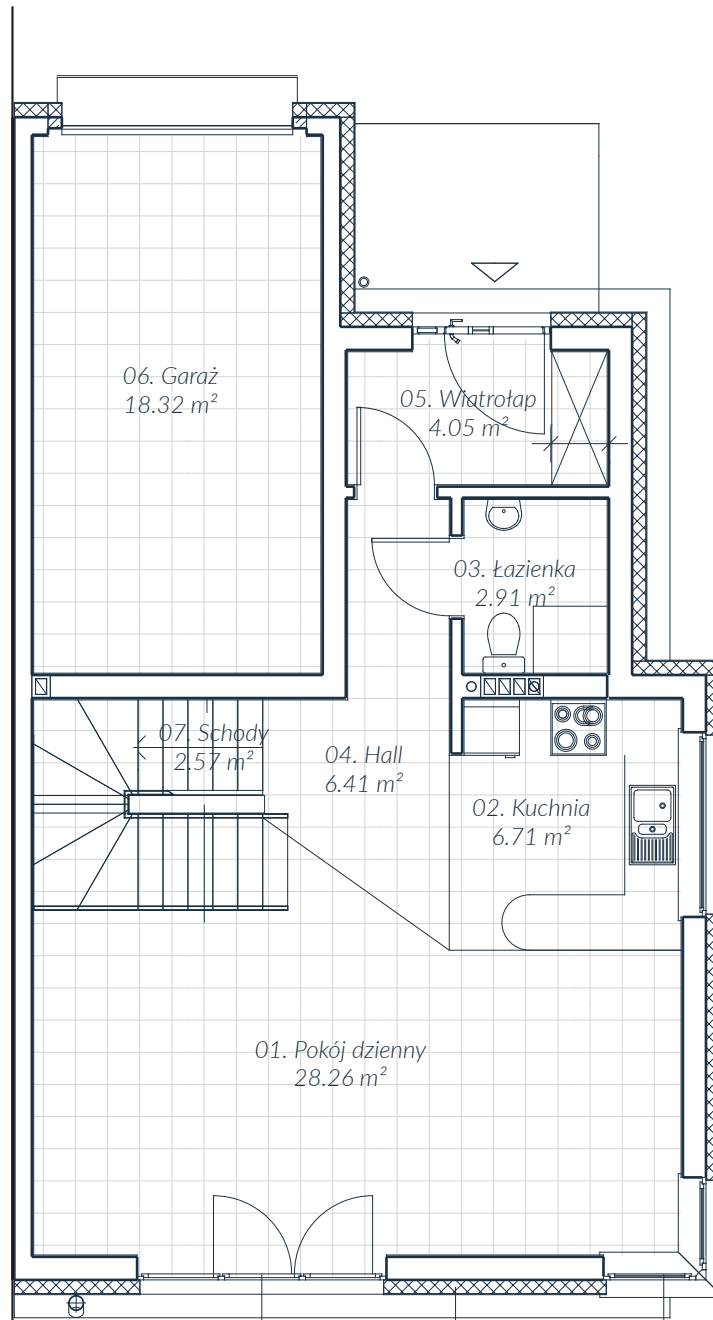

Dom D1 Parter 69.23 m²

Dom D1 Parter

nr	nazwa	pow.
08.	Pokój dzienny	28.26 m ²
09.	Kuchnia	6.71 m ²
10.	Łazienka	2.91 m ²
11.	Hall	6.41 m ²
12.	Wiatrołap	4.05 m ²
13.	Garaż	18.32 m ²
14.	Schody	2.57 m ²
	RAZEM	69.23 m ²

Dom D1 Piętro 61.93 m²

Dom D1 Piętro

nr	nazwa	pow.
08.	Hall	4.43 m ²
09.	Łazienka	6.72 m ²
10.	Sypialnia	16.40 m ²
11.	Garderoba	5.66 m ²
12.	Pokój	11.75 m ²
13.	Pokój	11.75 m ²
14.	Schody	5.22 m ²
	RAZEM	61.93 m ²