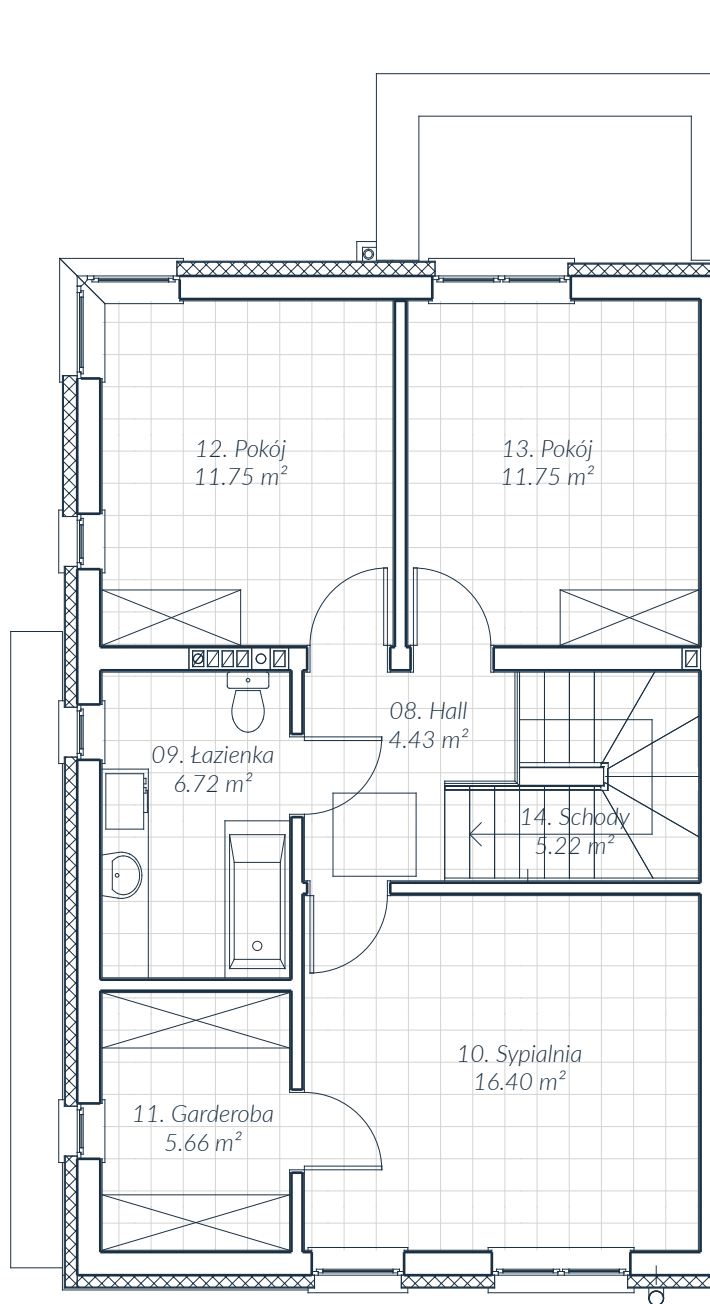

Dom D2 Parter 69.23 m²

Dom D2 Parter

nr	nazwa	pow.
08.	Pokój dzienny	28.26 m ²
09.	Kuchnia	6.71 m ²
10.	Łazienka	2.91 m ²
11.	Hall	6.41 m ²
12.	Wiatrołap	4.05 m ²
13.	Garaż	18.32 m ²
14.	Schody	2.57 m ²
	RAZEM	69.23 m ²

Dom D2 Piętro 61.93 m²

Dom D2 Piętro

nr	nazwa	pow.
08.	Hall	4.43 m ²
09.	Łazienka	6.72 m ²
10.	Sypialnia	16.40 m ²
11.	Garderoba	5.66 m ²
12.	Pokój	11.75 m ²
13.	Pokój	11.75 m ²
14.	Schody	5.22 m ²
	RAZEM	61.93 m ²