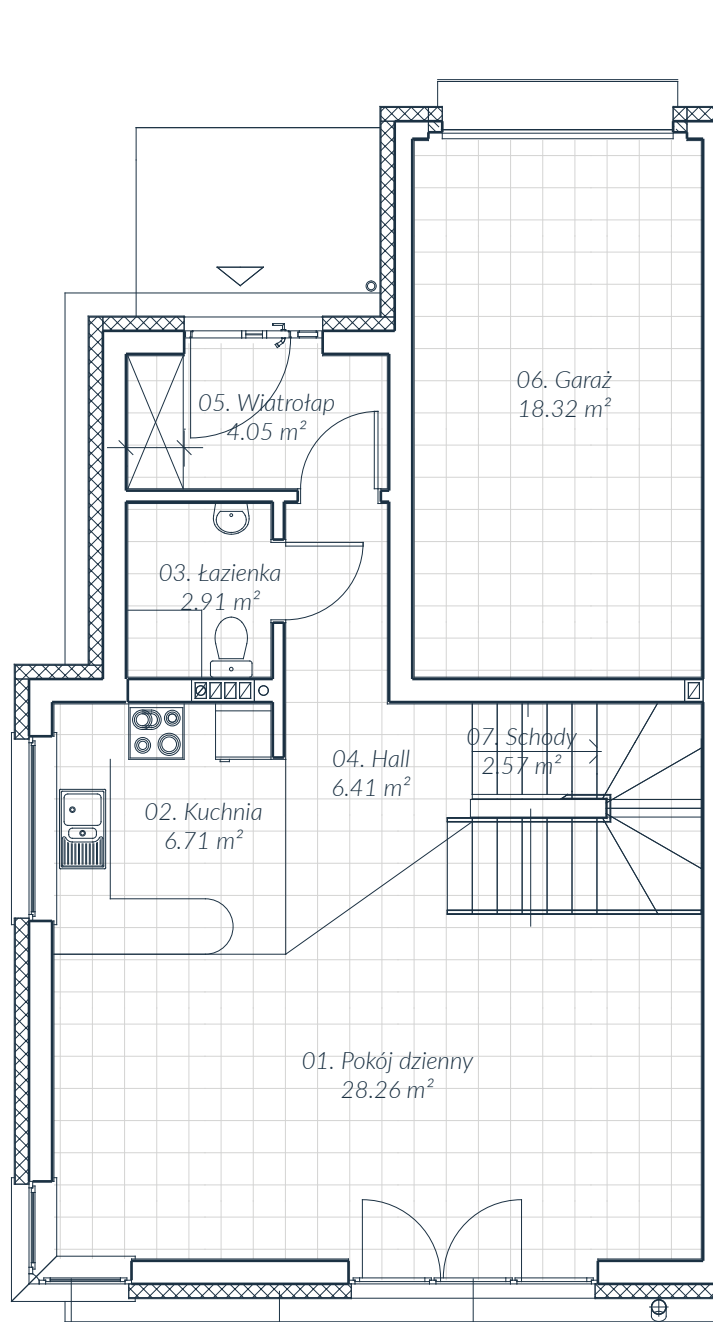

Dom D2 Parter 69.23 m²

Dom D2 Parter

nr	nazwa	pow.
08.	Pokój dzienny	28.26 m ²
09.	Kuchnia	6.71 m ²
10.	Łazienka	2.91 m ²
11.	Hall	6.41 m ²
12.	Wiatrołap	4.05 m ²
13.	Garaż	18.32 m ²
14.	Schody	2.57 m ²
	RAZEM	69.23 m ²

Dom D2 Piętro 61.93 m²

Dom D2 Piętro

nr	nazwa	pow.
08.	Hall	4.43 m ²
09.	Łazienka	6.72 m ²
10.	Sypialnia	16.40 m ²
11.	Garderoba	5.66 m ²
12.	Pokój	11.75 m ²
13.	Pokój	11.75 m ²
14.	Schody	5.22 m ²
	RAZEM	61.93 m ²