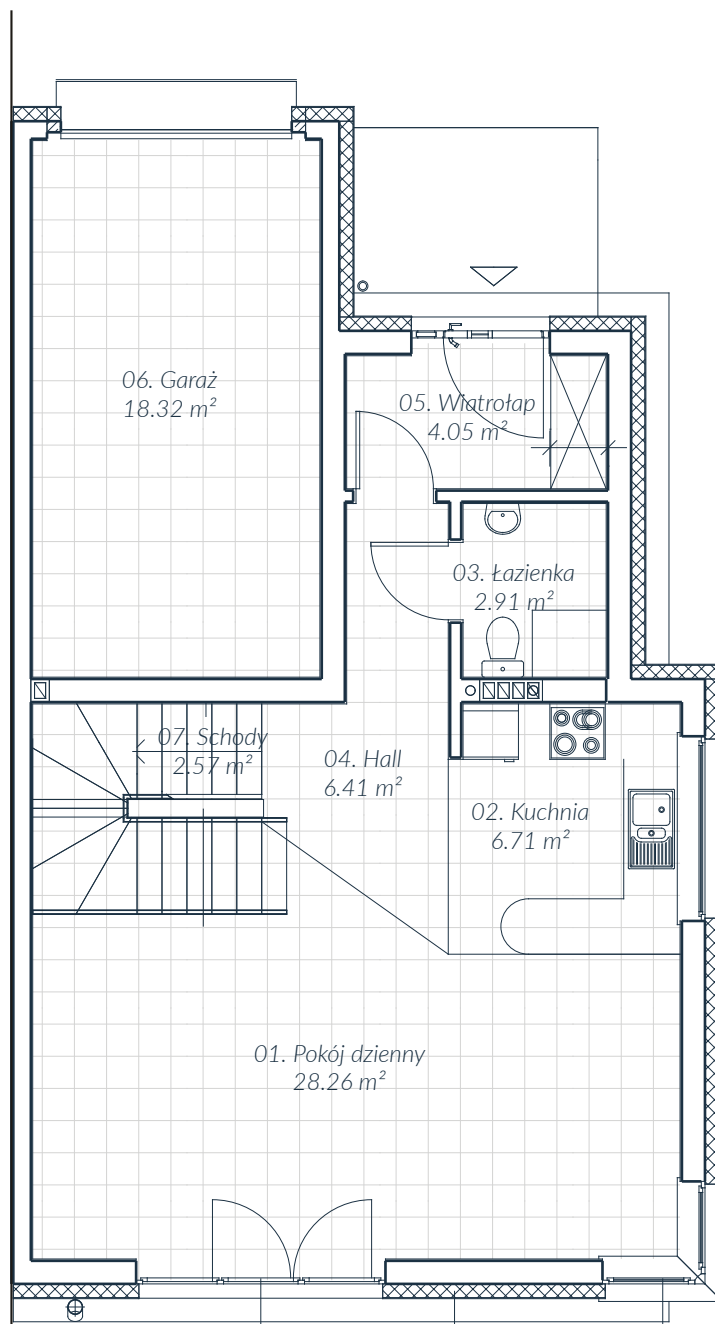

Dom D3 Parter 69.23 m²

Dom D3 Parter

nr	nazwa	pow.
08.	Pokój dzienny	28.26 m ²
09.	Kuchnia	6.71 m ²
10.	Łazienka	2.91 m ²
11.	Hall	6.41 m ²
12.	Wiatrołap	4.05 m ²
13.	Garaż	18.32 m ²
14.	Schody	2.57 m ²
	RAZEM	69.23 m ²

Dom D3 Piętro 61.93 m²

Dom D3 Piętro

nr	nazwa	pow.
08.	Hall	4.43 m ²
09.	Łazienka	6.72 m ²
10.	Sypialnia	16.40 m ²
11.	Garderoba	5.66 m ²
12.	Pokój	11.75 m ²
13.	Pokój	11.75 m ²
14.	Schody	5.22 m ²
	RAZEM	61.93 m ²