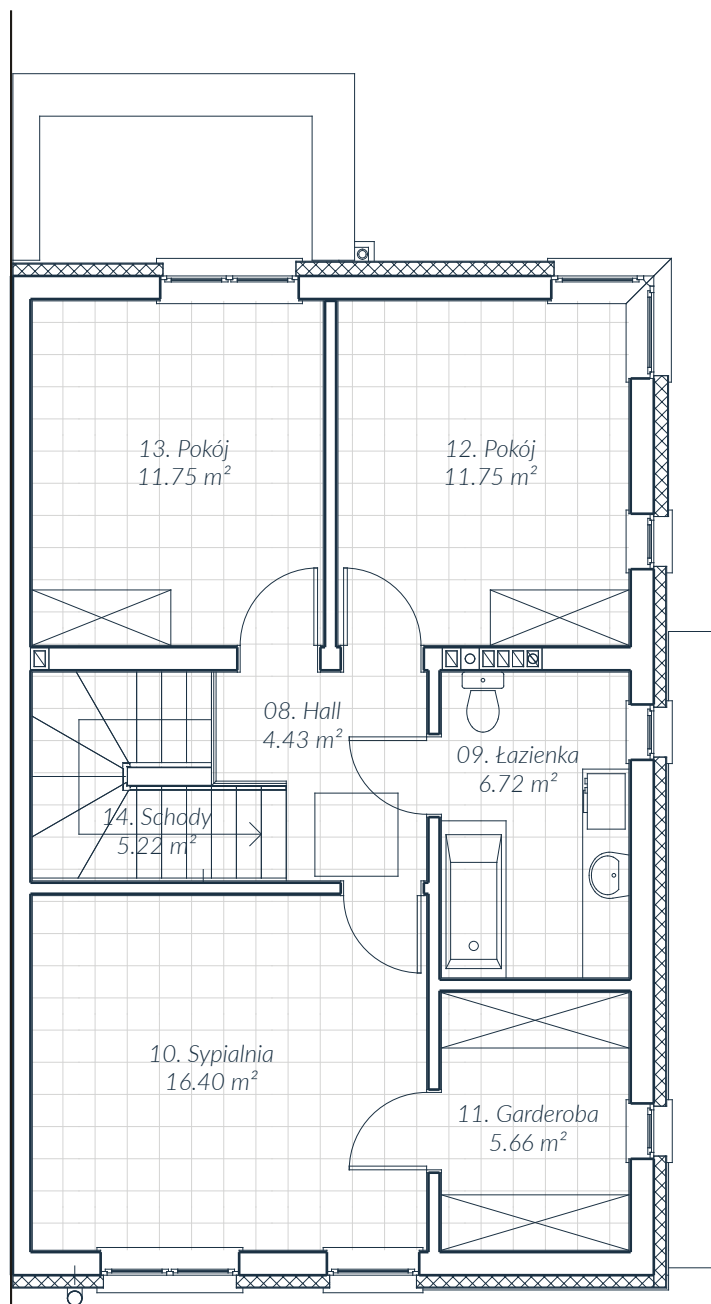

Dom D3 Parter 69.23 m²

Dom D3 Parter

nr	nazwa	pow.
08.	Pokój dzienny	28.26 m ²
09.	Kuchnia	6.71 m ²
10.	Łazienka	2.91 m ²
11.	Hall	6.41 m ²
12.	Wiatrołap	4.05 m ²
13.	Garaż	18.32 m ²
14.	Schody	2.57 m ²
	RAZEM	69.23 m ²

Dom D3 Piętro 61.93 m²

Dom D3 Piętro

nr	nazwa	pow.
08.	Hall	4.43 m ²
09.	Łazienka	6.72 m ²
10.	Sypialnia	16.40 m ²
11.	Garderoba	5.66 m ²
12.	Pokój	11.75 m ²
13.	Pokój	11.75 m ²
14.	Schody	5.22 m ²
	RAZEM	61.93 m ²