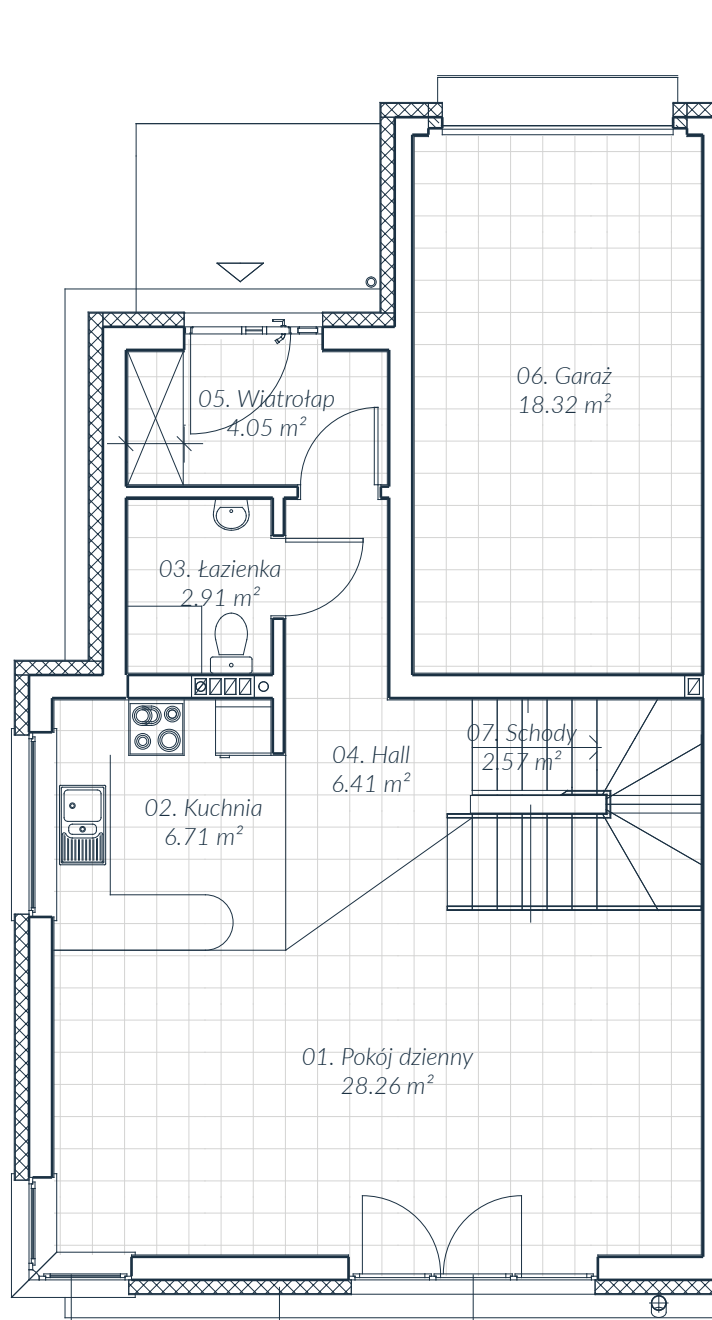

Dom D4 Parter 69.23 m²

Dom D4 Parter

nr	nazwa	pow.
08.	Pokój dzienny	28.26 m ²
09.	Kuchnia	6.71 m ²
10.	Łazienka	2.91 m ²
11.	Hall	6.41 m ²
12.	Wiatrołap	4.05 m ²
13.	Garaż	18.32 m ²
14.	Schody	2.57 m ²
	RAZEM	69.23 m ²

Dom D4 Piętro 61.93 m²

Dom D4 Piętro

nr	nazwa	pow.
08.	Hall	4.43 m ²
09.	Łazienka	6.72 m ²
10.	Sypialnia	16.40 m ²
11.	Garderoba	5.66 m ²
12.	Pokój	11.75 m ²
13.	Pokój	11.75 m ²
14.	Schody	5.22 m ²
	RAZEM	61.93 m ²