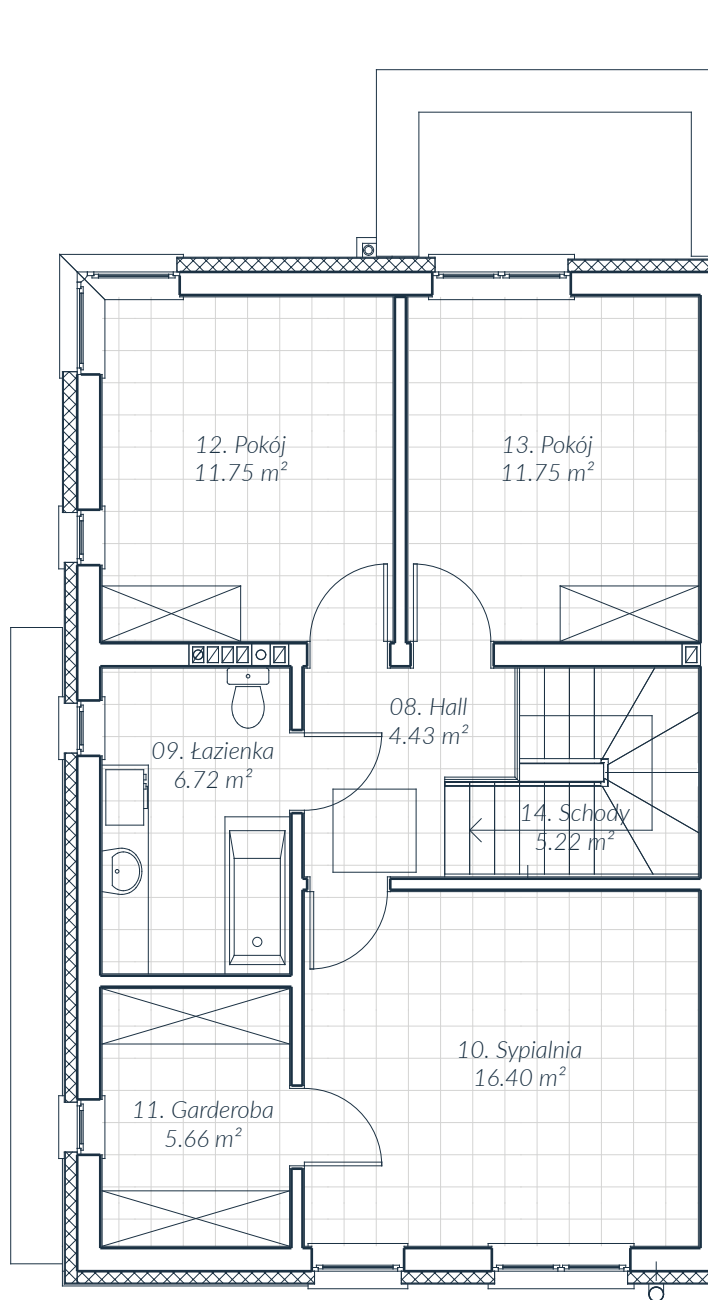

Dom D4 Parter 69.23 m²

Dom D4 Parter

nr	nazwa	pow.
08.	Pokój dzienny	28.26 m ²
09.	Kuchnia	6.71 m ²
10.	Łazienka	2.91 m ²
11.	Hall	6.41 m ²
12.	Wiatrołap	4.05 m ²
13.	Garaż	18.32 m ²
14.	Schody	2.57 m ²
	RAZEM	69.23 m ²

Dom D4 Piętro 61.93 m²

Dom D4 Piętro

nr	nazwa	pow.
08.	Hall	4.43 m ²
09.	Łazienka	6.72 m ²
10.	Sypialnia	16.40 m ²
11.	Garderoba	5.66 m ²
12.	Pokój	11.75 m ²
13.	Pokój	11.75 m ²
14.	Schody	5.22 m ²
	RAZEM	61.93 m ²