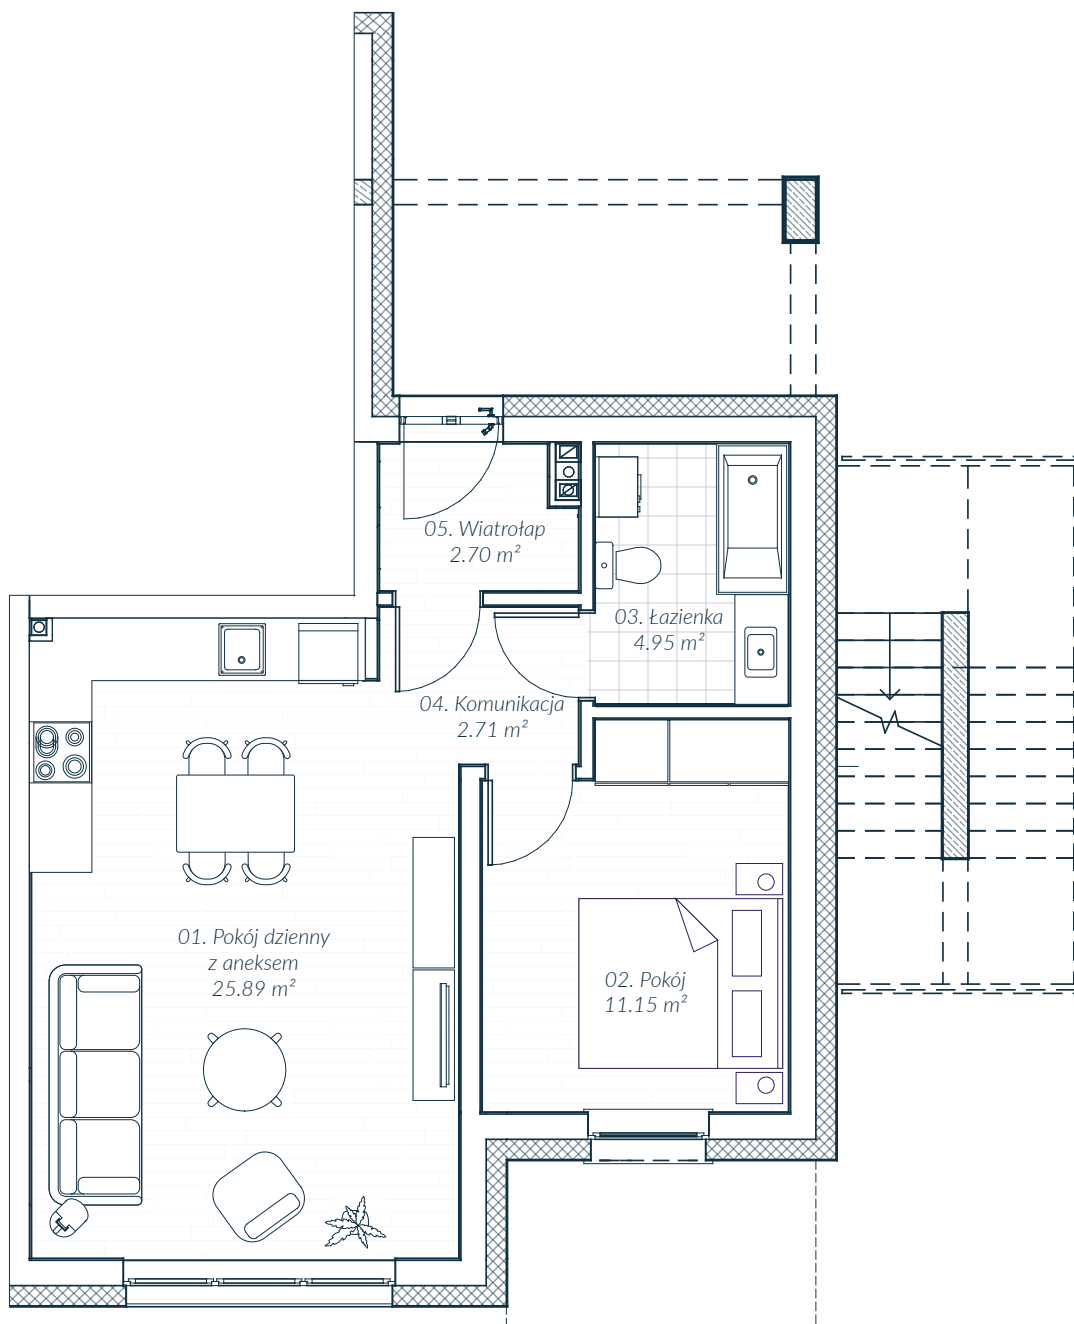

## Mieszkanie A1.1 Parter 47.40 m<sup>2</sup>

### Mieszkanie A1.1

nr	nazwa	pow.
1.	Pokój dzienny z aneksem	25.89 m <sup>2</sup>
2.	Pokój	11.15 m <sup>2</sup>
3.	Łazienka	4.95 m <sup>2</sup>
4.	Komunikacja	2.71 m <sup>2</sup>
5.	Wiatrołap	2.70 m <sup>2</sup>
	<b>RAZEM</b>	<b>47.40 m<sup>2</sup></b>