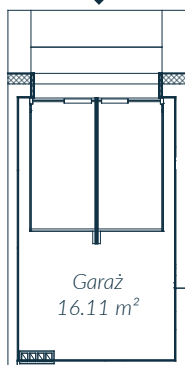

Mieszkanie A1.2 Piętro I - 67.75 m²

Mieszkanie A1.2

nr	nazwa	pow.
1.	Pokój dzienny z aneksem	25.66 m ²
2.	Pokój	11.47 m ²
3.	Pokój	11.60 m ²
4.	Łazienka	4.47 m ²
5.	Pokój	6.47 m ²
6.	Komunikacja	4.84 m ²
7.	Wiatrołap	3.24 m ²
RAZEM		67.75 m²
	balkon	5.05 m ²
	garaż (parter)	16.11 m ²