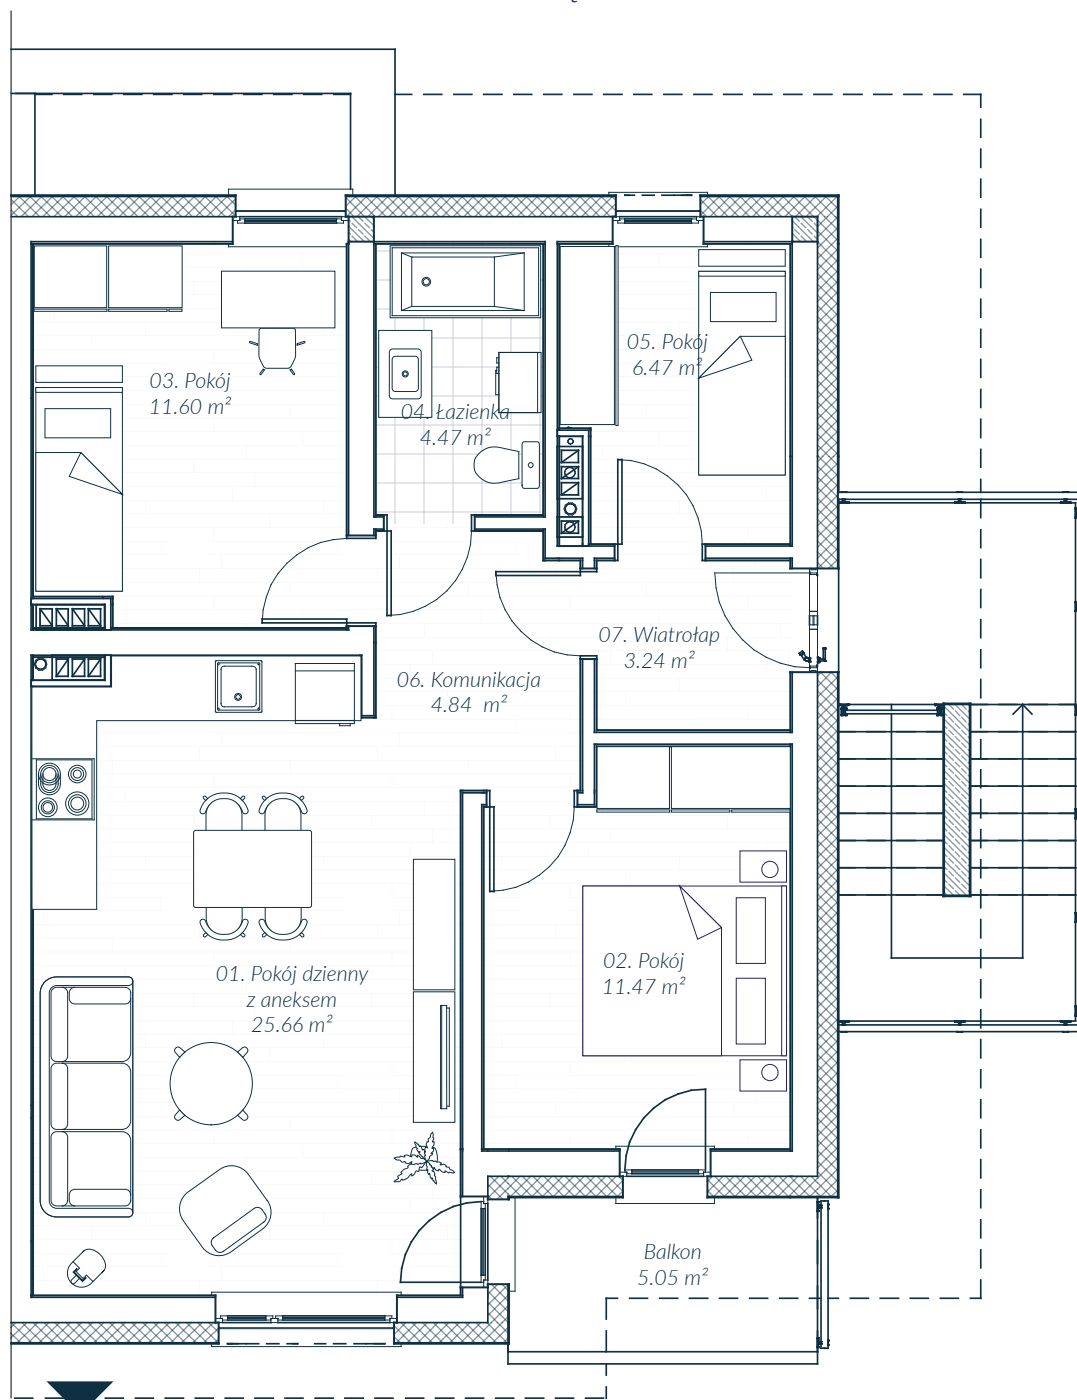

Mieszkanie A1.2 Piętro I - 67.75 m²

Mieszkanie A1.2

nr	nazwa	pow.
1.	Pokój dzienny z aneksem	25.66 m ²
2.	Pokój	11.47 m ²
3.	Pokój	11.60 m ²
4.	Łazienka	4.47 m ²
5.	Pokój	6.47 m ²
6.	Komunikacja	4.84 m ²
7.	Wiatrołap	3.24 m ²
RAZEM		67.75 m²
	balkon	5.05 m ²
	garaż (parter)	16.11 m ²