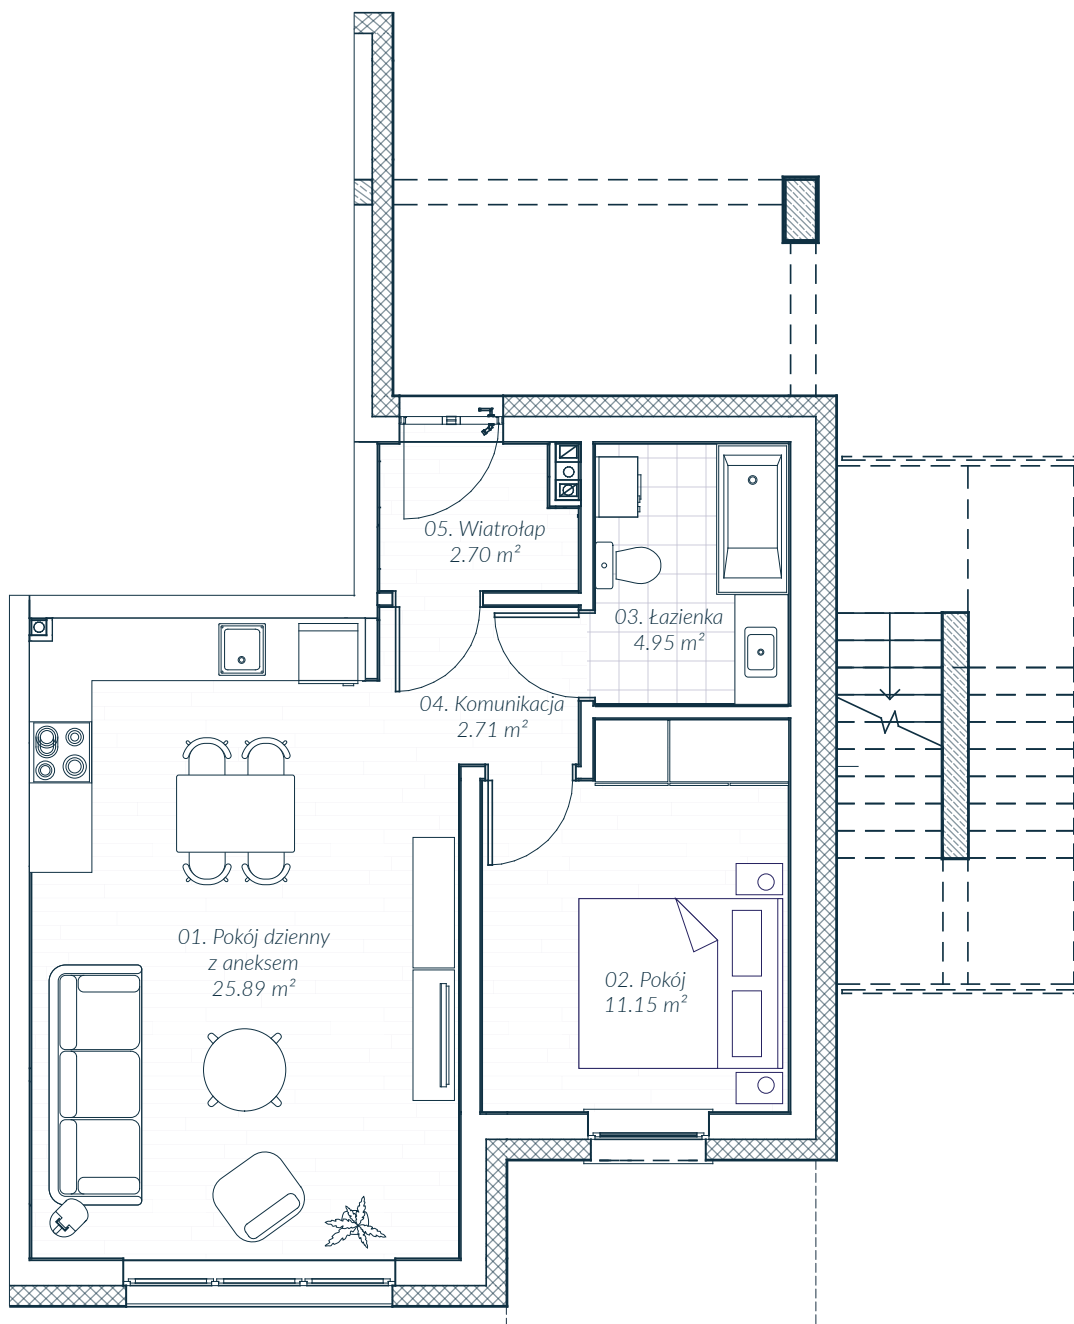

## Mieszkanie A3.1 Parter 47.40 m<sup>2</sup>

### Mieszkanie A3.1

nr	nazwa	pow.
1.	Pokój dzienny z aneksem	25.89 m <sup>2</sup>
2.	Pokój	11.15 m <sup>2</sup>
3.	Łazienka	4.95 m <sup>2</sup>
4.	Komunikacja	2.71 m <sup>2</sup>
5.	Wiatrołap	2.70 m <sup>2</sup>
	<b>RAZEM</b>	<b>47.40 m<sup>2</sup></b>