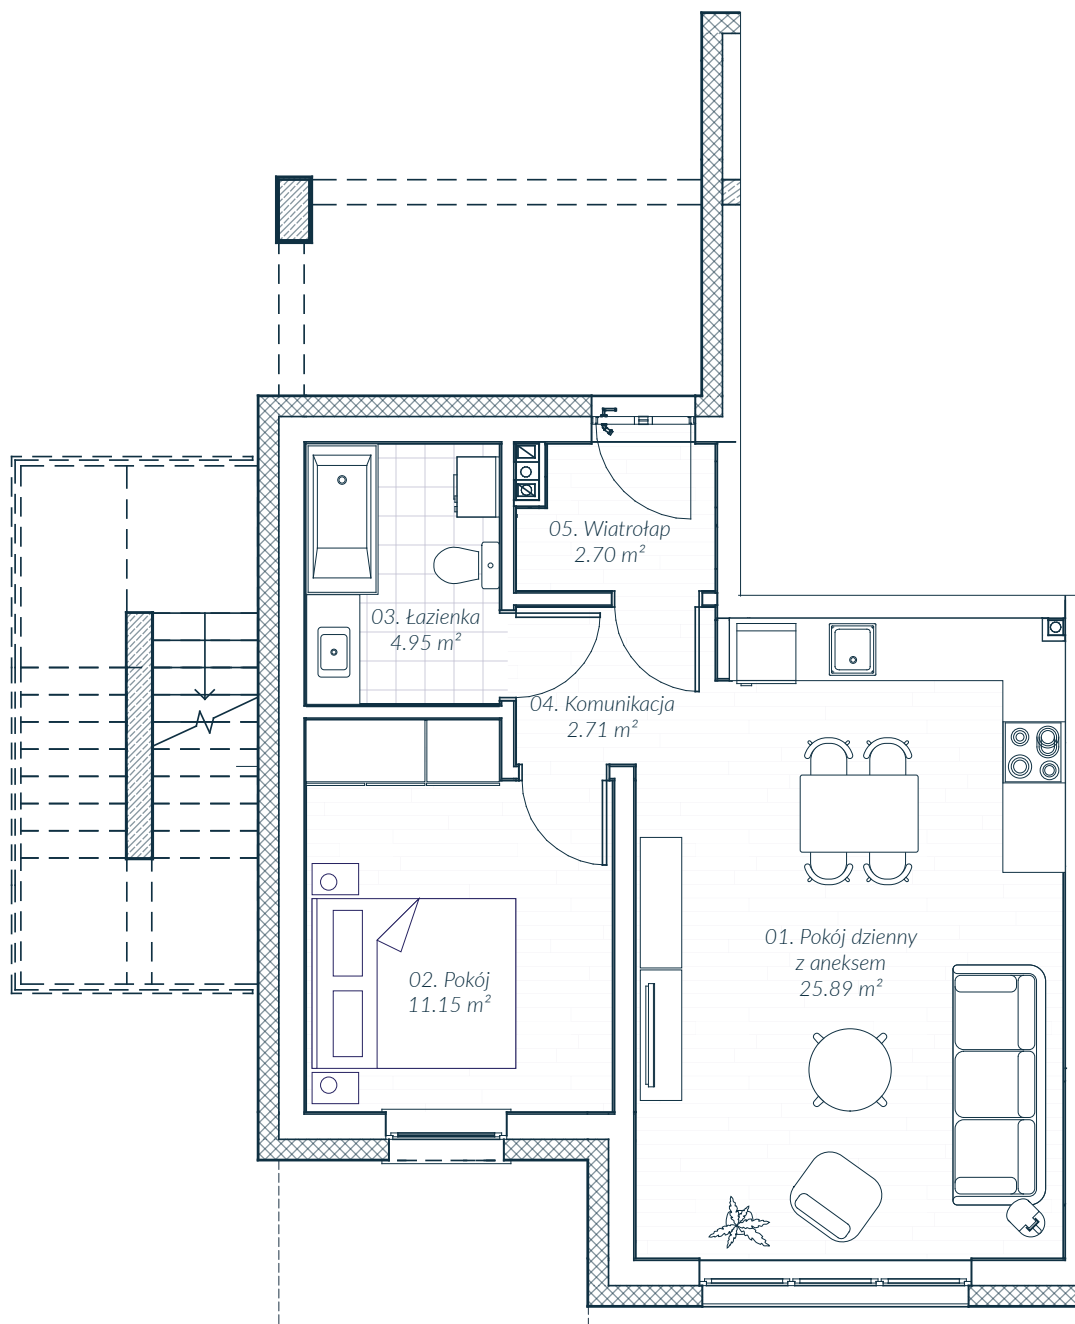

Mieszkanie A4.1 Parter 47.40 m²

Mieszkanie A4.1

nr	nazwa	pow.
1.	Pokój dzienny z aneksem	25.89 m ²
2.	Pokój	11.15 m ²
3.	Łazienka	4.95 m ²
4.	Komunikacja	2.71 m ²
5.	Wiatrołap	2.70 m ²
	RAZEM	47.40 m²