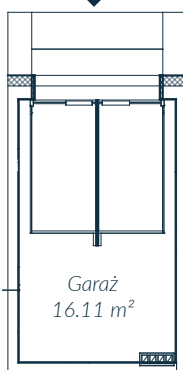

Mieszkanie A4.2 Piętro I - 67.75 m²

Mieszkanie A4.2

nr	nazwa	pow.
1.	Pokój dzienny z aneksem	25.66 m ²
2.	Pokój	11.47 m ²
3.	Pokój	11.60 m ²
4.	Łazienka	4.47 m ²
5.	Pokój	6.47 m ²
6.	Komunikacja	4.84 m ²
7.	Wiatrołap	3.24 m ²
RAZEM		67.75 m²
	balkon	5.05 m ²
	garaż (parter)	16.11 m ²