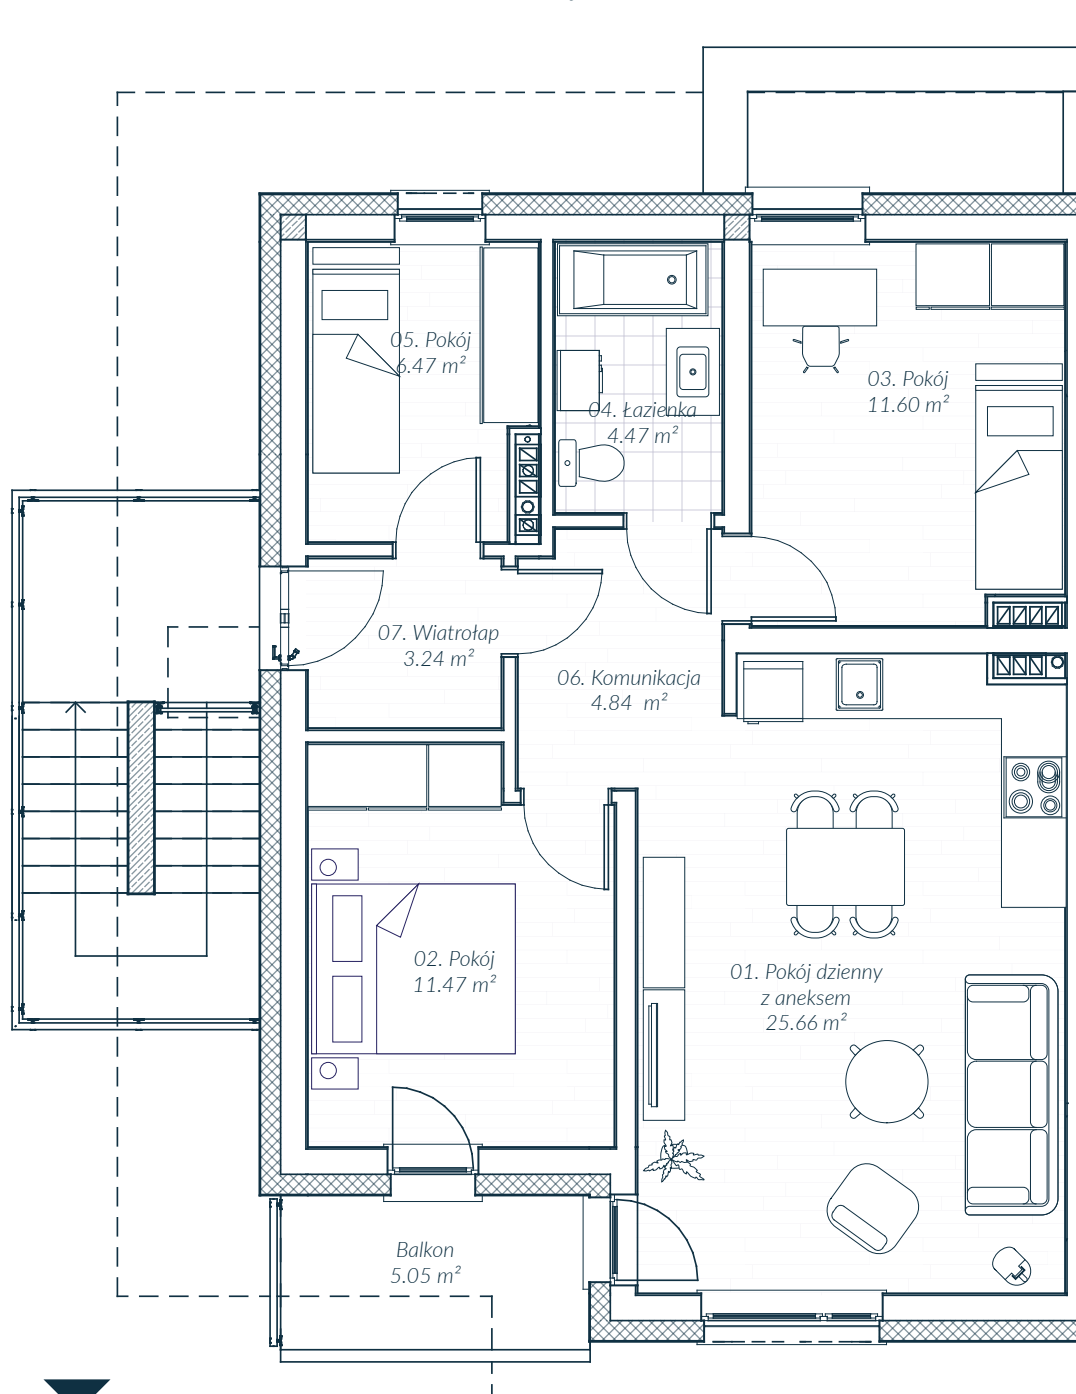

Mieszkanie A4.2 Piętro I - 67.75 m²

Mieszkanie A4.2

nr	nazwa	pow.
1.	Pokój dzienny z aneksem	25.66 m ²
2.	Pokój	11.47 m ²
3.	Pokój	11.60 m ²
4.	Łazienka	4.47 m ²
5.	Pokój	6.47 m ²
6.	Komunikacja	4.84 m ²
7.	Wiatrołap	3.24 m ²
RAZEM		67.75 m²
	balkon	5.05 m ²
	garaż (parter)	16.11 m ²