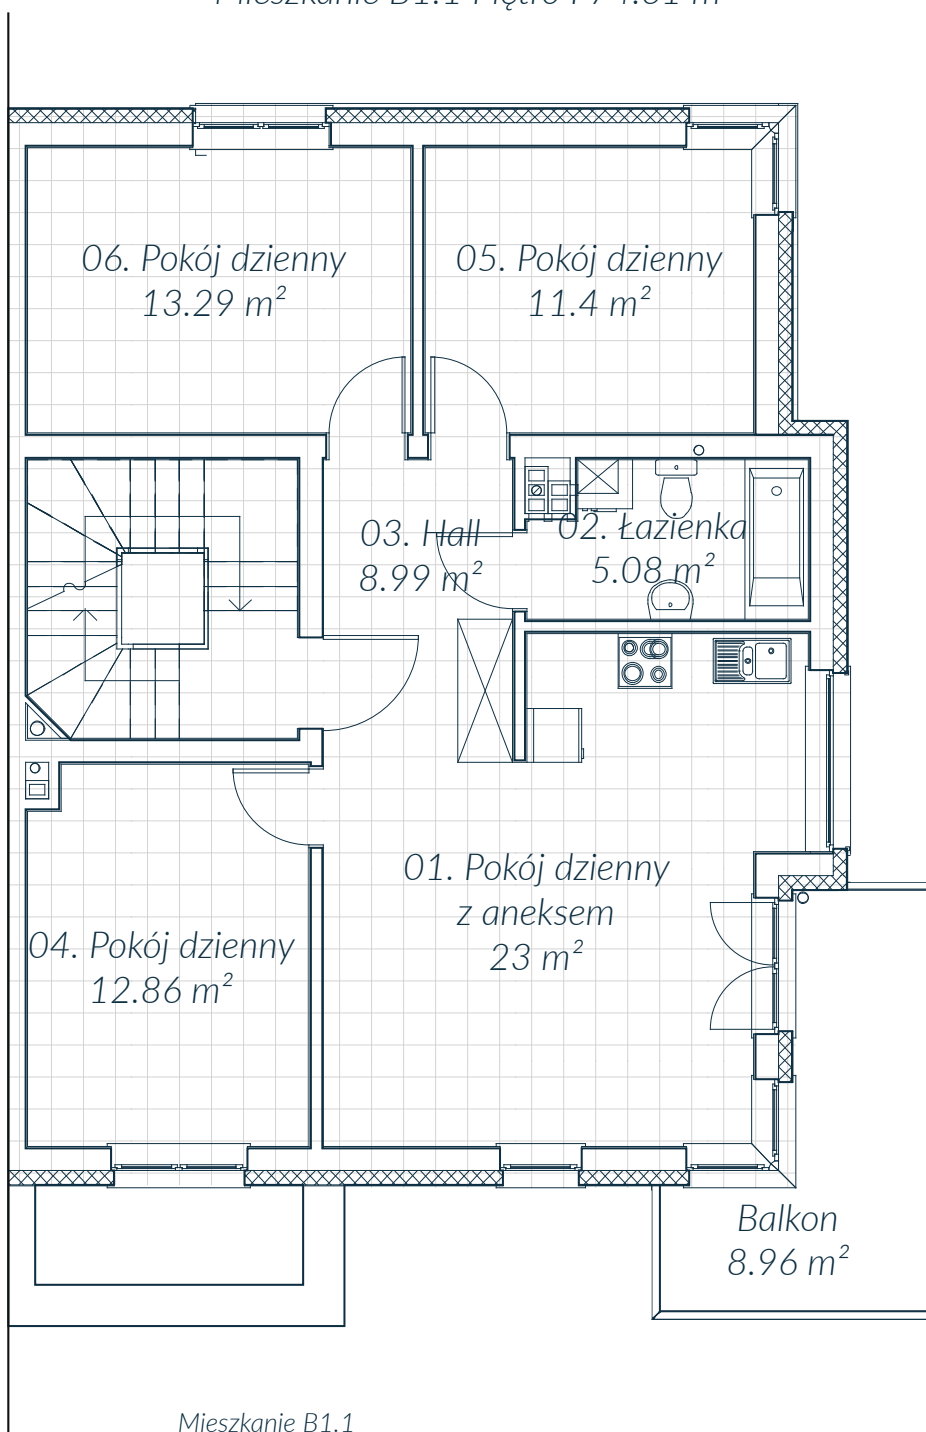

Mieszkanie B1.1 Piętro I 74.61 m²

Mieszkanie B1.1

nr	nazwa	pow.
1.	Pokój dzienny z aneksem	23.00 m ²
2.	Łazienka	5.08 m ²
3.	Hall	8.99 m ²
4.	Pokój	12.86 m ²
5.	Pokój	11.4 m ²
6.	Pokój	13.29 m ²
	RAZEM	74.61 m ²