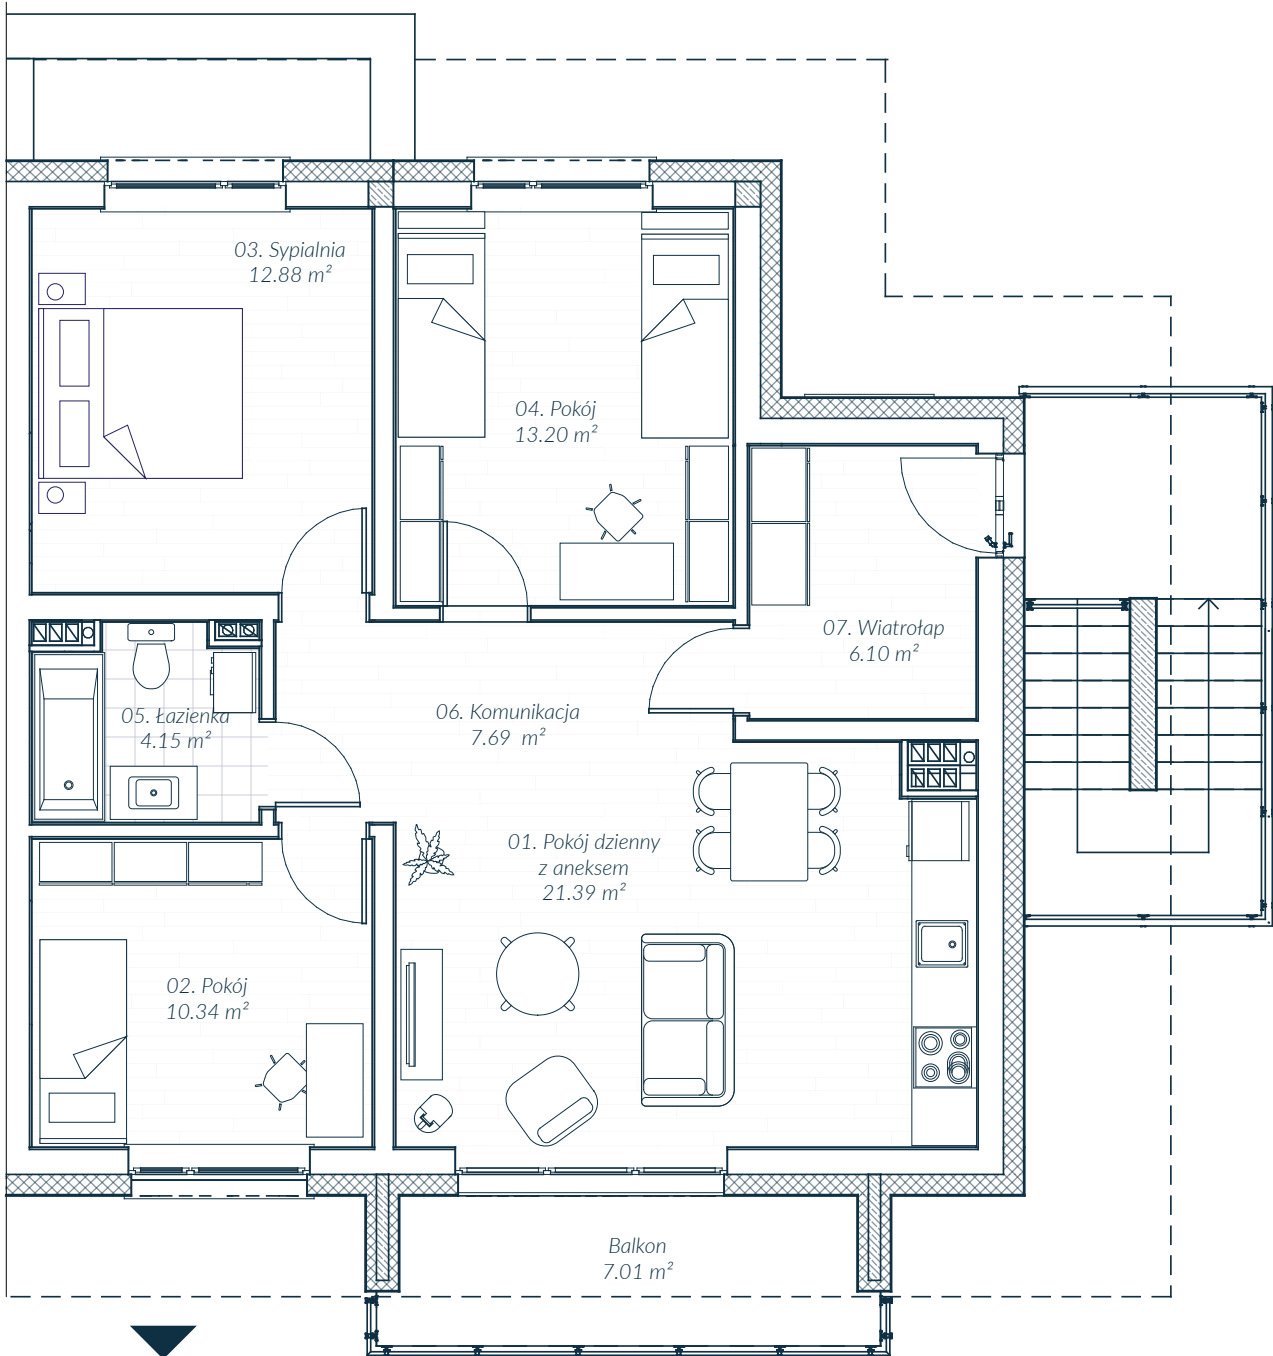

Mieszkanie B1.2 Piętro I - 75.75 m²

Mieszkanie B1.2

nr	nazwa	pow.
1.	Pokój dzienny z aneksem	21.39 m ²
2.	Pokój	10.34 m ²
3.	Pokój	12.88 m ²
4.	Pokój	13.20 m ²
5.	Łazienka	4.15 m ²
6.	Komunikacja	7.69 m ²
7.	Wiatrołap	6.10 m ²
RAZEM		75.75 m²
	balkon	7.01 m ²
	garaż (parter)	17.20 m ²