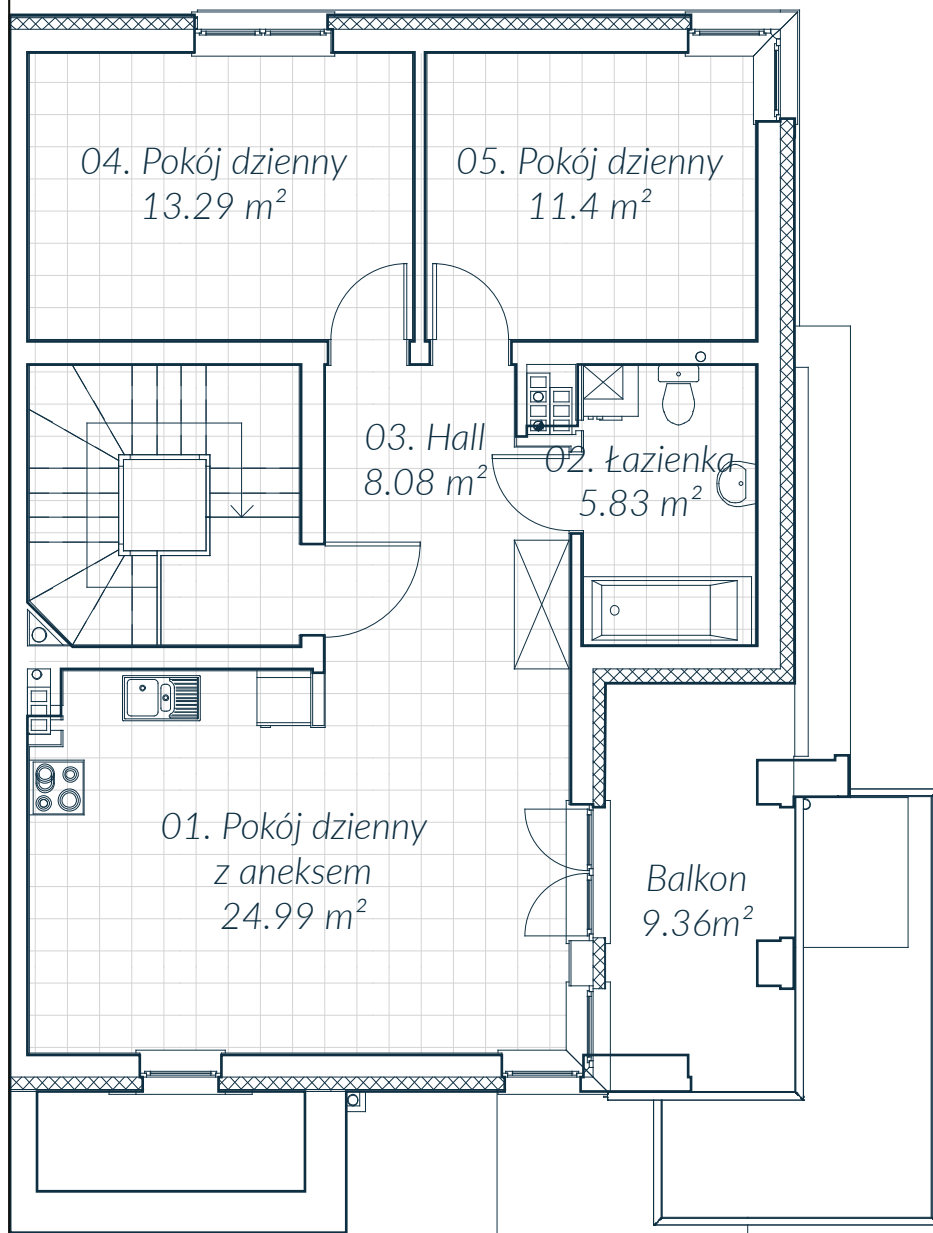

Mieszkanie B1.2 Piętro II 63.59 m²

Mieszkanie B1.2

nr	nazwa	pow.
1.	Pokój dzienny z aneksem	24.99 m ²
2.	Łazienka	5.83 m ²
3.	Hall	8.08 m ²
4.	Pokój	13.29 m ²
5.	Pokój	11.4 m ²
	RAZEM	63.59 m ²