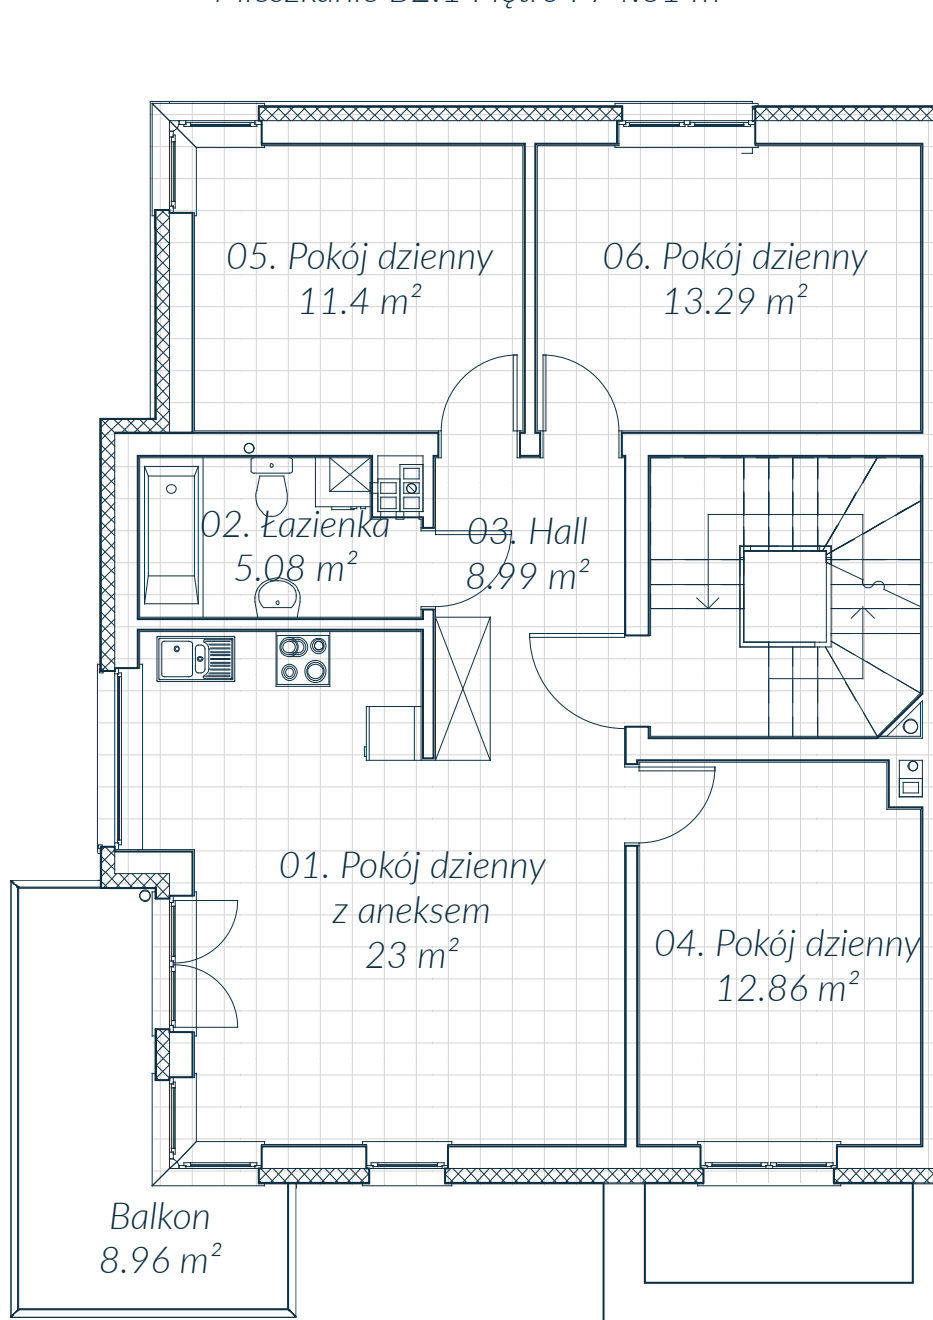

Mieszkanie B2.1 Piętro I 74.61 m²

Mieszkanie B2.1

nr	nazwa	pow.
1.	Pokój dzienny z aneksem	23.00 m ²
2.	Łazienka	5.08 m ²
3.	Hall	8.99 m ²
4.	Pokój	12.86 m ²
5.	Pokój	11.4 m ²
6.	Pokój	13.29 m ²
	RAZEM	74.61 m ²