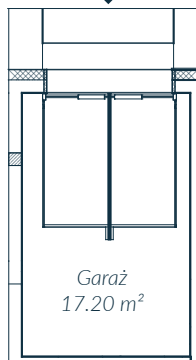

Mieszkanie B2.2 Piętro I - 75.75 m²

Mieszkanie B2.2

nr	nazwa	pow.
1.	Pokój dzienny z aneksem	21.39 m ²
2.	Pokój	10.34 m ²
3.	Pokój	12.88 m ²
4.	Pokój	13.20 m ²
5.	Łazienka	4.15 m ²
6.	Komunikacja	7.69 m ²
7.	Wiatrołap	6.10 m ²
RAZEM		75.75 m²
	balkon	7.01 m ²
	garaż (parter)	17.20 m ²