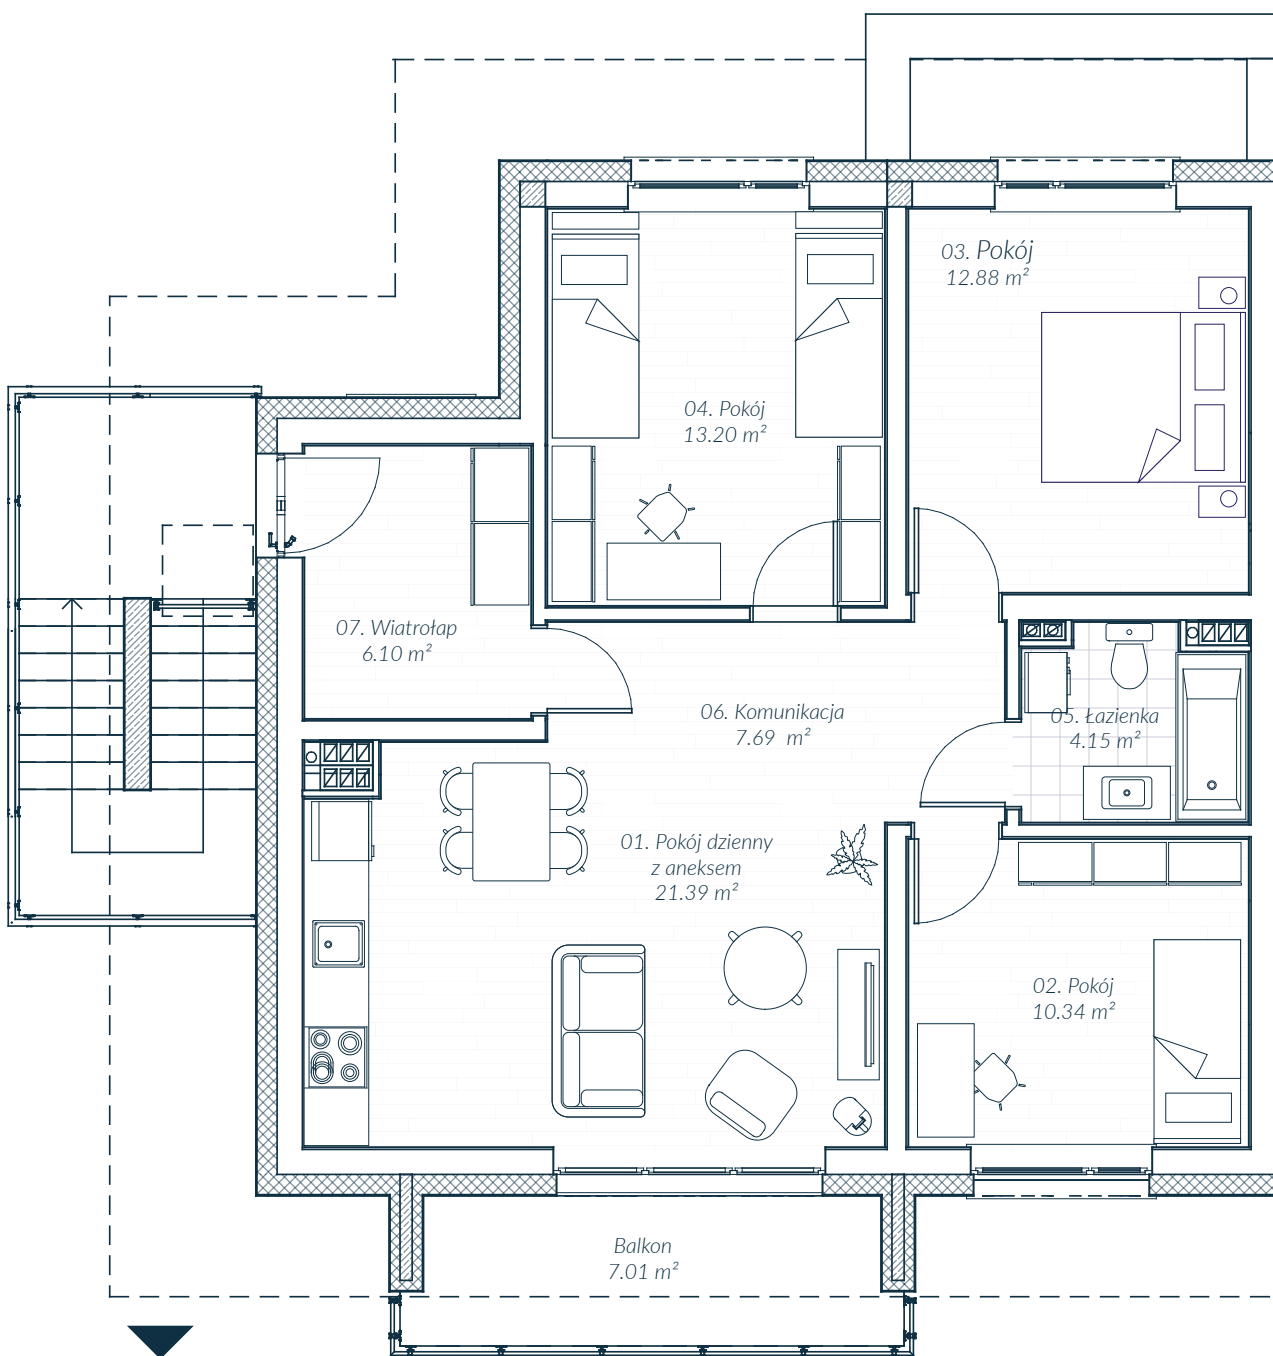

Mieszkanie B2.2 Piętro I - 75.75 m²

Mieszkanie B2.2

nr	nazwa	pow.
1.	Pokój dzienny z aneksem	21.39 m ²
2.	Pokój	10.34 m ²
3.	Pokój	12.88 m ²
4.	Pokój	13.20 m ²
5.	Łazienka	4.15 m ²
6.	Komunikacja	7.69 m ²
7.	Wiatrołap	6.10 m ²
RAZEM		75.75 m²
	balkon	7.01 m ²
	garaż (parter)	17.20 m ²