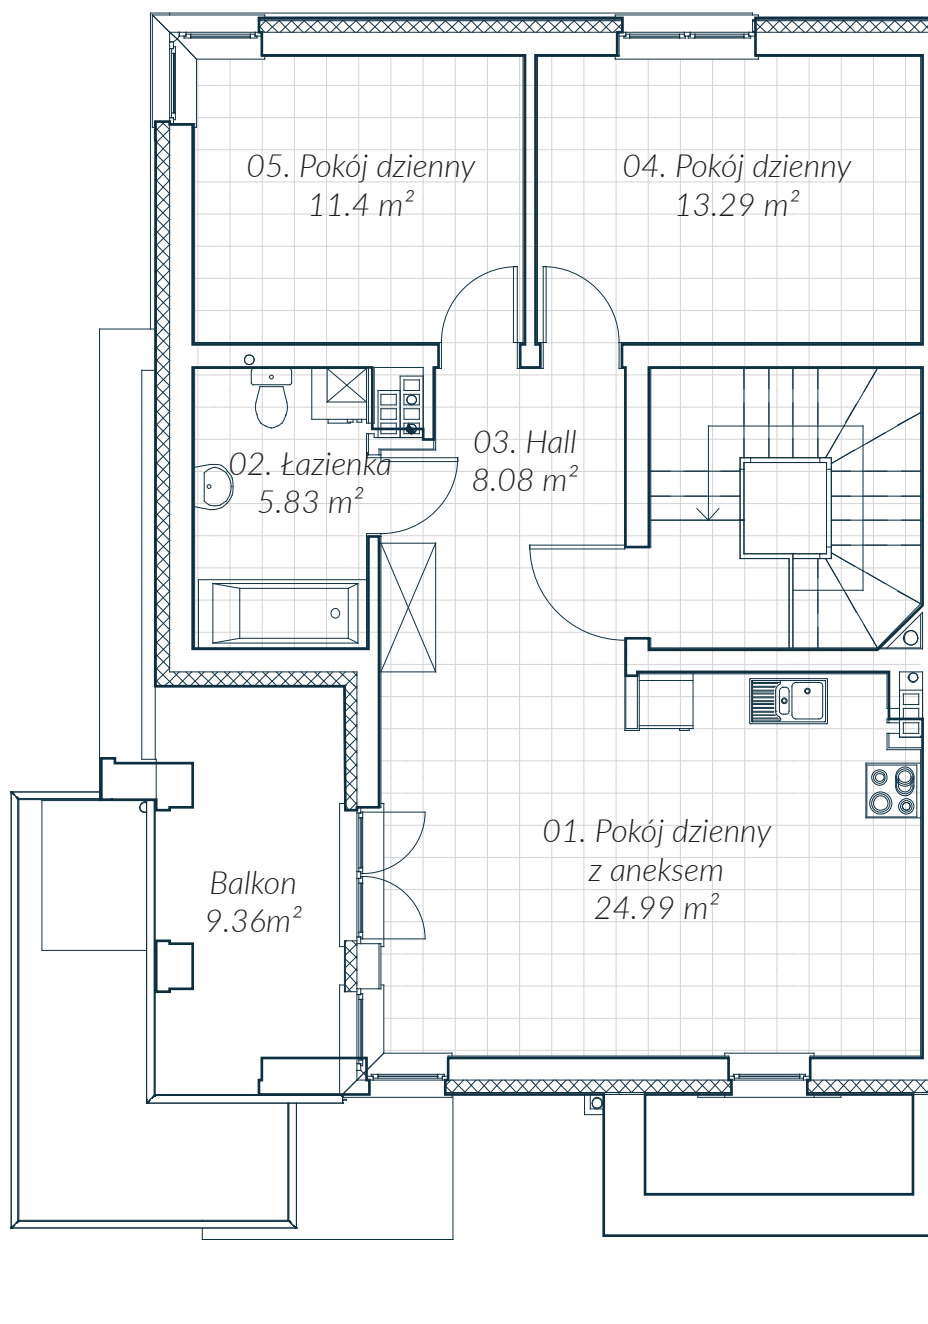

Mieszkanie B2.2 Piętro II 63.59 m²

Mieszkanie B2.2

nr	nazwa	pow.
1.	Pokój dzienny z aneksem	24.99 m ²
2.	Łazienka	5.83 m ²
3.	Hall	8.08 m ²
4.	Pokój	13.29 m ²
5.	Pokój	11.4 m ²
	RAZEM	63.59 m ²