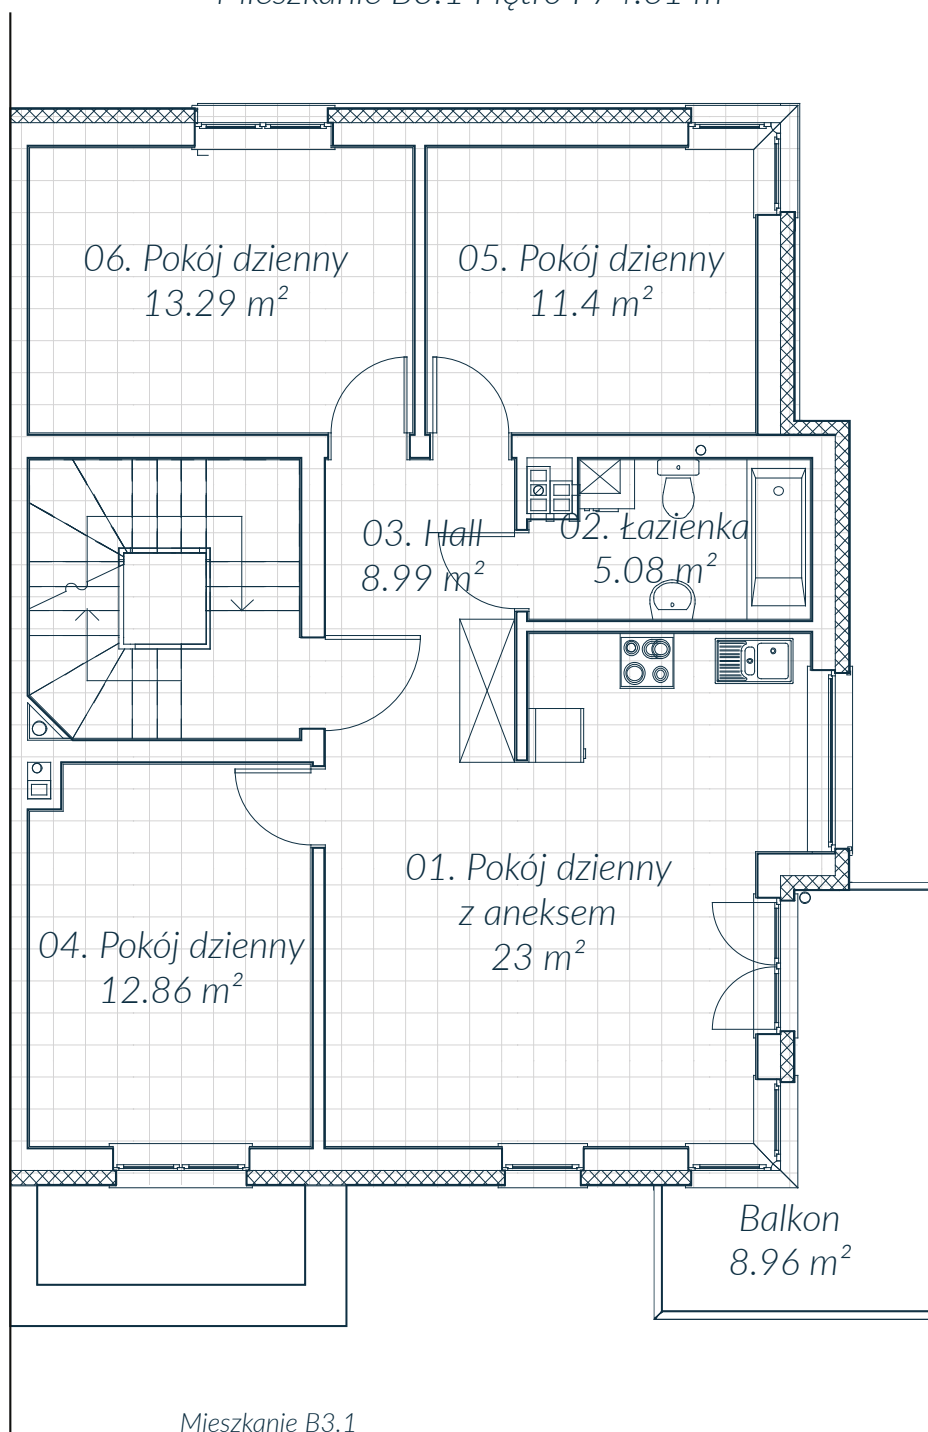

Mieszkanie B3.1 Piętro I 74.61 m²

Mieszkanie B3.1

nr	nazwa	pow.
1.	Pokój dzienny z aneksem	23.00 m ²
2.	Łazienka	5.08 m ²
3.	Hall	8.99 m ²
4.	Pokój	12.86 m ²
5.	Pokój	11.4 m ²
6.	Pokój	13.29 m ²
	RAZEM	74.61 m ²