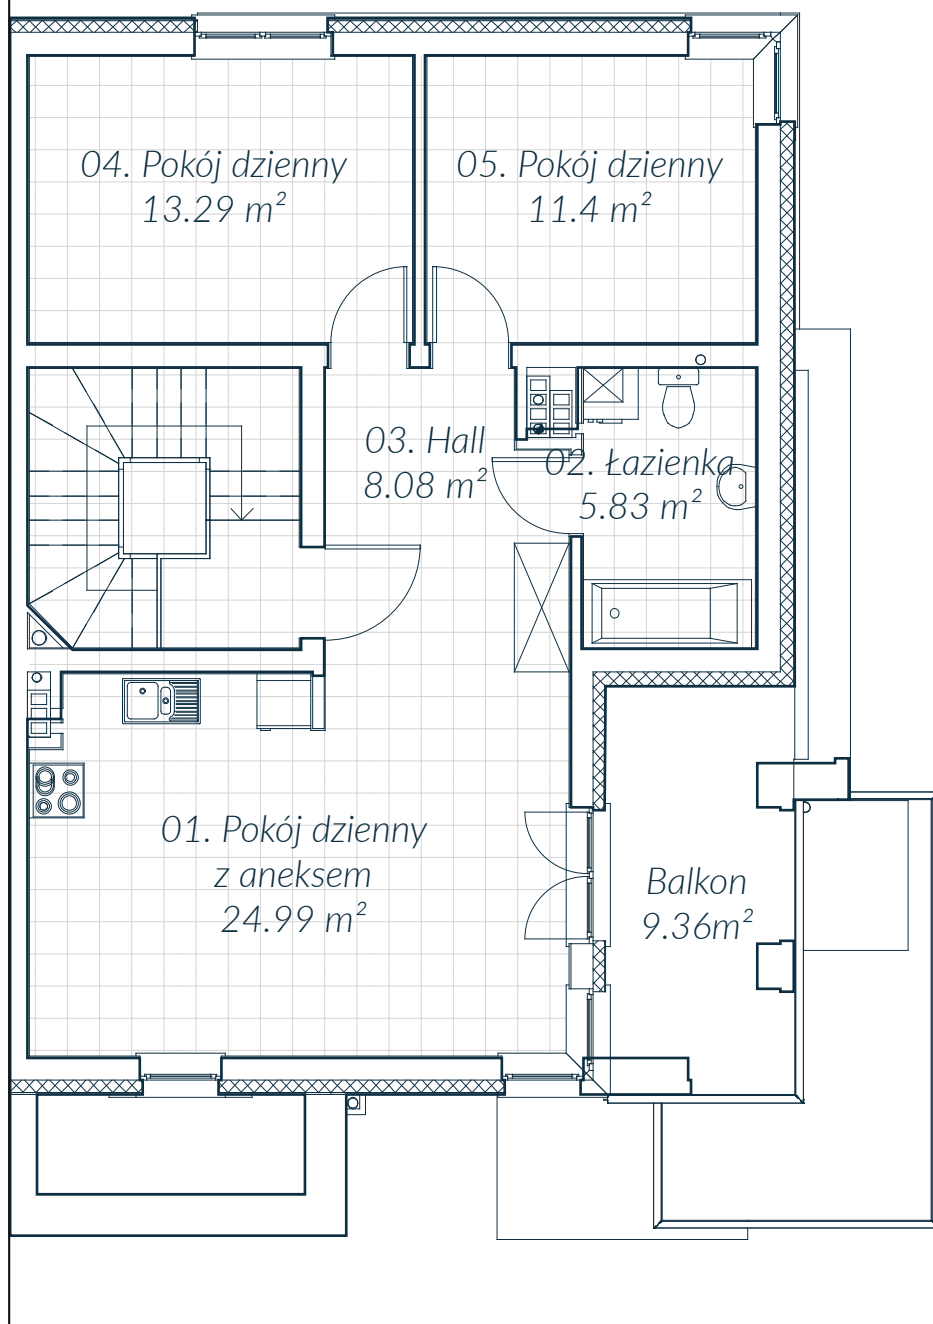

Mieszkanie B3.2 Piętro II 63.59 m²

Mieszkanie B3.2

nr	nazwa	pow.
1.	Pokój dzienny z aneksem	24.99 m ²
2.	Łazienka	5.83 m ²
3.	Hall	8.08 m ²
4.	Pokój	13.29 m ²
5.	Pokój	11.4 m ²
	RAZEM	63.59 m ²