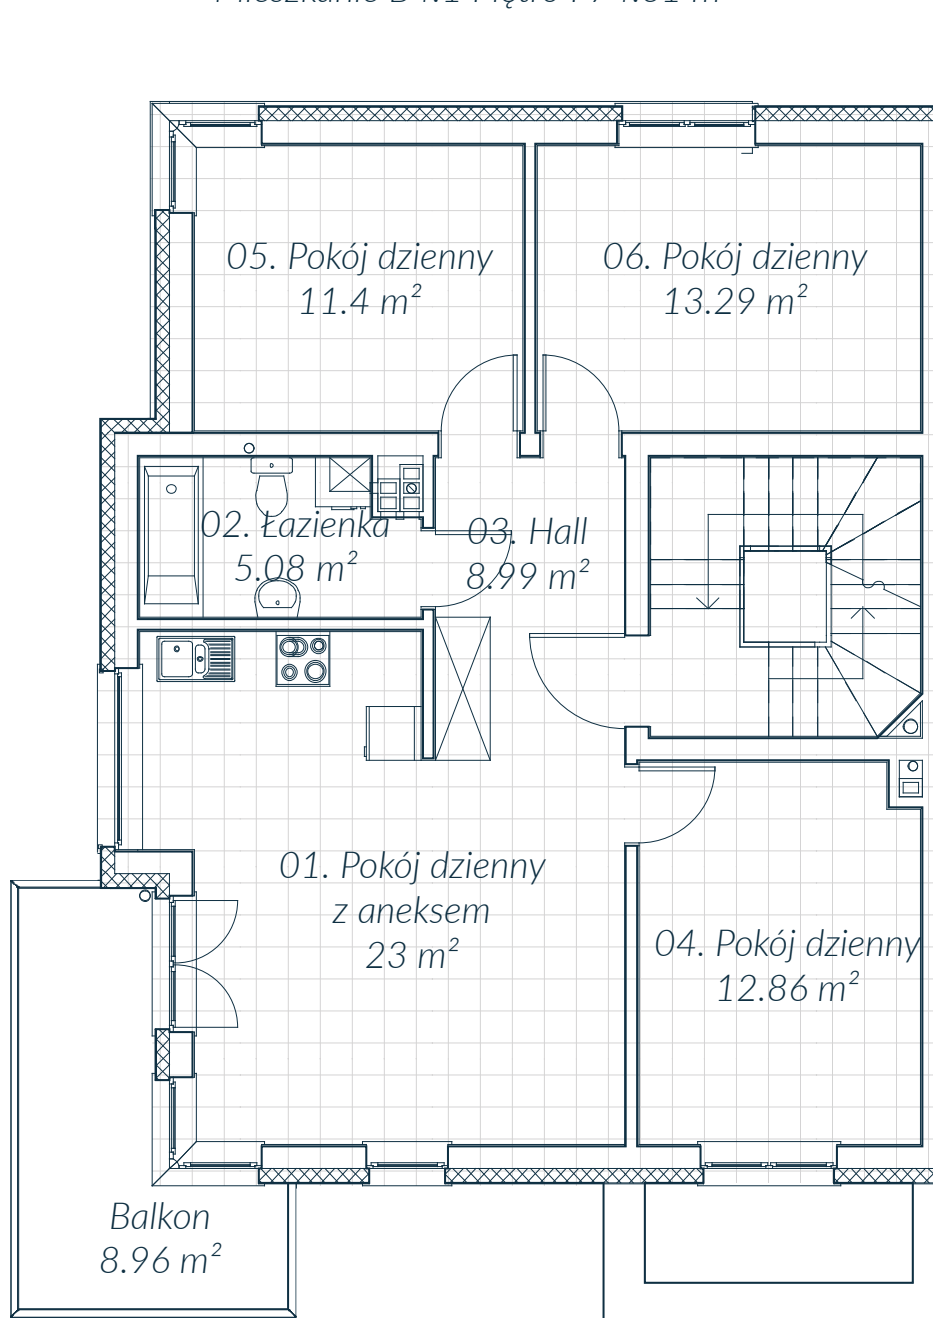

Mieszkanie B4.1 Piętro I 74.61 m²

Mieszkanie B4.1

nr	nazwa	pow.
1.	Pokój dzienny z aneksem	23.00 m ²
2.	Łazienka	5.08 m ²
3.	Hall	8.99 m ²
4.	Pokój	12.86 m ²
5.	Pokój	11.4 m ²
6.	Pokój	13.29 m ²
	RAZEM	74.61 m ²