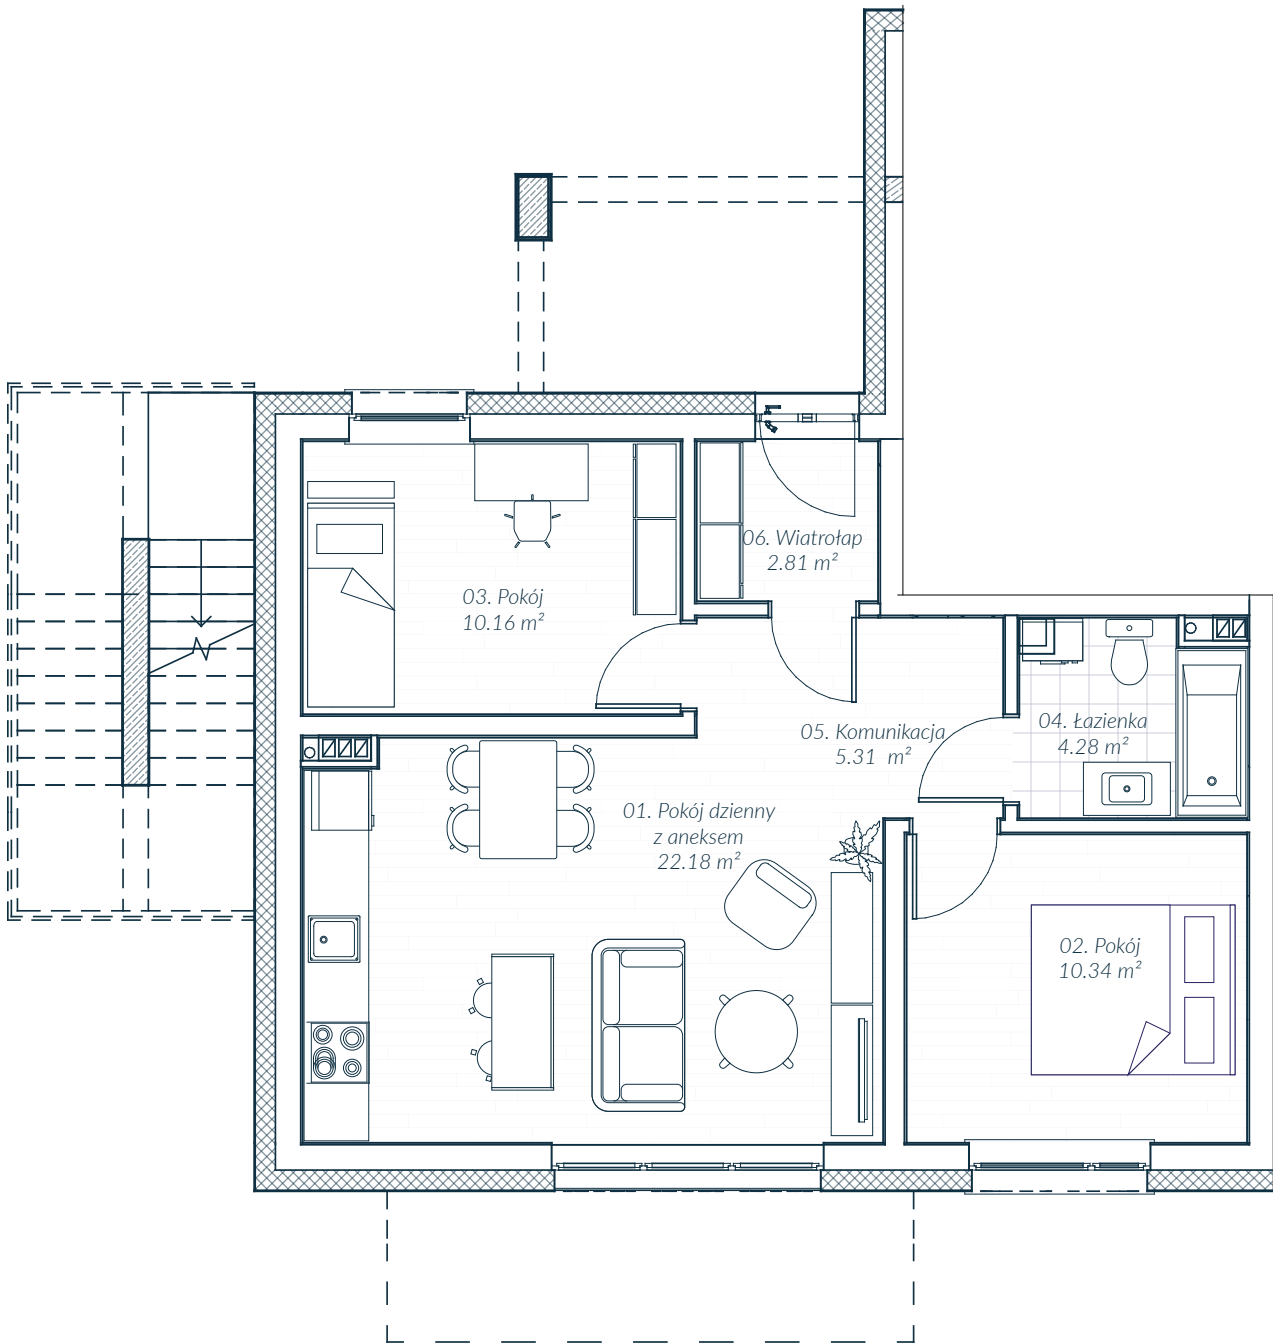

Mieszkanie B4.1 Parter 55.08 m<sup>2</sup>

Mieszkanie B4.1

nr	nazwa	pow.
1.	Pokój dzienny z aneksem	22.18 m <sup>2</sup>
2.	Pokój	10.34 m <sup>2</sup>
3.	Pokój	10.16 m <sup>2</sup>
4.	Łazienka	4.28 m <sup>2</sup>
5.	Komunikacja	5.31 m <sup>2</sup>
6.	Wiatrołap	2.81 m <sup>2</sup>
<b>RAZEM</b>		<b>55.08 m<sup>2</sup></b>