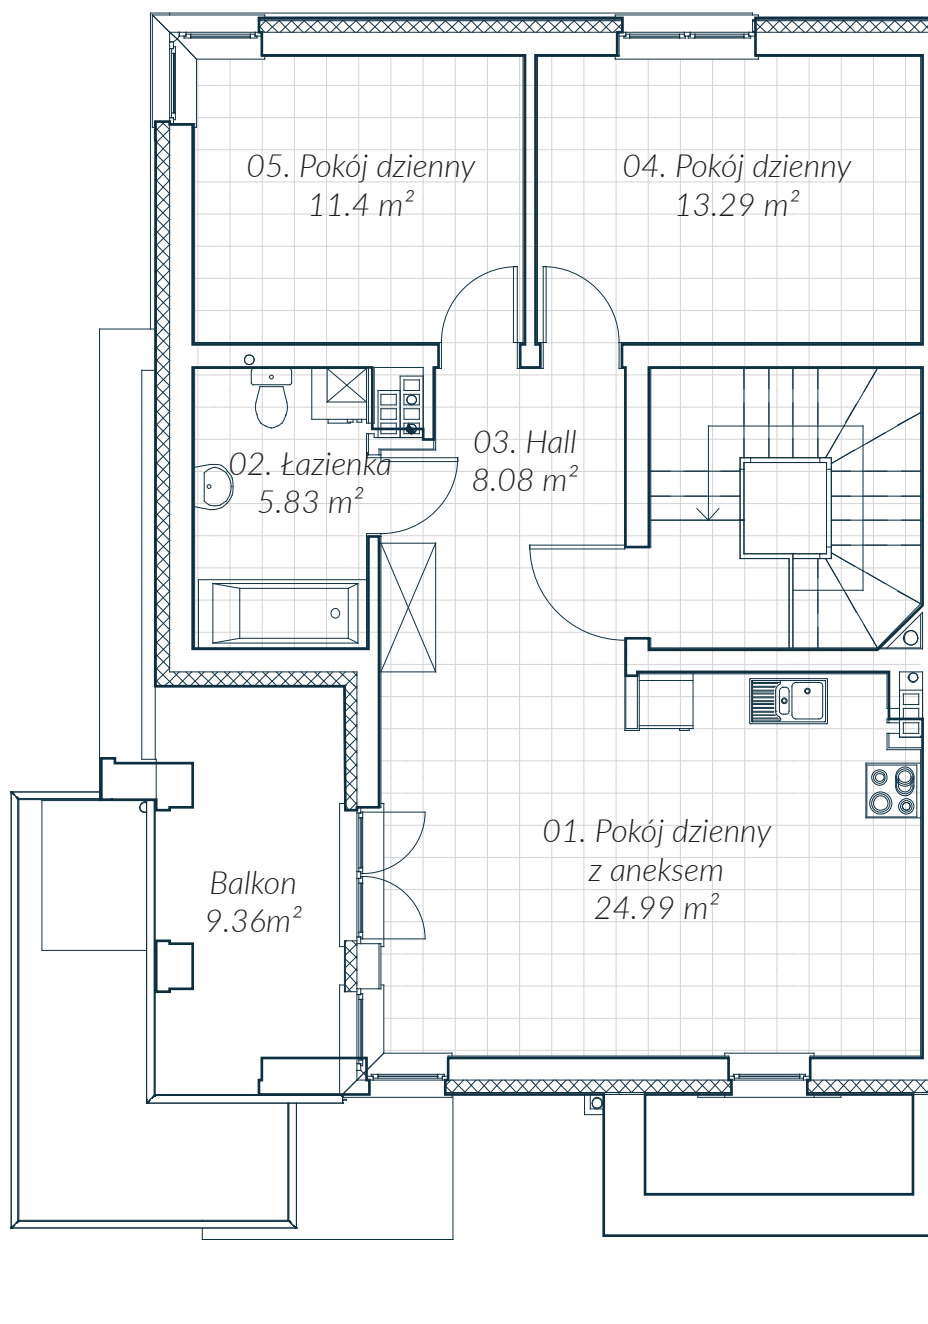

Mieszkanie B4.2 Piętro II 63.59 m²

Mieszkanie B4.2

nr	nazwa	pow.
1.	Pokój dzienny z aneksem	24.99 m ²
2.	Łazienka	5.83 m ²
3.	Hall	8.08 m ²
4.	Pokój	13.29 m ²
5.	Pokój	11.4 m ²
	RAZEM	63.59 m ²