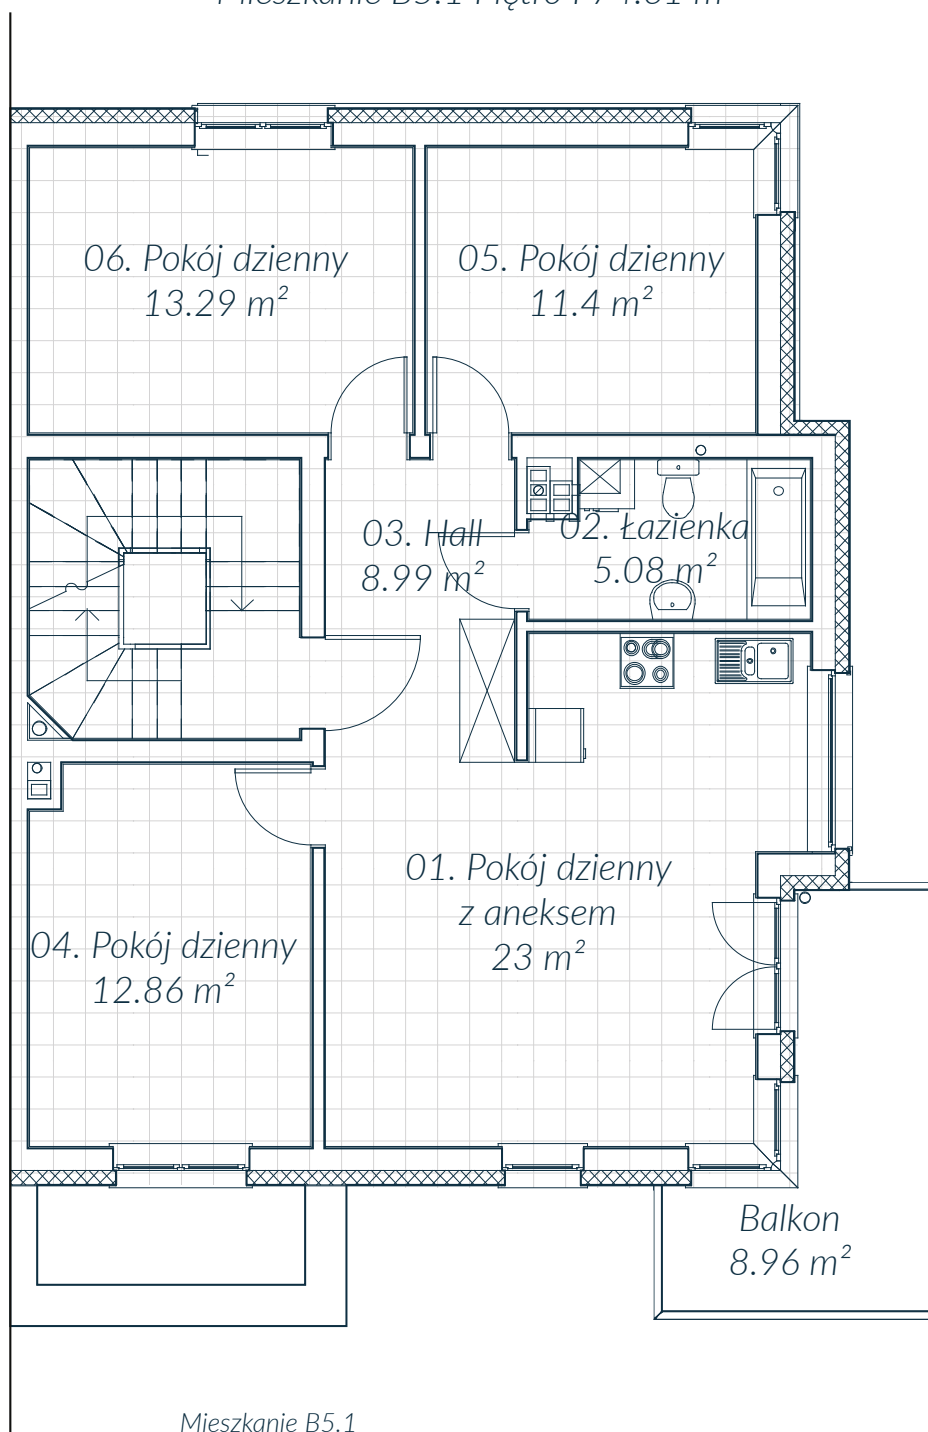

Mieszkanie B5.1 Piętro I 74.61 m<sup>2</sup>

Mieszkanie B5.1

nr	nazwa	pow.
1.	Pokój dzienny z aneksem	23.00 m <sup>2</sup>
2.	Łazienka	5.08 m <sup>2</sup>
3.	Hall	8.99 m <sup>2</sup>
4.	Pokój	12.86 m <sup>2</sup>
5.	Pokój	11.4 m <sup>2</sup>
6.	Pokój	13.29 m <sup>2</sup>
	RAZEM	74.61 m <sup>2</sup>