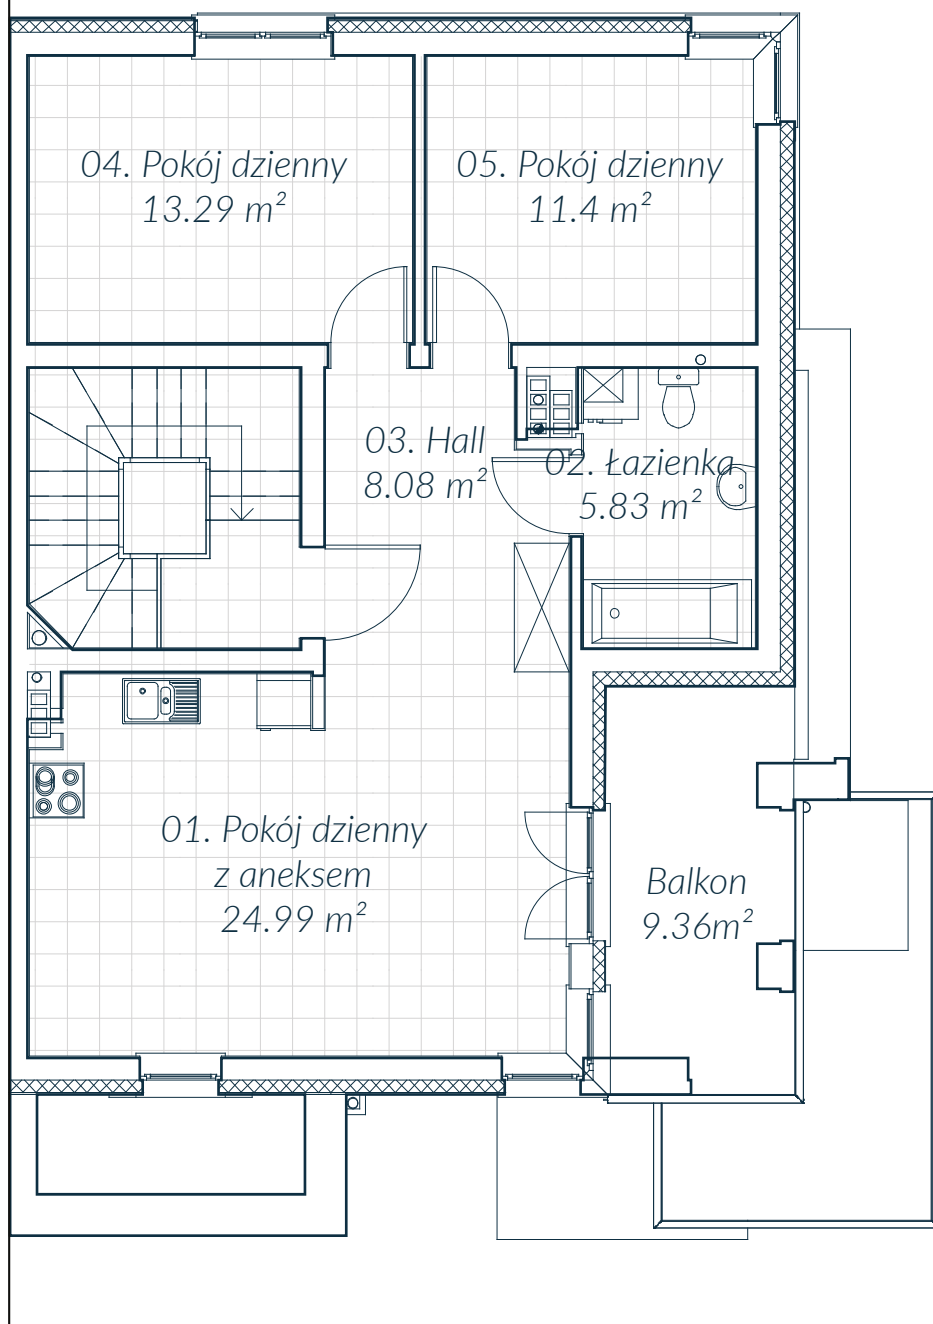

Mieszkanie B5.2 Piętro II 63.59 m<sup>2</sup>

Mieszkanie B5.2

nr	nazwa	pow.
1.	Pokój dzienny z aneksem	24.99 m <sup>2</sup>
2.	Łazienka	5.83 m <sup>2</sup>
3.	Hall	8.08 m <sup>2</sup>
4.	Pokój	13.29 m <sup>2</sup>
5.	Pokój	11.4 m <sup>2</sup>
	RAZEM	63.59 m <sup>2</sup>