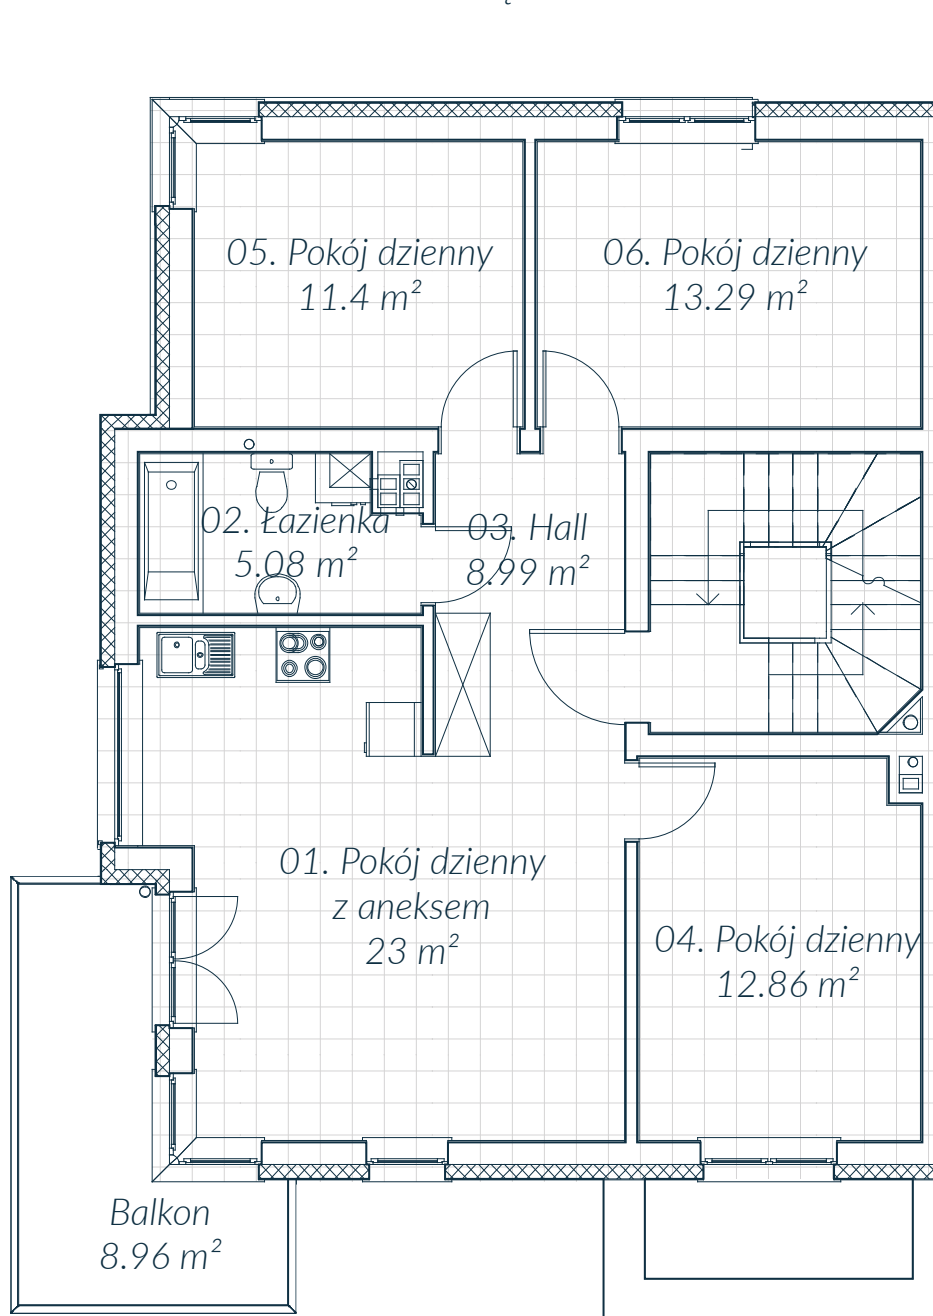

Mieszkanie B6.1 Piętro I 74.61 m²

Mieszkanie B6.1

nr	nazwa	pow.
1.	Pokój dzienny z aneksem	23.00 m ²
2.	Łazienka	5.08 m ²
3.	Hall	8.99 m ²
4.	Pokój	12.86 m ²
5.	Pokój	11.4 m ²
6.	Pokój	13.29 m ²
	RAZEM	74.61 m ²