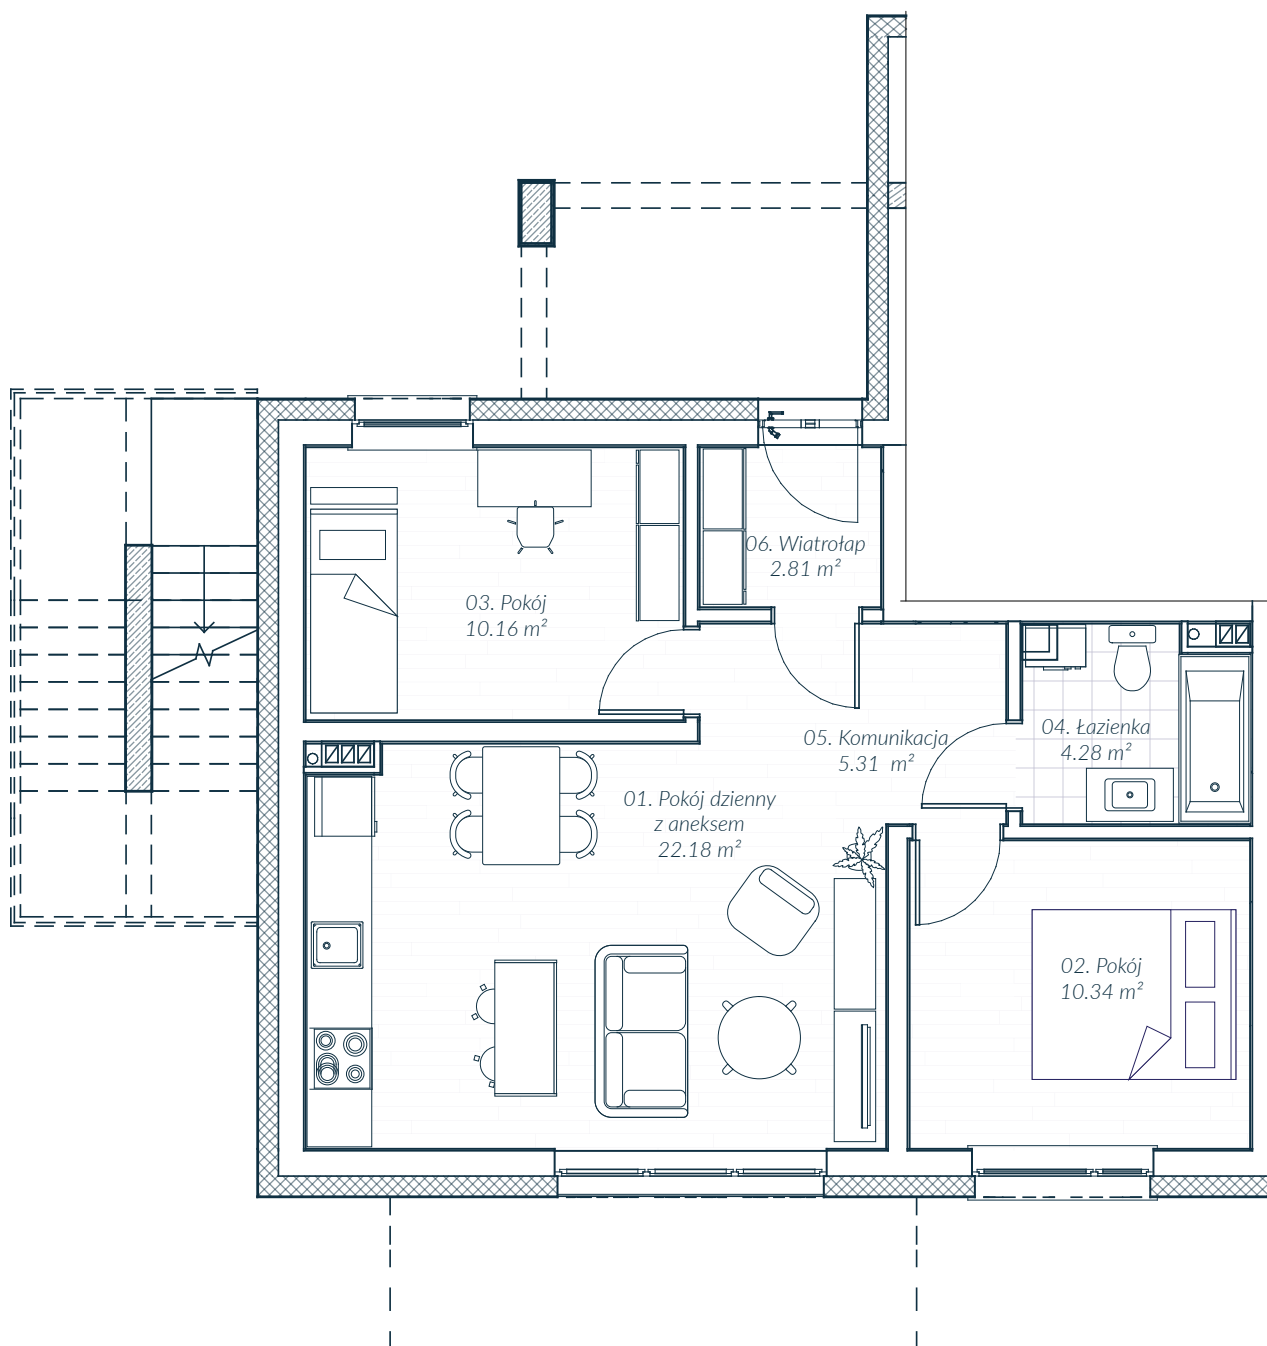

Mieszkanie B6.1 Parter 55.08 m<sup>2</sup>

Mieszkanie B6.1

nr	nazwa	pow.
1.	Pokój dzienny z aneksem	22.18 m <sup>2</sup>
2.	Pokój	10.34 m <sup>2</sup>
3.	Pokój	10.16 m <sup>2</sup>
4.	Łazienka	4.28 m <sup>2</sup>
5.	Komunikacja	5.31 m <sup>2</sup>
6.	Wiatrołap	2.81 m <sup>2</sup>
	<b>RAZEM</b>	<b>55.08 m<sup>2</sup></b>