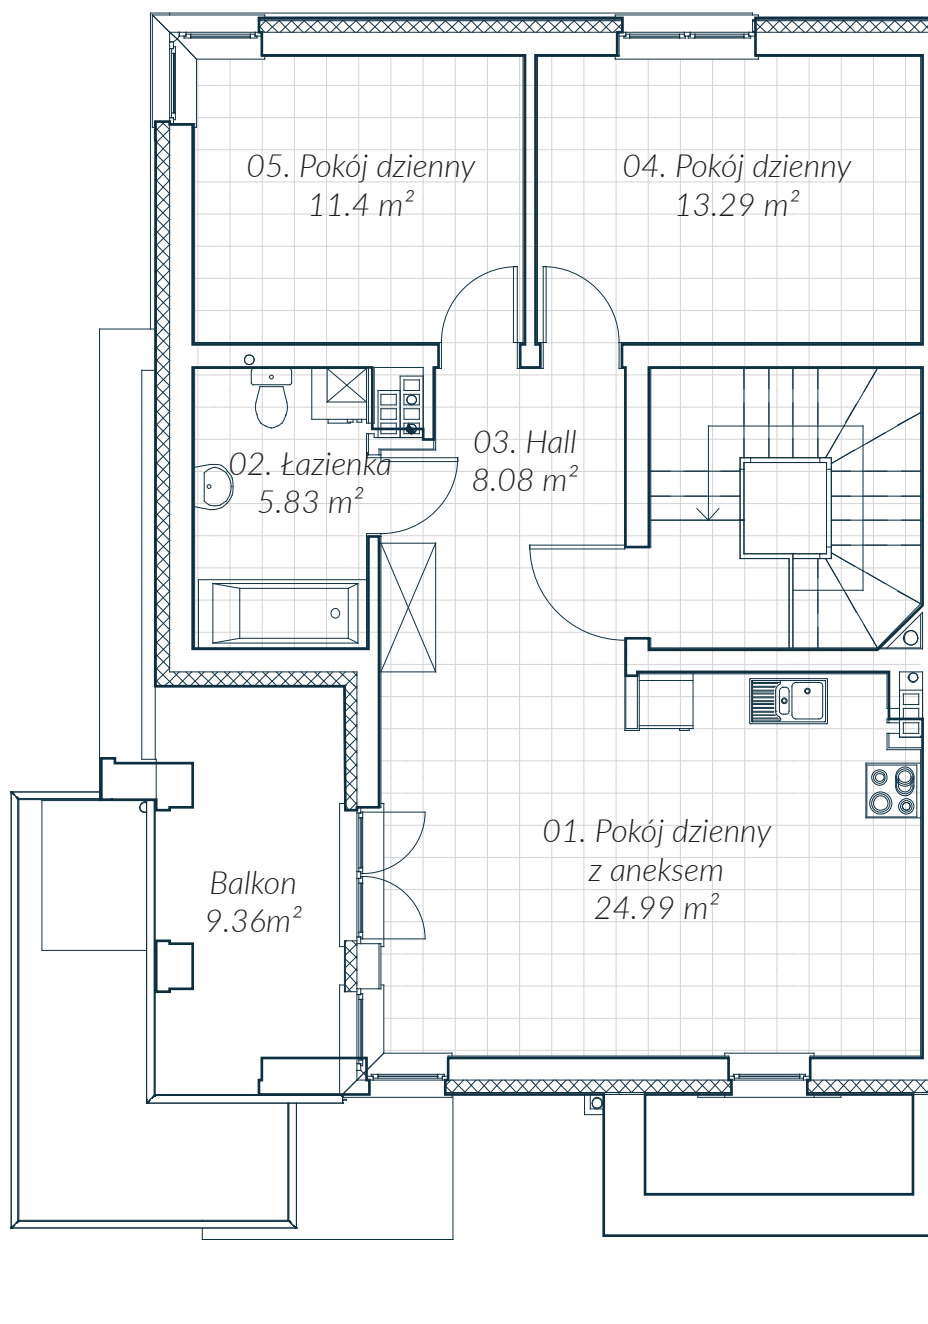

Mieszkanie B6.2 Piętro II 63.59 m<sup>2</sup>

Mieszkanie B6.2

nr	nazwa	pow.
1.	Pokój dzienny z aneksem	24.99 m <sup>2</sup>
2.	Łazienka	5.83 m <sup>2</sup>
3.	Hall	8.08 m <sup>2</sup>
4.	Pokój	13.29 m <sup>2</sup>
5.	Pokój	11.4 m <sup>2</sup>
	RAZEM	63.59 m <sup>2</sup>