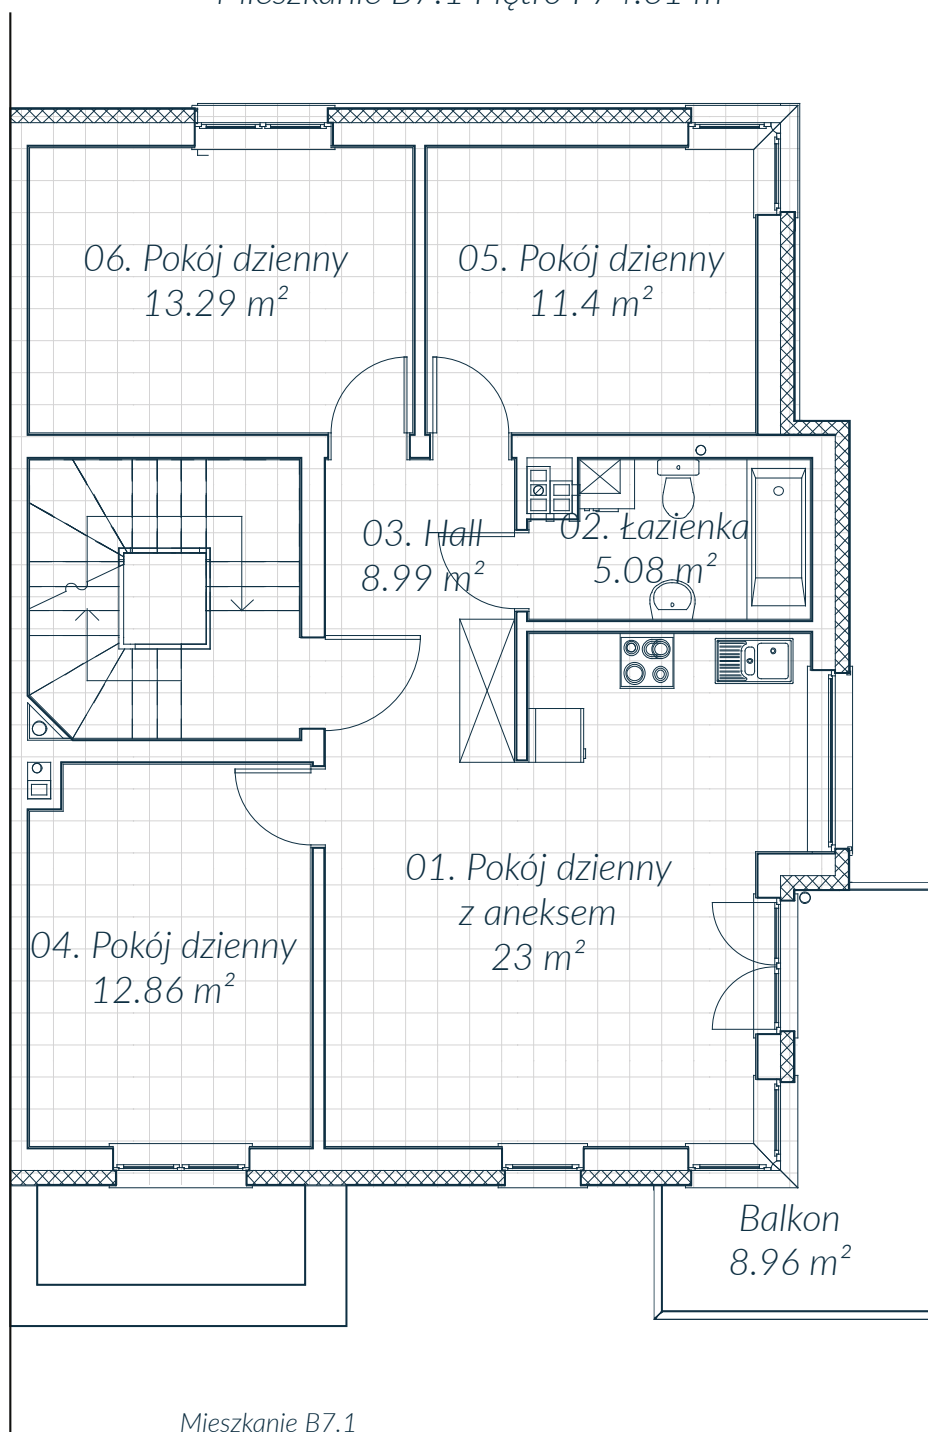

Mieszkanie B7.1 Piętro I 74.61 m²

Mieszkanie B7.1

nr	nazwa	pow.
1.	Pokój dzienny z aneksem	23.00 m ²
2.	Łazienka	5.08 m ²
3.	Hall	8.99 m ²
4.	Pokój	12.86 m ²
5.	Pokój	11.4 m ²
6.	Pokój	13.29 m ²
	RAZEM	74.61 m ²