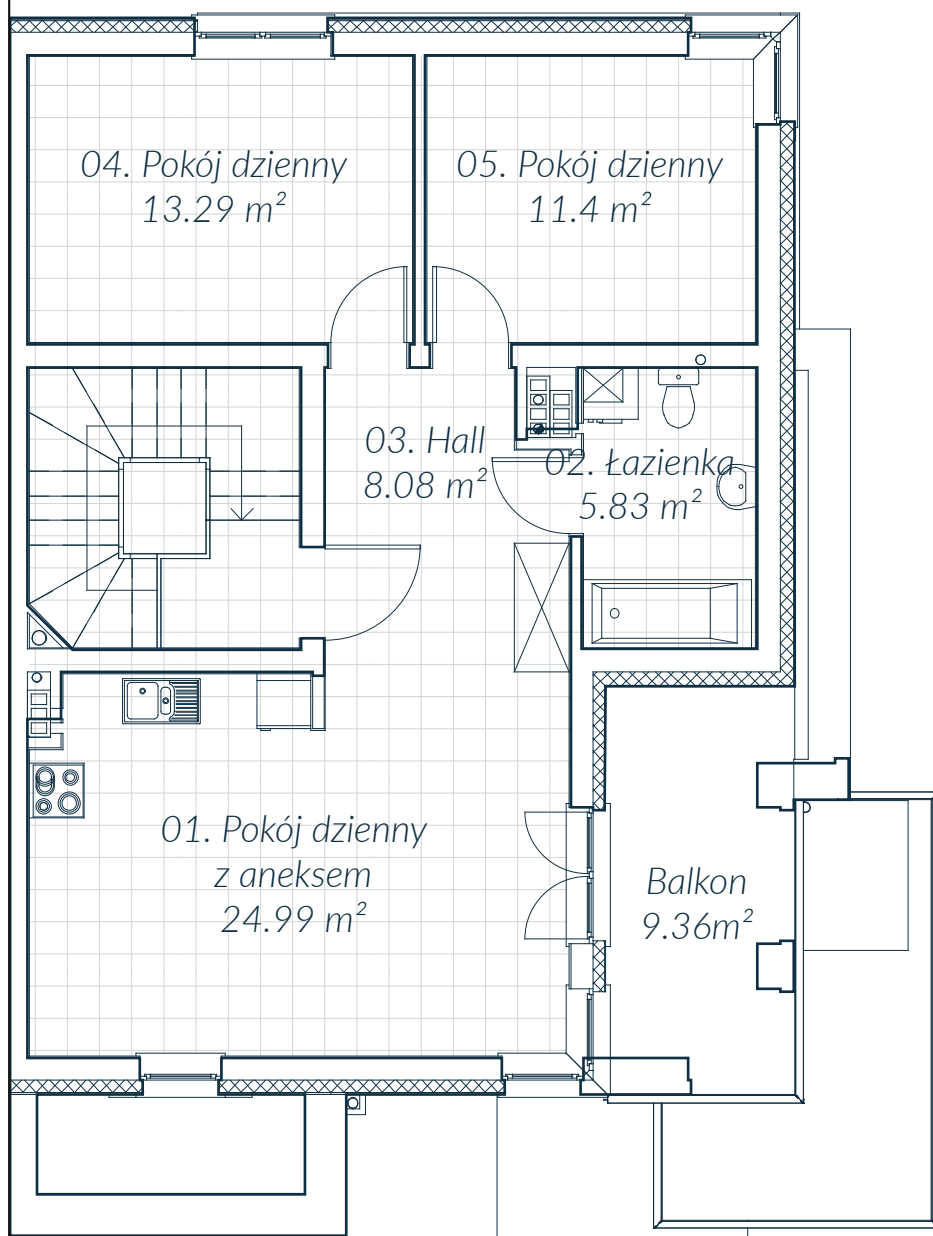

Mieszkanie B7.2 Piętro II 63.59 m<sup>2</sup>

Mieszkanie B7.2

nr	nazwa	pow.
1.	Pokój dzienny z aneksem	24.99 m <sup>2</sup>
2.	Łazienka	5.83 m <sup>2</sup>
3.	Hall	8.08 m <sup>2</sup>
4.	Pokój	13.29 m <sup>2</sup>
5.	Pokój	11.4 m <sup>2</sup>
	RAZEM	63.59 m <sup>2</sup>