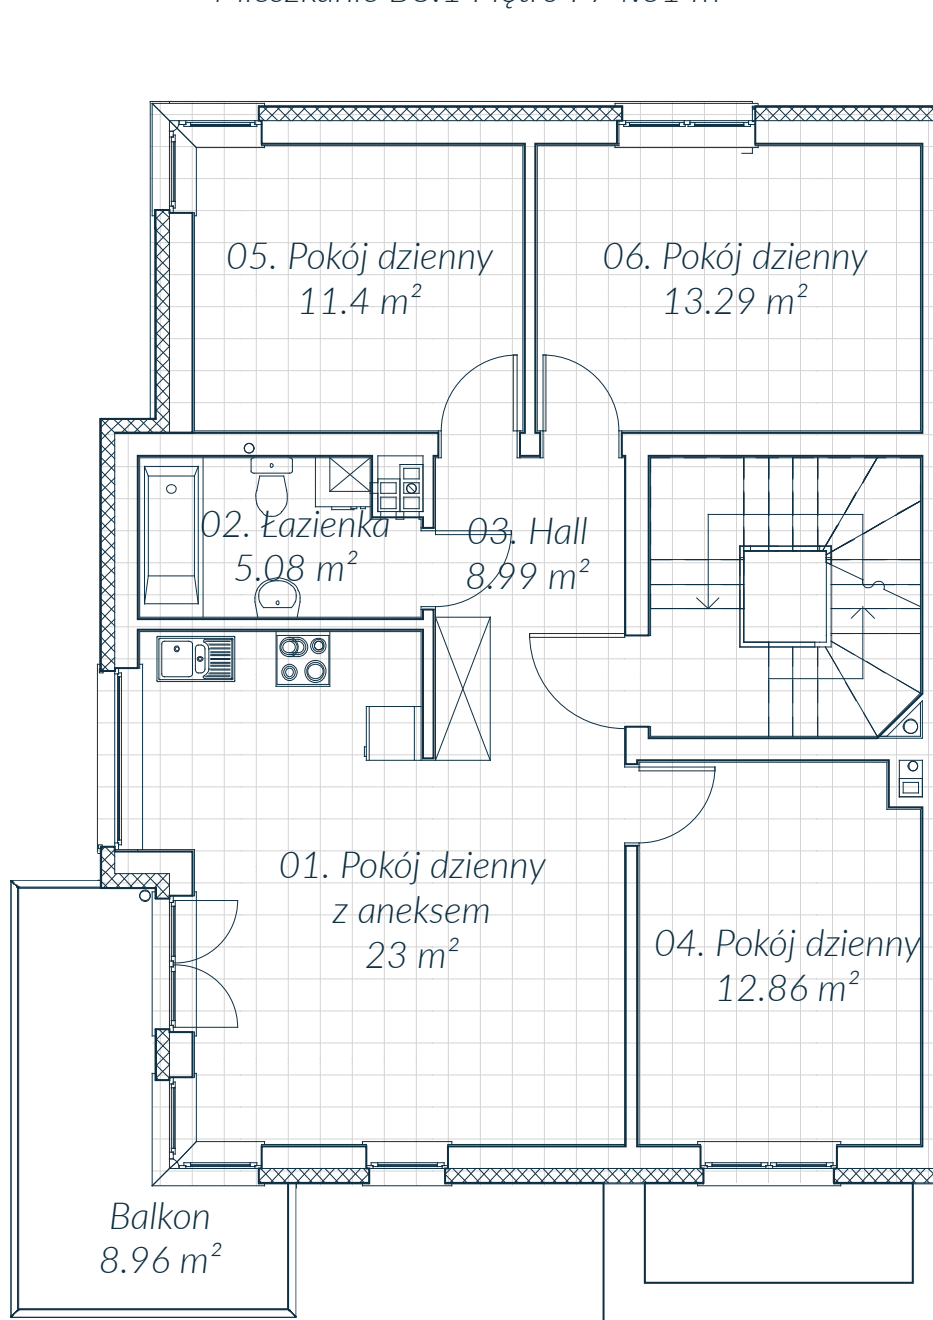

Mieszkanie B8.1 Piętro I 74.61 m²

Mieszkanie B8.1

nr	nazwa	pow.
1.	Pokój dzienny z aneksem	23.00 m ²
2.	Łazienka	5.08 m ²
3.	Hall	8.99 m ²
4.	Pokój	12.86 m ²
5.	Pokój	11.4 m ²
6.	Pokój	13.29 m ²
	RAZEM	74.61 m ²