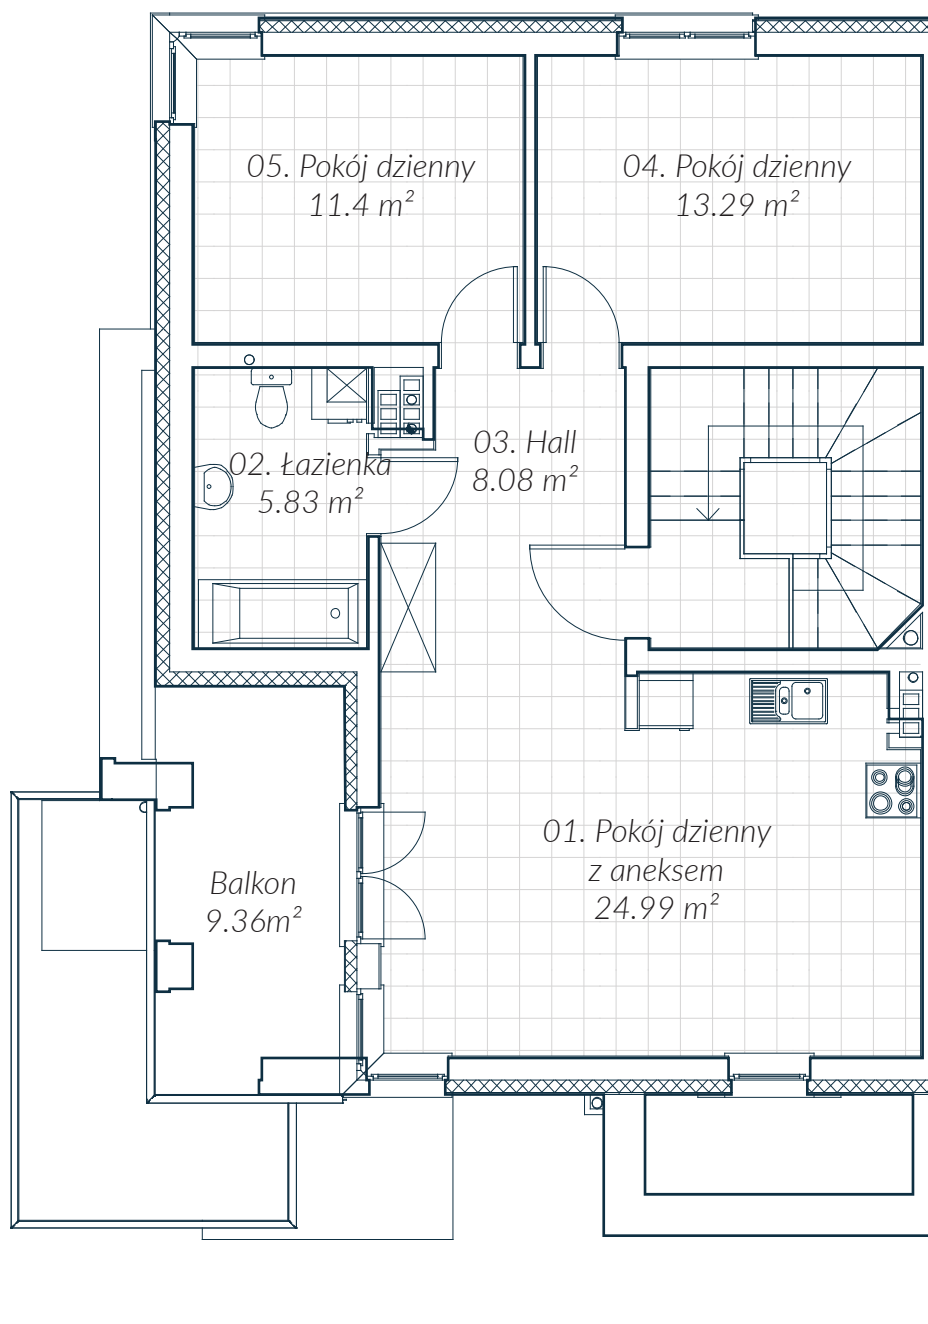

Mieszkanie B8.2 Piętro II 63.59 m<sup>2</sup>

Mieszkanie B8.2

nr	nazwa	pow.
1.	Pokój dzienny z aneksem	24.99 m <sup>2</sup>
2.	Łazienka	5.83 m <sup>2</sup>
3.	Hall	8.08 m <sup>2</sup>
4.	Pokój	13.29 m <sup>2</sup>
5.	Pokój	11.4 m <sup>2</sup>
	RAZEM	63.59 m <sup>2</sup>